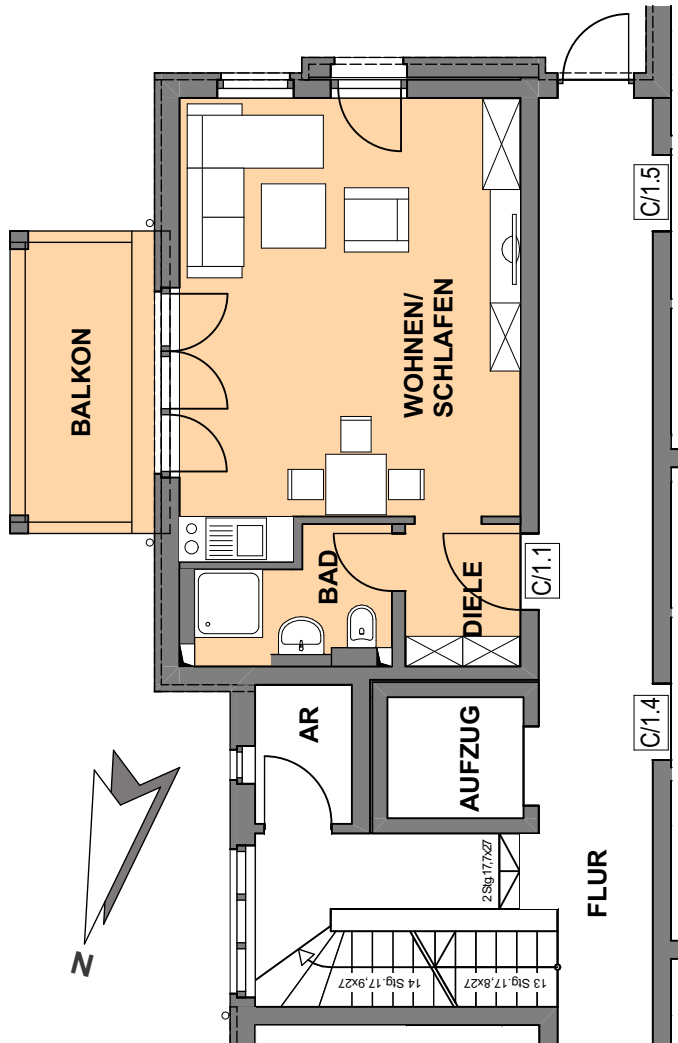

# 1 Zimmer-Wohnung Am Eichelberg 1c in 01458 Medingen

1.Obergeschoss, C/1.1 ca. 35,00 m<sup>2</sup>