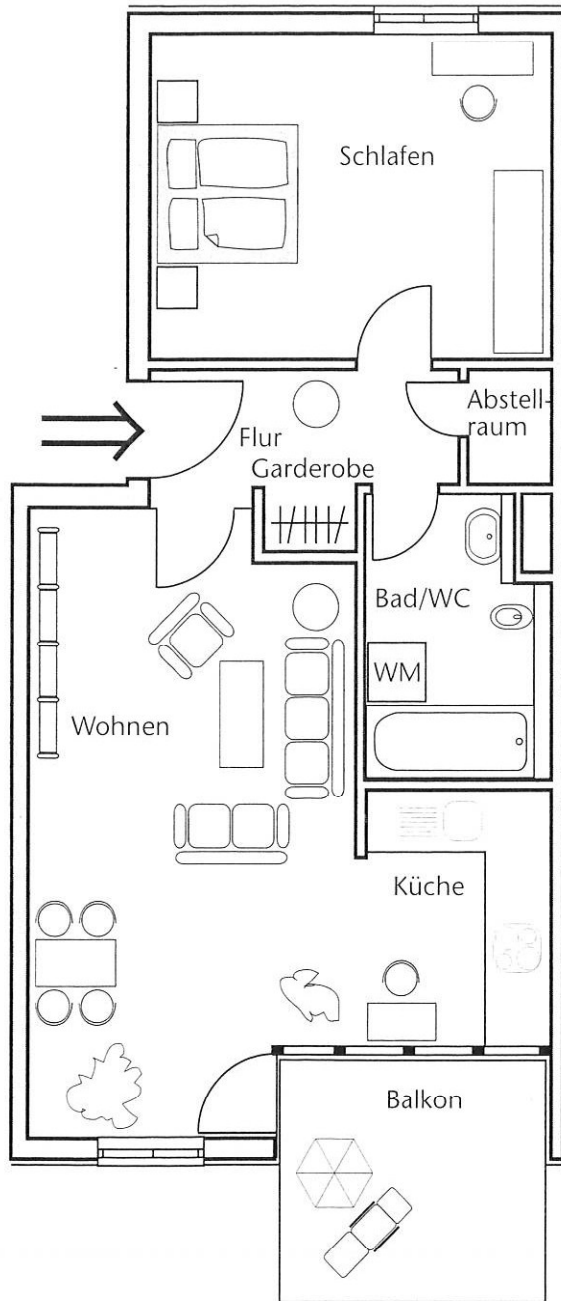

Wohnanlage Büchenbach

TAUNUSSTRASSE

2-Zimmer-Wohnung Haus 1, 1.OG, Wohnung 6	
Wohnen	23,41 m ²
Schlafen	15,29 m ²
Küche	6,15 m ²
Bad/WC	5,98 m ²
Abstellraum	1,13 m ²
Garderobe	0,66 m ²
Flur	4,58 m ²
Balkon 1/2	4,08 m ²
Anr. Wohnfläche	61,28 m²

Baugleich mit:
 Haus 1, 2.OG, Wohnung 9
 Haus 2, 1.OG, Wohnung 17
 Haus 2, 2.OG, Wohnung 20