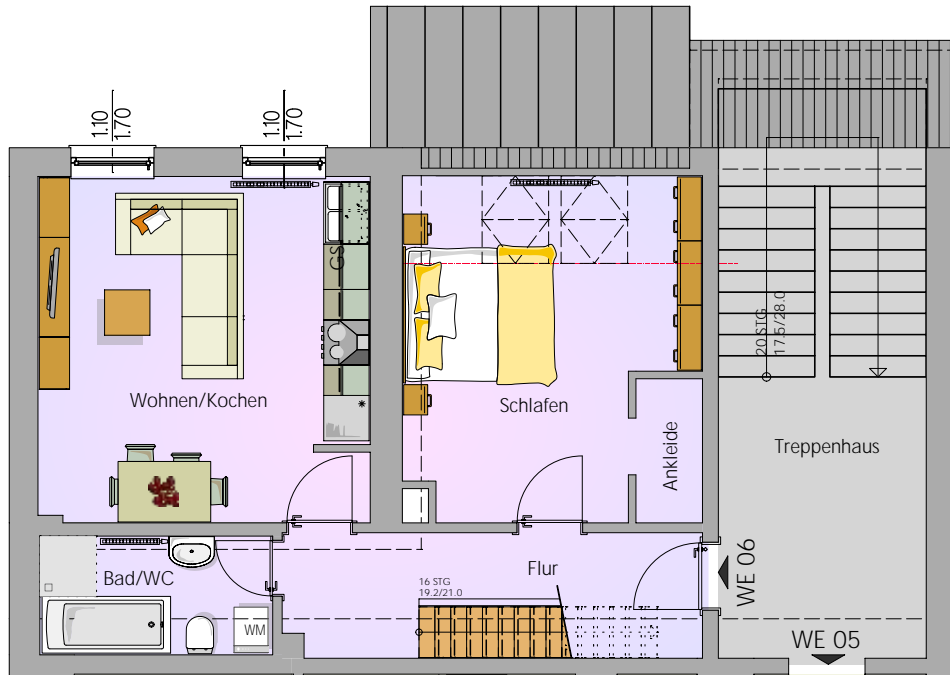

Dachgeschoss

Dach-/ Spitzgeschoss WE 06
3,5- Raum- Wohnung

Wohnen/Kochen (DG)	20.02m ²
Schlafen (DG)	13.38m ² (GFL: 16.01m ²)
Ankleide (DG)	1.68m ²
Bad/WC (DG)	4.84m ²
Flur (DG)	7.76m ²
Kind (SG)	8.77m ² (GFL: 12.79m ²)
Arbeiten/Gast (SG)	3.42m ² (GFL: 5.98m ²)
Flur (SG)	1.46m ²
<u>Gesamt:</u>	<u>ca. 61.33m²</u>

Änderungen vorbehalten!

Spitzgeschoss