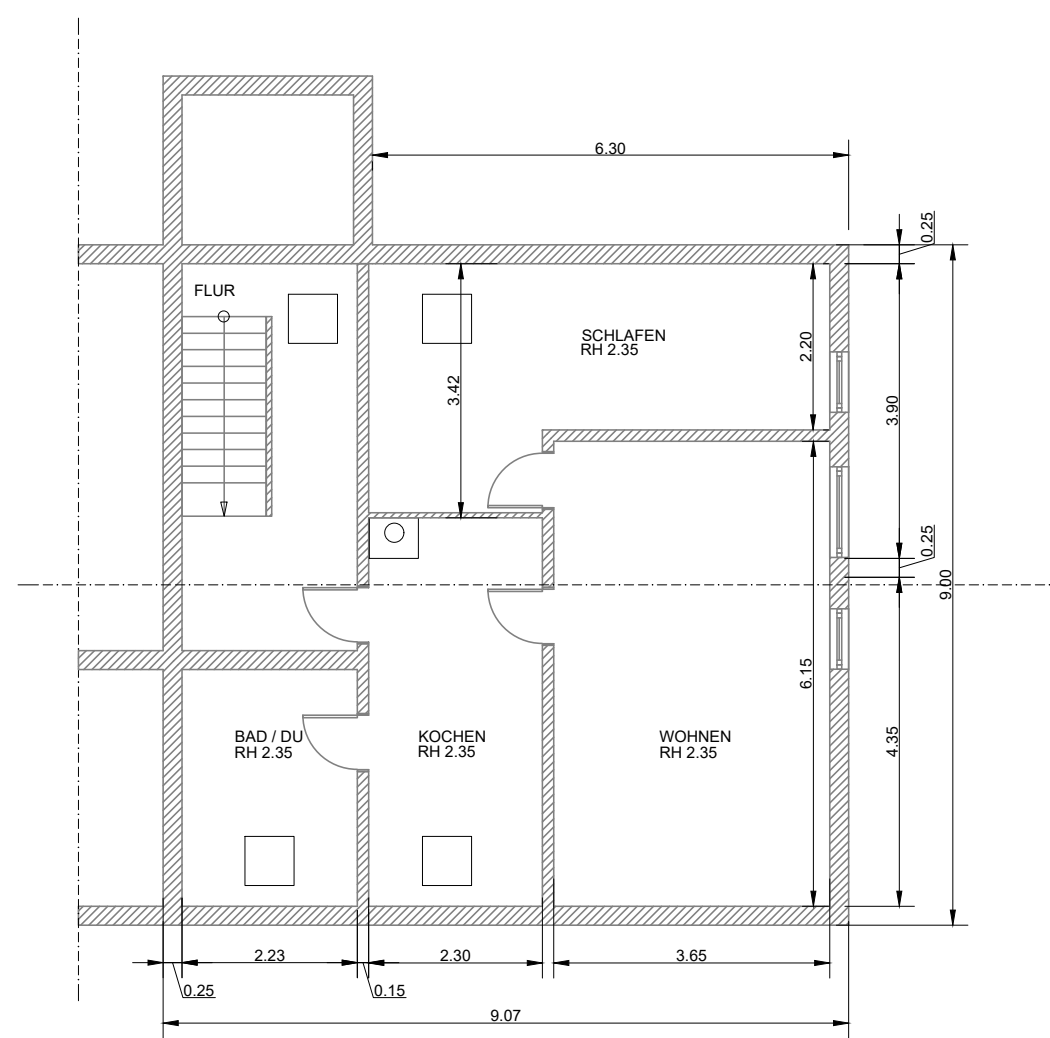

OBERGESCHOSS M 1:100

DACHGESCHOSS M 1:100

Gezeich. Nwk		Doppelhaushälfte 09399 Niederwürschnitz XXXXXXXXXXXX
Geprüft		
1:100		Dateiname
GRUNDRISS OBERGESCHOSS und DACHGESCHOSS		