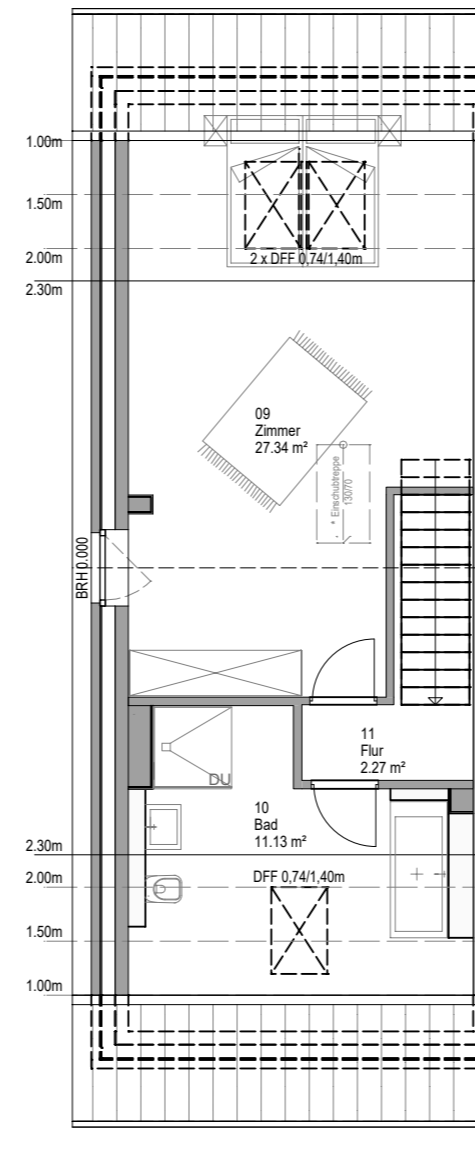

Beim Dorfgraben

HAMBURG - RISSEN

ERDGESCHOSS

OBERGESCHOSS

DACHGESCHOSS

Haus 1

ERD-, OBER- & DACHGESCHOSS | ANSICHTEN | 4 ZIMMER

ERDGESCHOSS

01	Wohnen/Essen/Kochen	47,89 m ²
02	HWR	5,11 m ²
03	WC	1,70 m ²
	Terrasse (50%)	7,86 m ²
		62,56 m²

OBERGESCHOSS

04	Schlafen	17,32 m ²
05	Ankleide	4,42 m ²
06	Zimmer	15,31 m ²
07	Bad	7,45 m ²
08	Flur	7,69 m ²
		52,19 m²

DACHGESCHOSS

09	Zimmer	27,34 m ²
10	Bad	11,13 m ²
11	Flur	2,27 m ²
		40,74 m²

GESAMTFLÄCHE 155,49 m²

BRH | Brüstungshöhe

WM | Waschmaschine

TR | Trockner

SP | Speicher

DU | Dusche