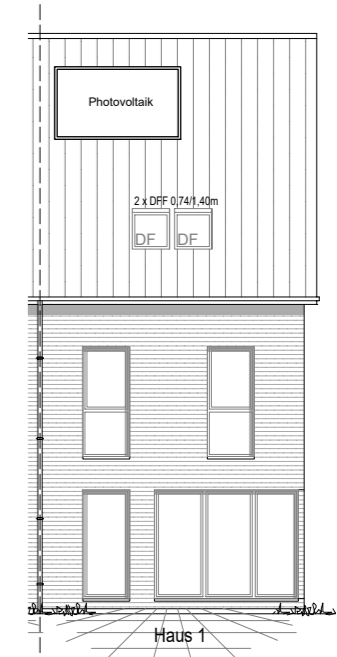

Beim Dorfgraben

HAMBURG - RISSEN

ERDGESCHOSS

OBERGESCHOSS

DACHGESCHOSS

Haus 1

ERD-, OBER- & DACHGESCHOSS | ANSICHTEN | 4 ZIMMER

ERDGESCHOSS

01	Wohnen/Essen/Kochen	47,89 m ²
02	HWR	5,11 m ²
03	WC	1,70 m ²
	Terrasse (50%)	7,86 m ²
		62,56 m²

OBERGESCHOSS

04	Schlafen	17,32 m ²
05	Ankleide	4,42 m ²
06	Zimmer	15,31 m ²
07	Bad	7,45 m ²
08	Flur	7,69 m ²
		52,19 m²

DACHGESCHOSS

09	Zimmer	27,34 m ²
10	Bad	11,13 m ²
11	Flur	2,27 m ²
		40,74 m²

GESAMTFLÄCHE 155,49 m²

BRH | Brüstungshöhe

WM | Waschmaschine

TR | Trockner

SP | Speicher

DU | Dusche