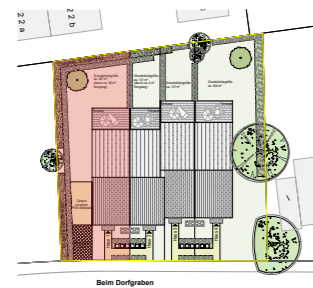

Beim Dorfgraben

HAMBURG - RISSEN

ERDGESCHOSS

OBERGESCHOSS

DACHGESCHOSS

Haus 1

ERD-, OBER- & DACHGESCHOSS | ANSICHTEN | 4 ZIMMER

ERDGESCHOSS

01	Wohnen/Essen/Kochen	47,89 m ²
02	HWR	5,11 m ²
03	WC	1,70 m ²
	Terrasse (50%)	7,86 m ²
		62,56 m²

OBERGESCHOSS

04	Schlafen	17,32 m ²
05	Ankleide	4,42 m ²
06	Zimmer	15,31 m ²
07	Bad	7,45 m ²
08	Flur	7,69 m ²
		52,19 m²

DACHGESCHOSS

09	Zimmer	27,34 m ²
10	Bad	11,13 m ²
11	Flur	2,27 m ²
		40,74 m²

GESAMTFLÄCHE 155,49 m²

BRH | Brüstungshöhe

WM | Waschmaschine

TR | Trockner

SP | Speicher

DU | Dusche