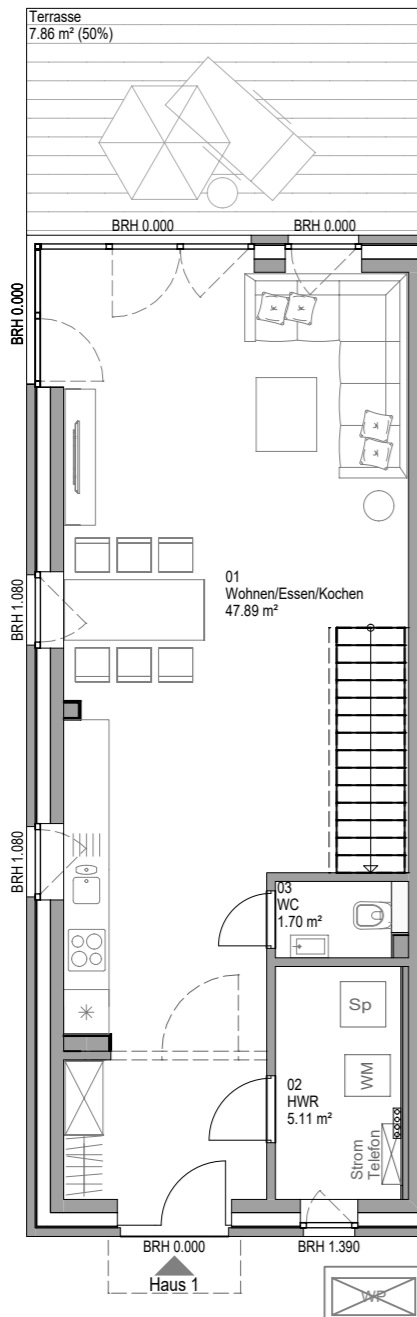

Beim Dorfgraben

HAMBURG - RISSEN

ERDGESCHOSS

OBERGESCHOSS

DACHGESCHOSS

Haus 1

ERD-, OBER- & DACHGESCHOSS | ANSICHTEN | 4 ZIMMER

ERDGESCHOSS

01	Wohnen/Essen/Kochen	47,89 m ²
02	HWR	5,11 m ²
03	WC	1,70 m ²
	Terrasse (50%)	7,86 m ²
		62,56 m²

OBERGESCHOSS

04	Schlafen	17,32 m ²
05	Ankleide	4,42 m ²
06	Zimmer	15,31 m ²
07	Bad	7,45 m ²
08	Flur	7,69 m ²
		52,19 m²

DACHGESCHOSS

09	Zimmer	27,34 m ²
10	Bad	11,13 m ²
11	Flur	2,27 m ²
		40,74 m²

GESAMTFLÄCHE 155,49 m²

BRH | Brüstungshöhe

WM | Waschmaschine

TR | Trockner

SP | Speicher

DU | Dusche