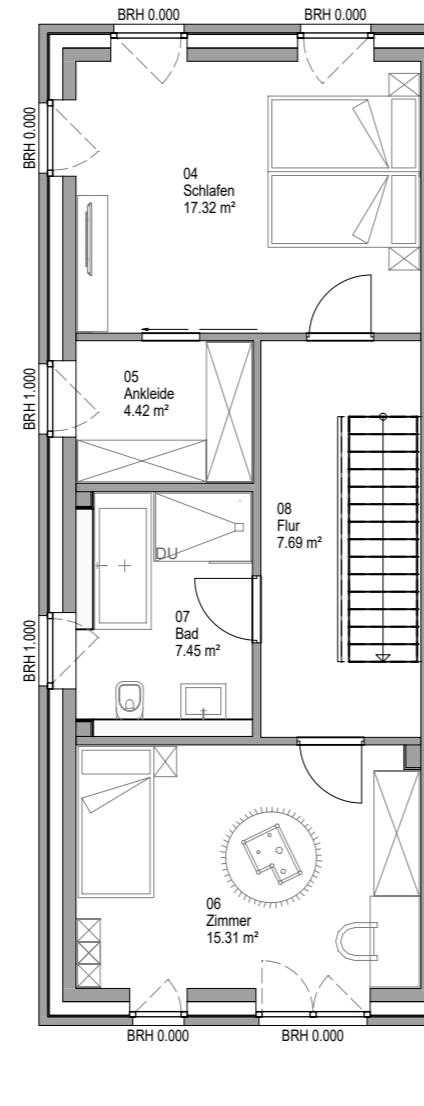

Beim Dorfgraben

HAMBURG - RISSEN

ERDGESCHOSS

OBERGESCHOSS

DACHGESCHOSS

Haus 1

ERD-, OBER- & DACHGESCHOSS | ANSICHTEN | 4 ZIMMER

ERDGESCHOSS

01	Wohnen/Essen/Kochen	47,89 m ²
02	HWR	5,11 m ²
03	WC	1,70 m ²
	Terrasse (50%)	7,86 m ²
		62,56 m²

OBERGESCHOSS

04	Schlafen	17,32 m ²
05	Ankleide	4,42 m ²
06	Zimmer	15,31 m ²
07	Bad	7,45 m ²
08	Flur	7,69 m ²
		52,19 m²

DACHGESCHOSS

09	Zimmer	27,34 m ²
10	Bad	11,13 m ²
11	Flur	2,27 m ²
		40,74 m²

GESAMTFLÄCHE 155,49 m²

BRH | Brüstungshöhe

WM | Waschmaschine

TR | Trockner

SP | Speicher

DU | Dusche