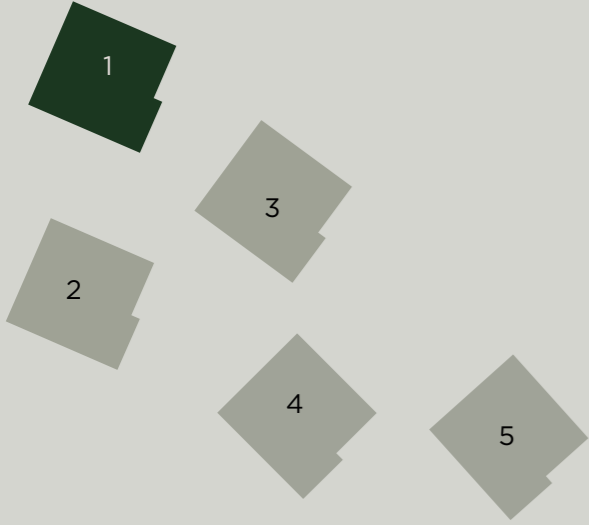

MY CHOICE — HAAR

T+49 89 6931254-42
haar@mfc-wohnbau.de
www.mychoice-haar.de

**2-ZIMMER-WOHNUNG
HAUS 1**

Wohnung 7, 1.OG

my
first
choice

2 ZIMMER
 —
 WOHNUNG 7
 1. OBERGESCHOSS

Wohnen/Kochen/Essen	28,94 m ²
Schlafen	14,53 m ²
Bad	3,98 m ²
Flur	5,95 m ²
Wohnfläche	53,40 m²
Loggia 7,12 m ² (50%)	3,56 m ²
Gesamtwohnfläche	56,96 m²

HAUS 1

- = Heiz-/Elektroverteiler
- = Schacht
- = Waschmaschinenanschluss
- = Handtuchheizkörper

Behördliche und technische Auflagen und Änderungen vorbehalten. Die angegebenen Flächen werden nach Rohbaumaßen ermittelt. Einzelne Änderungen möglich. Abbildungen aus Sicht des Illustrators. Möblierung nicht im Preis enthalten. Stand Januar 2026

Maßstab 1:50