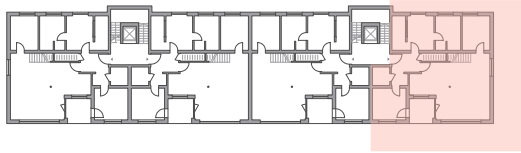

1. OBERGESCHOSS | WOHNUNG 8

Diele	6,78 m ²
Garderobe	2,71 m ²
Gast/Kind	13,60 m ²
Gast/Hauswirtschaft	12,39 m ²
Schlafen/Ankleide	17,89 m ²
Bad 1	11,03 m ²
Bad 2	4,02 m ²
Wohnen/Essen/Kochen	53,68 m ²
Abstellraum	2,49 m ²
Loggia (50 %)	3,75 m ²
Flur	4,16 m ²
Dachgarten (25 %)	17,46 m ²
Geräteraum/Abstellraum	8,20 m ²
Abstellraum	3,52 m ²
Küche	8,81 m ²
Bad 3	7,79 m ²
Gesamtwohnfläche	178,28 m²