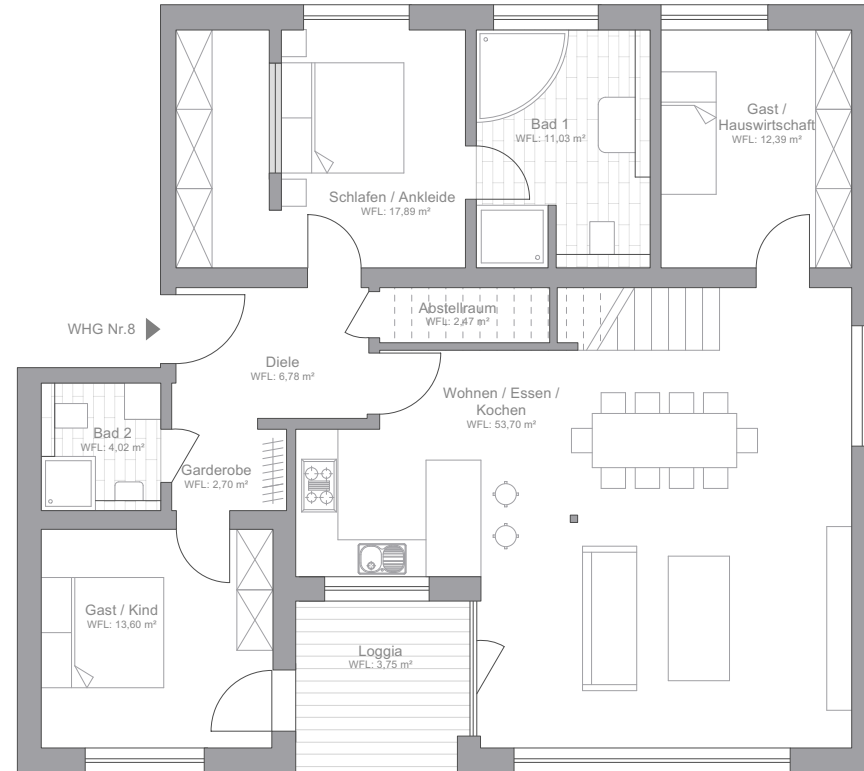

1. OBERGESCHOSS | WOHNUNG 8

Diele	6,78 m ²
Garderobe	2,71 m ²
Gast/Kind	13,60 m ²
Gast/Hauswirtschaft	12,39 m ²
Schlafen/Ankleide	17,89 m ²
Bad 1	11,03 m ²
Bad 2	4,02 m ²
Wohnen/Essen/Kochen	53,68 m ²
Abstellraum	2,49 m ²
Loggia (50 %)	3,75 m ²
Flur	4,16 m ²
Dachgarten (25 %)	17,46 m ²
Geräteraum/Abstellraum	8,20 m ²
Abstellraum	3,52 m ²
Küche	8,81 m ²
Bad 3	7,79 m ²
Gesamtwohnfläche	178,28 m²