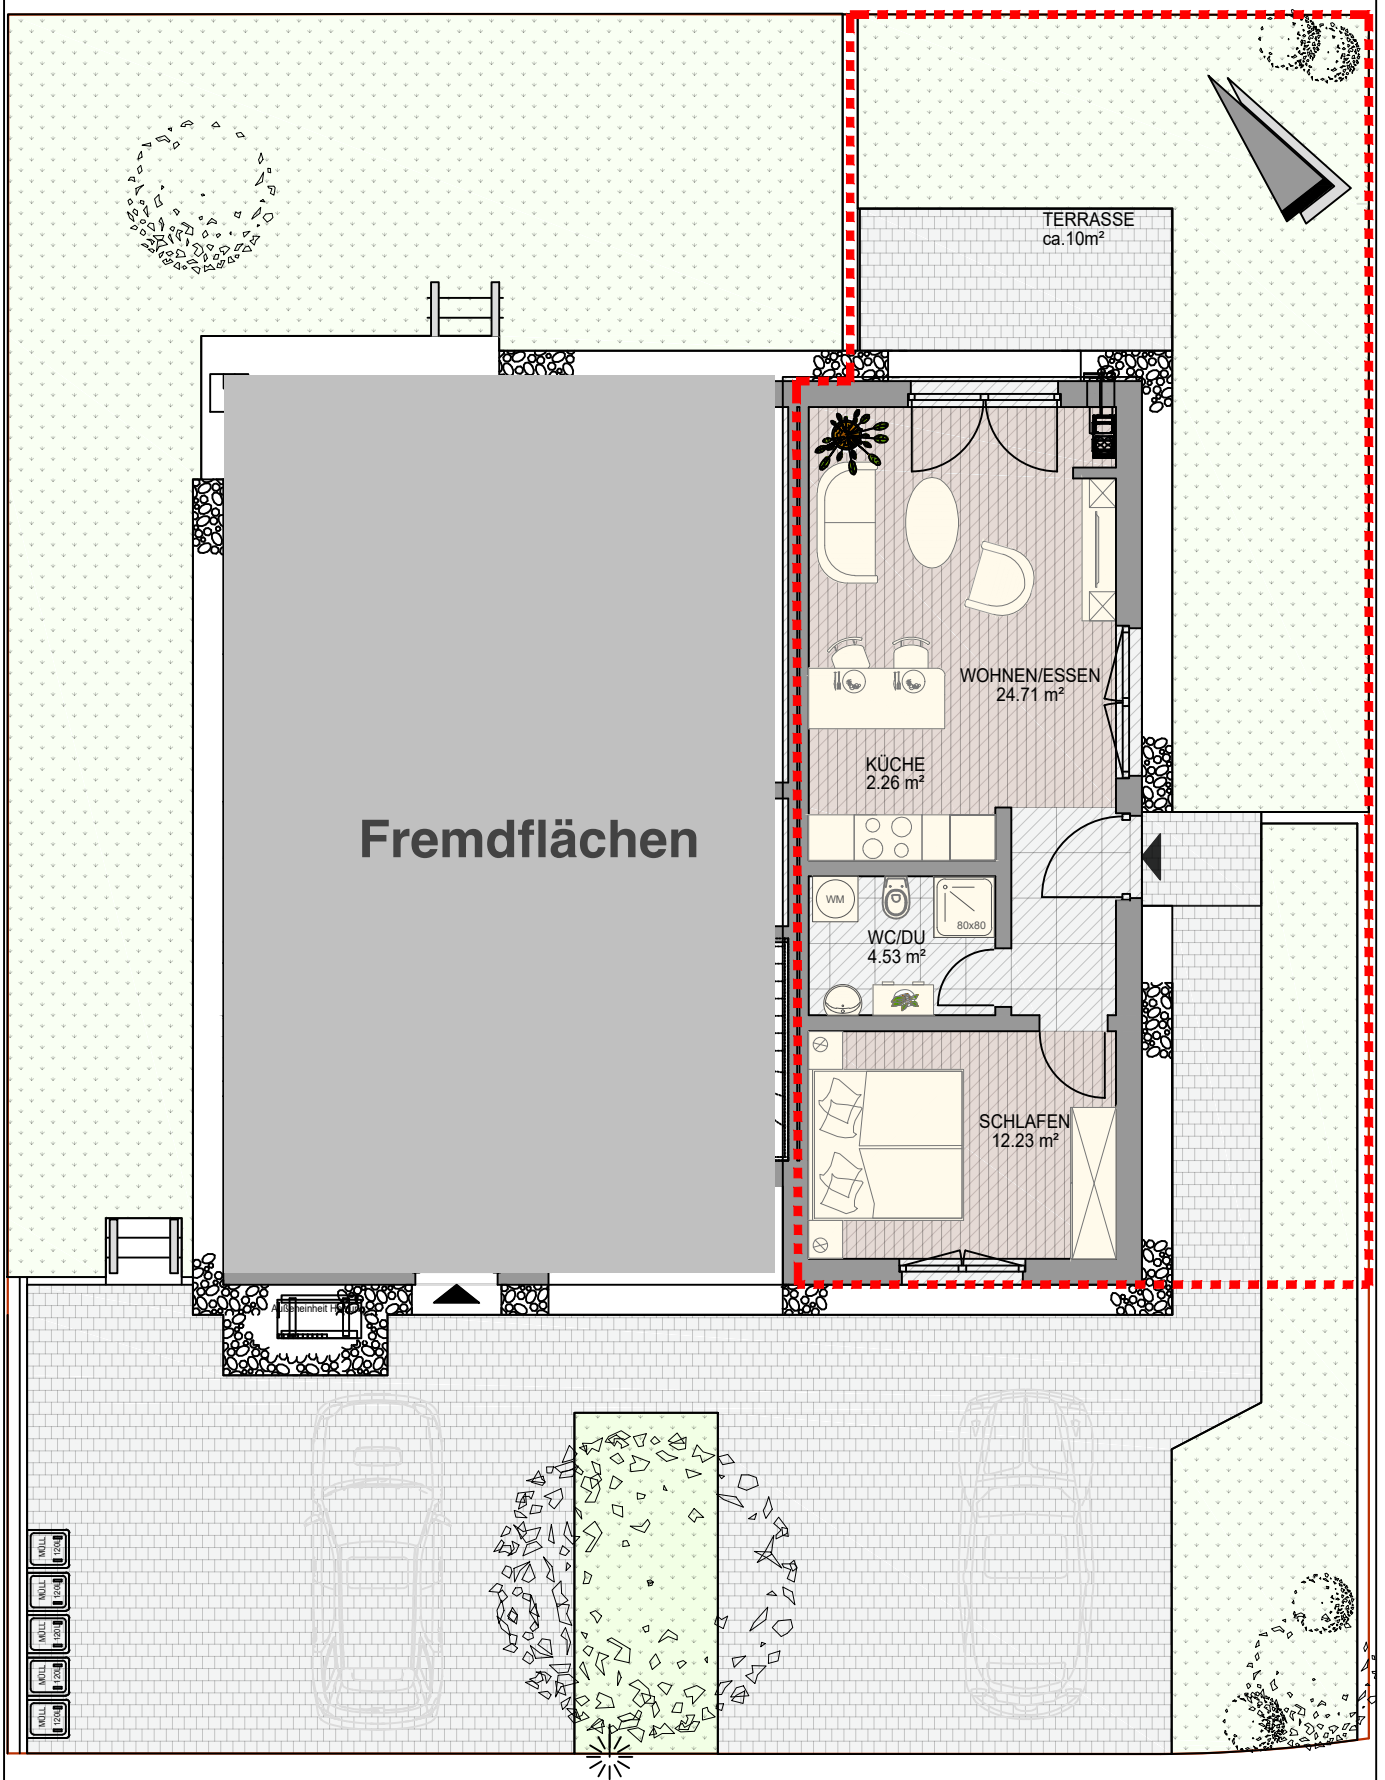

Vermarktung Haus mit 2 Wohneinheiten - 74223 Flein

Planinhalt: Grundriss Erdgeschoss Wohnung 02	Plan-Nr.: VM_W-02-EG	Projekt-Nr.: -
	Maßstab: 1:100	Datum: 18.04.2024 gez.: A.S.