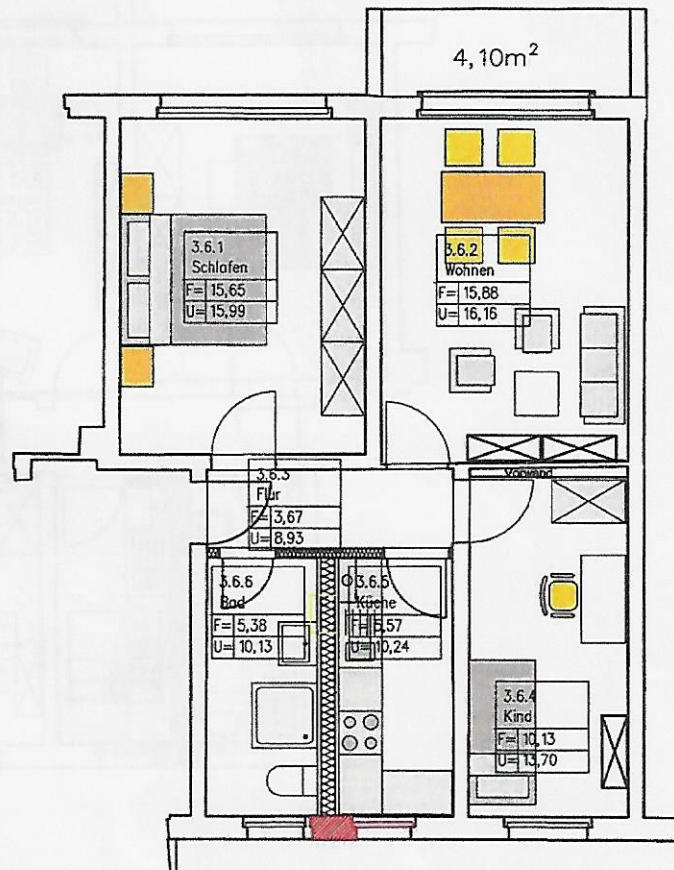

Wohnungen Rainweg 83–89, Saalfeld

3 Zimmer Wohnung

— Rainweg —

Fläche mit 25% Balkon = 57.31m²