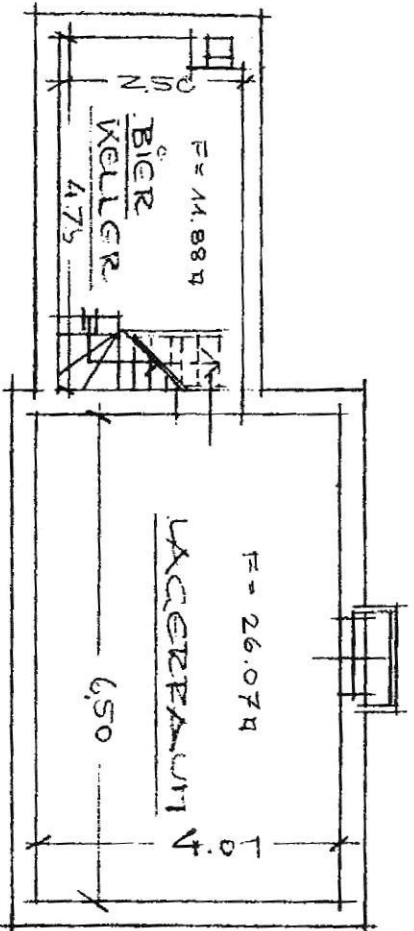

KELLERGESCHOSS

die Besichtigung:

Helmut Ahrke

Konversionszeichnung  
Tireoler Hütte  
im Spiegelthal 4038709 Wülchmann  
Zeichnung Nr 18100

Wülchmann v. 22.6.04

MELANIE CHERKE  
 KONZESSIONSZEICHNUNG  
 TIROLER HÜTTE  
 IM SPIEGELTAL 4038709 WILDEHAYN  
 ZEICHNUNG M = 1:8100