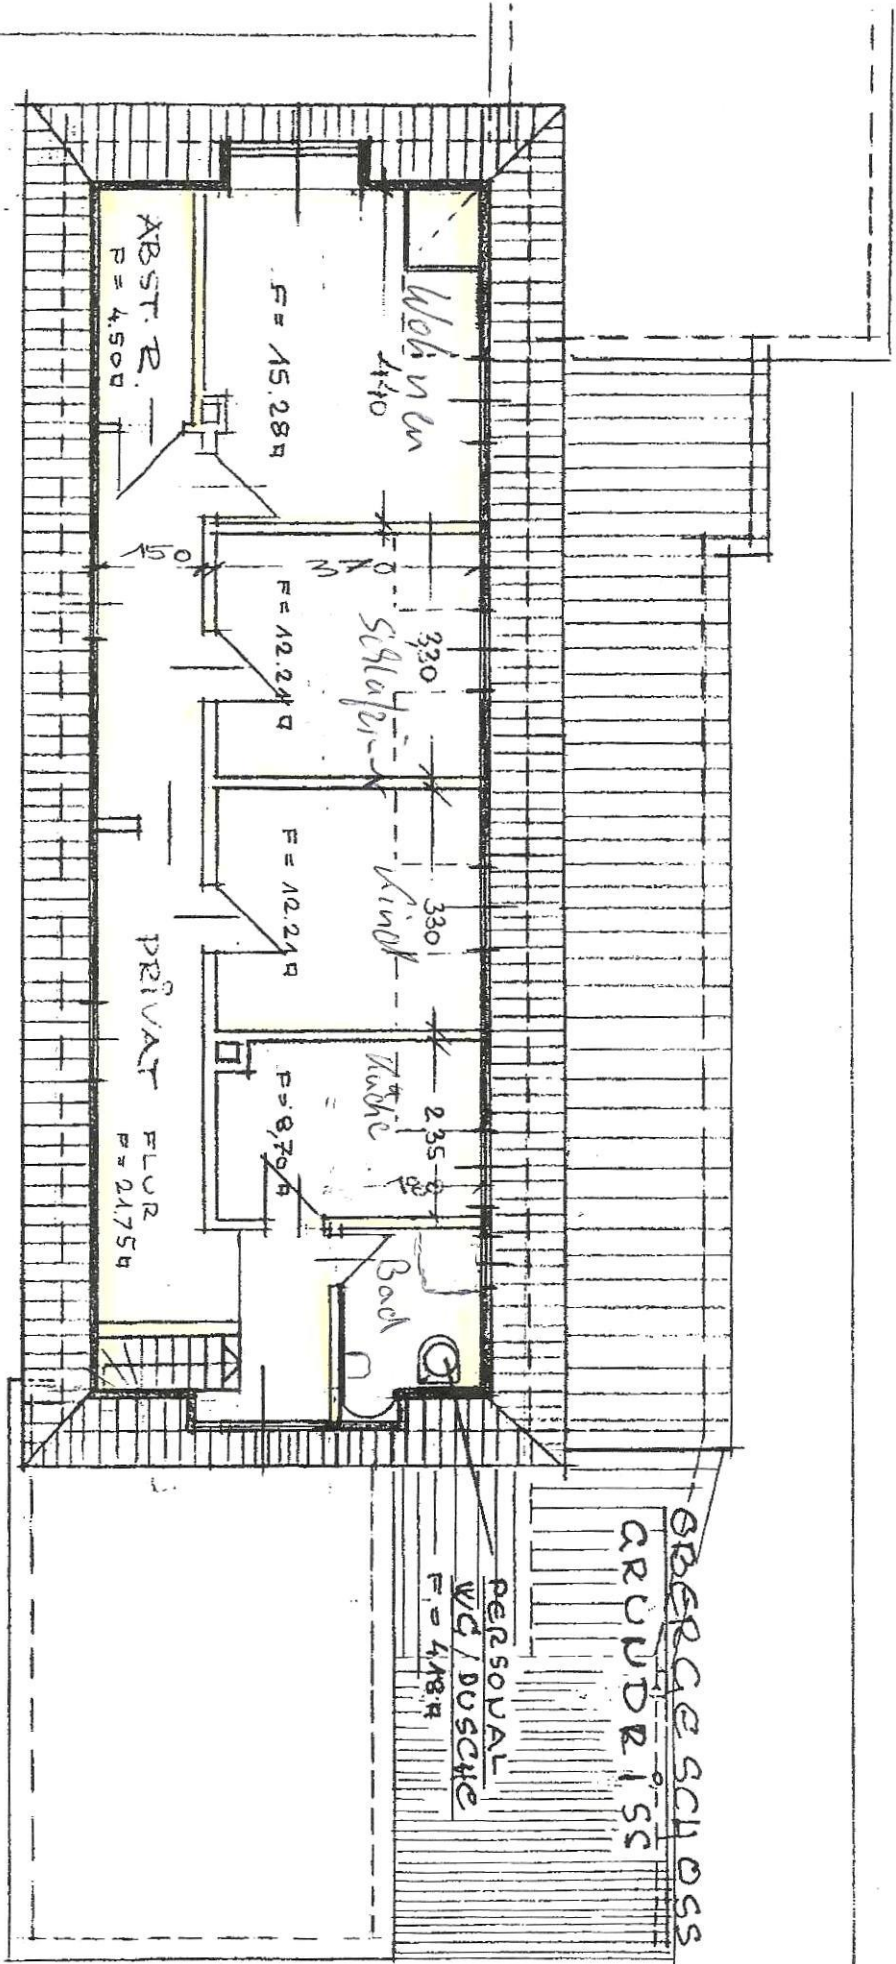

KELLERGESCHOSS

die Besichtigung:

Helmut Ahrke

Konversionszeichnung  
Tireoler Hütte  
im Spiegelthal 4038709 Wülchmann  
Zeichnung Nr 18100

Wülchmann v. 22.6.04

MELANIE CHERKE  
 KONZESSIONSZEICHNUNG  
 TIROLER HÜTTE  
 IM SPIEGELTAL 4038709 WILDEHAYN  
 ZEICHNUNG M = 1:8100