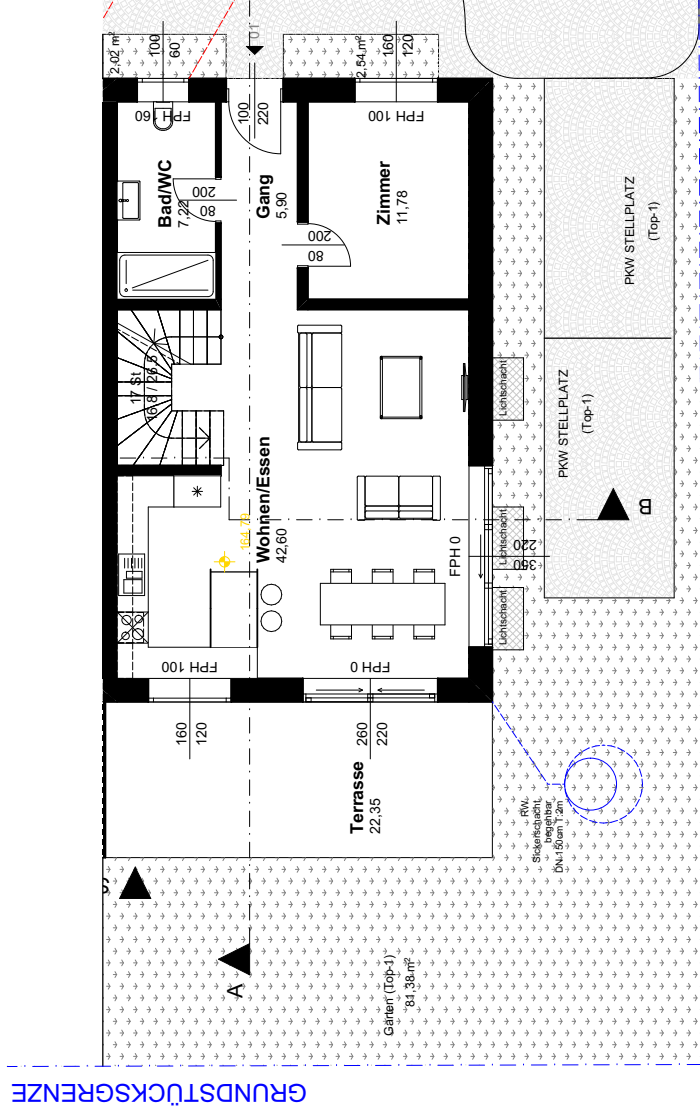

**Objekt:**  
 Strebersdorfer Straße 44b  
 A-2103 Langenzersdorf

KG M 1:100

GRUNDSTÜCKSGRENZE

EG M 1:100

Nutzfläche  
**239,80 m²**

Top 01	Wohnung	EG, 1.OG, 2.OG, KG	Garten 01	93,88 m²	219
--------	---------	--------------------	-----------	----------	-----

- Ebene 1 Erdgeschoss
- Ebene 2 1.Obergeschoß
- Ebene 3 1.Obergeschoß
- Ebene 4 Kellergeschoß

Nutzflächenaufteilung.

Raum	Ebene	Wohnnutzfläche
Gang	1	5,90 m²
Bad/WC	1	7,22 m²
Zimmer	1	11,78 m²
Wohnküche	1	42,60 m²
Gang	2	6,32 m²
Bad/WC	2	7,92 m²
DU/WC	2	2,55 m²
Zimmer	2	12,92 m²
Garderobe	2	6,46 m²
Zimmer	2	17,68 m²
Zimmer	2	12,77 m²
Hobbyraum	3	38,90 m²
Gang	4	7,33 m²
Waschraum	4	11,33 m²
Technik	4	11,78 m²
Abstellraum	4	9,92 m²
Zimmer	4	26,42 m²
Summe Ebene	1	67,50 m²
Summe Ebene	2	66,62 m²
Summe Ebene	3	38,90 m²
Summe Ebene	4	66,78 m²
Gesamt		239,80 m²
Terrasse	1	22,35 m²
Balkon	2	3,90 m²
Balkon	2	3,90 m²
Terrasse	3	12,99 m²
Terrasse	3	9,18 m²
Zubehör		
Garten 01		93,88 m²

**Konutbau Immobilien GmbH**  
 Siemensstraße 73  
 A-1210 Wien

**Objekt:**  
 Strebersdorfer Straße 44b  
 A-2103 Langenzersdorf

1. OG M 1:100

DG M 1:100

Nutzfläche

**239,80 m²**

Top 01	Wohnung	Eg, 1.OG, 2.OG, KG	Garten 01	93,88 m²	219
--------	---------	--------------------	-----------	----------	-----

Ebene 1 Erdgeschoss  
 Ebene 2 1.Obergeschoß  
 Ebene 3 1.Obergeschoß  
 Ebene 4 Kellergeschoß

Nutzflächenaufteilung.

Raum	Ebene	Wohnnutzfläche
Gang	1	5,90 m²
Bad/WC	1	7,22 m²
Zimmer	1	11,78 m²
Wohnküche	1	42,60 m²
Gang	2	6,32 m²
Bad/WC	2	7,92 m²
DU/WC	2	2,55 m²
Zimmer	2	12,92 m²
Garderobe	2	6,46 m²
Zimmer	2	17,68 m²
Zimmer	2	12,77 m²
Hobbyraum	3	38,90 m²
Gang	4	7,33 m²
Waschraum	4	11,33 m²
Technik	4	11,78 m²
Abstellraum	4	9,92 m²
Zimmer	4	26,42 m²
Summe Ebene	1	67,50 m²
Summe Ebene	2	66,62 m²
Summe Ebene	3	38,90 m²
Summe Ebene	4	66,78 m²
Gesamt		239,80 m²
Terrasse	1	22,35 m²
Balkon	2	3,90 m²
Balkon	2	3,90 m²
Terrasse	3	12,99 m²
Terrasse	3	9,18 m²
Zubehör		
Garten 01	Eigengarten	93,88 m²