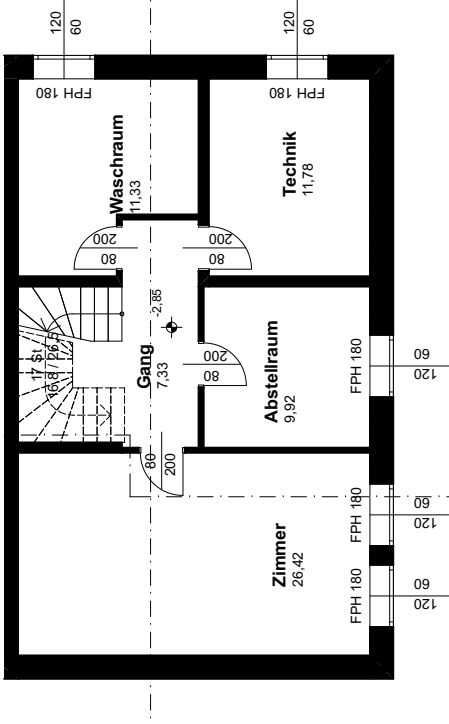

**Objekt:**  
 Strebersdorfer Straße 44b  
 A-2103 Langenzersdorf

KG M 1:100

GRUNDSTÜCKSGRENZE

EG M 1:100

Nutzfläche  
**239,80 m²**

Top 01	Wohnung	EG, 1.OG, 2.OG, KG	Garten 01	93,88 m²	219
--------	---------	--------------------	-----------	----------	-----

- Ebene 1 Erdgeschoss
- Ebene 2 1.Obergeschoß
- Ebene 3 1.Obergeschoß
- Ebene 4 Kellergeschoß

Nutzflächenaufteilung.

Raum	Ebene	Wohnnutzfläche
Gang	1	5,90 m²
Bad/WC	1	7,22 m²
Zimmer	1	11,78 m²
Wohnküche	1	42,60 m²
Gang	2	6,32 m²
Bad/WC	2	7,92 m²
DU/WC	2	2,55 m²
Zimmer	2	12,92 m²
Garderobe	2	6,46 m²
Zimmer	2	17,68 m²
Zimmer	2	12,77 m²
Hobbyraum	3	38,90 m²
Gang	4	7,33 m²
Waschraum	4	11,33 m²
Technik	4	11,78 m²
Abstellraum	4	9,92 m²
Zimmer	4	26,42 m²
Summe Ebene	1	67,50 m²
Summe Ebene	2	66,62 m²
Summe Ebene	3	38,90 m²
Summe Ebene	4	66,78 m²
Gesamt		239,80 m²
Terrasse	1	22,35 m²
Balkon	2	3,90 m²
Balkon	2	3,90 m²
Terrasse	3	12,99 m²
Terrasse	3	9,18 m²
Zubehör		
Garten 01		93,88 m²

**Konutbau Immobilien GmbH**  
 Siemensstraße 73  
 A-1210 Wien

**Objekt:**  
 Strebersdorfer Straße 44b  
 A-2103 Langenzersdorf

1. OG M 1:100

DG M 1:100

Nutzfläche

**239,80 m²**

Top 01	Wohnung	Eg, 1.OG, 2.OG, KG	Garten 01	93,88 m²	219
--------	---------	--------------------	-----------	----------	-----

Ebene 1 Erdgeschoss  
 Ebene 2 1.Obergeschoß  
 Ebene 3 1.Obergeschoß  
 Ebene 4 Kellergeschoß

Nutzflächenaufteilung.

Raum	Ebene	Wohnnutzfläche
Gang	1	5,90 m²
Bad/WC	1	7,22 m²
Zimmer	1	11,78 m²
Wohnküche	1	42,60 m²
Gang	2	6,32 m²
Bad/WC	2	7,92 m²
DU/WC	2	2,55 m²
Zimmer	2	12,92 m²
Garderobe	2	6,46 m²
Zimmer	2	17,68 m²
Zimmer	2	12,77 m²
Hobbyraum	3	38,90 m²
Gang	4	7,33 m²
Waschraum	4	11,33 m²
Technik	4	11,78 m²
Abstellraum	4	9,92 m²
Zimmer	4	26,42 m²
Summe Ebene	1	67,50 m²
Summe Ebene	2	66,62 m²
Summe Ebene	3	38,90 m²
Summe Ebene	4	66,78 m²
Gesamt		239,80 m²
Terrasse	1	22,35 m²
Balkon	2	3,90 m²
Balkon	2	3,90 m²
Terrasse	3	12,99 m²
Terrasse	3	9,18 m²
Zubehör		
Garten 01	Eigengarten	93,88 m²