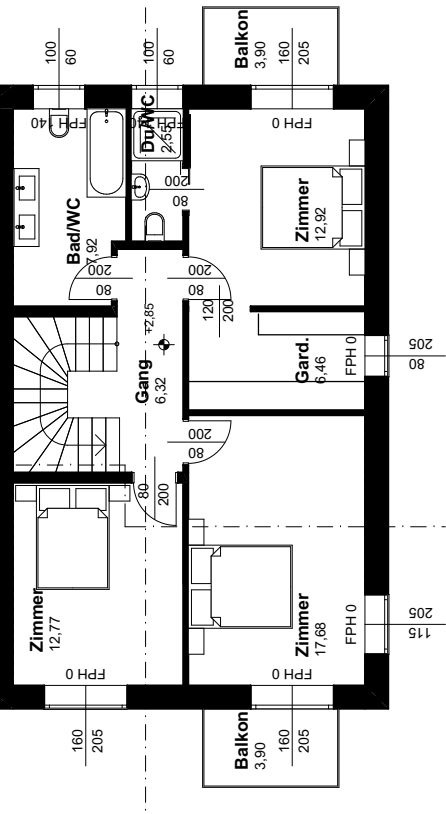

**Objekt:**  
 Strebersdorfer Straße 44b  
 A-2103 Langenzersdorf

KG M 1:100

GRUNDSTÜCKSGRENZE

EG M 1:100

Nutzfläche  
**239,80 m²**

Top 01	Wohnung	EG, 1.OG, 2.OG, KG	Garten 01	93,88 m²	219
--------	---------	--------------------	-----------	----------	-----

- Ebene 1 Erdgeschoss
- Ebene 2 1.Obergeschoß
- Ebene 3 1.Obergeschoß
- Ebene 4 Kellergeschoß

Nutzflächenaufteilung.

Raum	Ebene	Wohnnutzfläche
Gang	1	5,90 m²
Bad/WC	1	7,22 m²
Zimmer	1	11,78 m²
Wohnküche	1	42,60 m²
Gang	2	6,32 m²
Bad/WC	2	7,92 m²
DU/WC	2	2,55 m²
Zimmer	2	12,92 m²
Garderobe	2	6,46 m²
Zimmer	2	17,68 m²
Zimmer	2	12,77 m²
Hobbyraum	3	38,90 m²
Gang	4	7,33 m²
Waschraum	4	11,33 m²
Technik	4	11,78 m²
Abstellraum	4	9,92 m²
Zimmer	4	26,42 m²
Summe Ebene	1	67,50 m²
Summe Ebene	2	66,62 m²
Summe Ebene	3	38,90 m²
Summe Ebene	4	66,78 m²
Gesamt		239,80 m²
Terrasse	1	22,35 m²
Balkon	2	3,90 m²
Balkon	2	3,90 m²
Terrasse	3	12,99 m²
Terrasse	3	9,18 m²
Zubehör		
Garten 01		93,88 m²

**Konutbau Immobilien GmbH**  
 Siemensstraße 73  
 A-1210 Wien

**Objekt:**  
 Strebersdorfer Straße 44b  
 A-2103 Langenzersdorf

1. OG M 1:100

DG M 1:100

Nutzfläche

**239,80 m²**

Top 01	Wohnung	Eg, 1.OG, 2.OG, KG	Garten 01	93,88 m²	219
--------	---------	--------------------	-----------	----------	-----

Ebene 1 Erdgeschoss  
 Ebene 2 1.Obergeschoß  
 Ebene 3 1.Obergeschoß  
 Ebene 4 Kellergeschoß

Nutzflächenaufteilung.

Raum	Ebene	Wohnnutzfläche
Gang	1	5,90 m²
Bad/WC	1	7,22 m²
Zimmer	1	11,78 m²
Wohnküche	1	42,60 m²
Gang	2	6,32 m²
Bad/WC	2	7,92 m²
DU/WC	2	2,55 m²
Zimmer	2	12,92 m²
Garderobe	2	6,46 m²
Zimmer	2	17,68 m²
Zimmer	2	12,77 m²
Hobbyraum	3	38,90 m²
Gang	4	7,33 m²
Waschraum	4	11,33 m²
Technik	4	11,78 m²
Abstellraum	4	9,92 m²
Zimmer	4	26,42 m²
Summe Ebene	1	67,50 m²
Summe Ebene	2	66,62 m²
Summe Ebene	3	38,90 m²
Summe Ebene	4	66,78 m²
Gesamt		239,80 m²
Terrasse	1	22,35 m²
Balkon	2	3,90 m²
Balkon	2	3,90 m²
Terrasse	3	12,99 m²
Terrasse	3	9,18 m²
Zubehör		
Garten 01	Eigengarten	93,88 m²