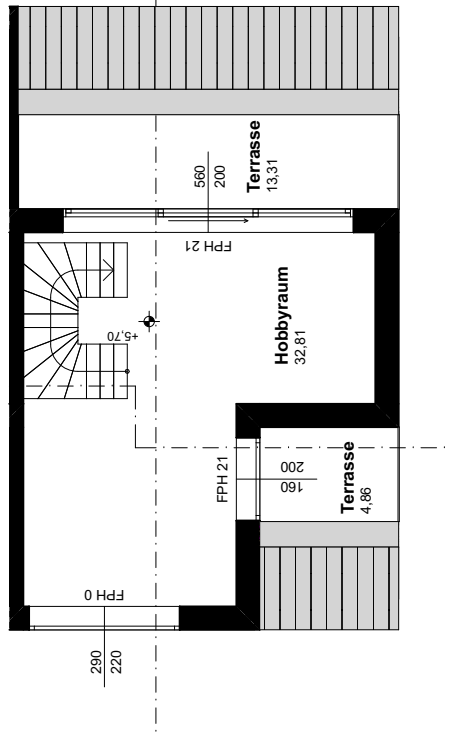

**Objekt:**  
 Strebersdorfer Straße 44b  
 A-2103 Langenzersdorf

KG M 1:100

GRUNDSTÜCKSGRENZE

EG M 1:100

Nutzfläche  
**239,80 m²**

Top 01	Wohnung	EG, 1.OG, 2.OG, KG	Garten 01	93,88 m²	219
--------	---------	--------------------	-----------	----------	-----

- Ebene 1 Erdgeschoss
- Ebene 2 1.Obergeschoß
- Ebene 3 1.Obergeschoß
- Ebene 4 Kellergeschoß

Nutzflächenaufteilung.

Raum	Ebene	Wohnnutzfläche
Gang	1	5,90 m²
Bad/WC	1	7,22 m²
Zimmer	1	11,78 m²
Wohnküche	1	42,60 m²
Gang	2	6,32 m²
Bad/WC	2	7,92 m²
DU/WC	2	2,55 m²
Zimmer	2	12,92 m²
Garderobe	2	6,46 m²
Zimmer	2	17,68 m²
Zimmer	2	12,77 m²
Hobbyraum	3	38,90 m²
Gang	4	7,33 m²
Waschraum	4	11,33 m²
Technik	4	11,78 m²
Abstellraum	4	9,92 m²
Zimmer	4	26,42 m²
Summe Ebene	1	67,50 m²
Summe Ebene	2	66,62 m²
Summe Ebene	3	38,90 m²
Summe Ebene	4	66,78 m²
Gesamt		239,80 m²
Terrasse	1	22,35 m²
Balkon	2	3,90 m²
Balkon	2	3,90 m²
Terrasse	3	12,99 m²
Terrasse	3	9,18 m²
Zubehör		
Garten 01		93,88 m²

**Konutbau Immobilien GmbH**  
 Siemensstraße 73  
 A-1210 Wien

**Objekt:**  
 Strebersdorfer Straße 44b  
 A-2103 Langenzersdorf

1. OG M 1:100

DG M 1:100

Nutzfläche

**239,80 m²**

Top 01	Wohnung	Eg, 1.OG, 2.OG, KG	Garten 01	93,88 m²	219
--------	---------	--------------------	-----------	----------	-----

Ebene 1 Erdgeschoss  
 Ebene 2 1.Obergeschoß  
 Ebene 3 1.Obergeschoß  
 Ebene 4 Kellergeschoß

Nutzflächenaufteilung.

Raum	Ebene	Wohnnutzfläche
Gang	1	5,90 m²
Bad/WC	1	7,22 m²
Zimmer	1	11,78 m²
Wohnküche	1	42,60 m²
Gang	2	6,32 m²
Bad/WC	2	7,92 m²
DU/WC	2	2,55 m²
Zimmer	2	12,92 m²
Garderobe	2	6,46 m²
Zimmer	2	17,68 m²
Zimmer	2	12,77 m²
Hobbyraum	3	38,90 m²
Gang	4	7,33 m²
Waschraum	4	11,33 m²
Technik	4	11,78 m²
Abstellraum	4	9,92 m²
Zimmer	4	26,42 m²
Summe Ebene	1	67,50 m²
Summe Ebene	2	66,62 m²
Summe Ebene	3	38,90 m²
Summe Ebene	4	66,78 m²
Gesamt		239,80 m²
Terrasse	1	22,35 m²
Balkon	2	3,90 m²
Balkon	2	3,90 m²
Terrasse	3	12,99 m²
Terrasse	3	9,18 m²
Zubehör		
Garten 01	Eigengarten	93,88 m²