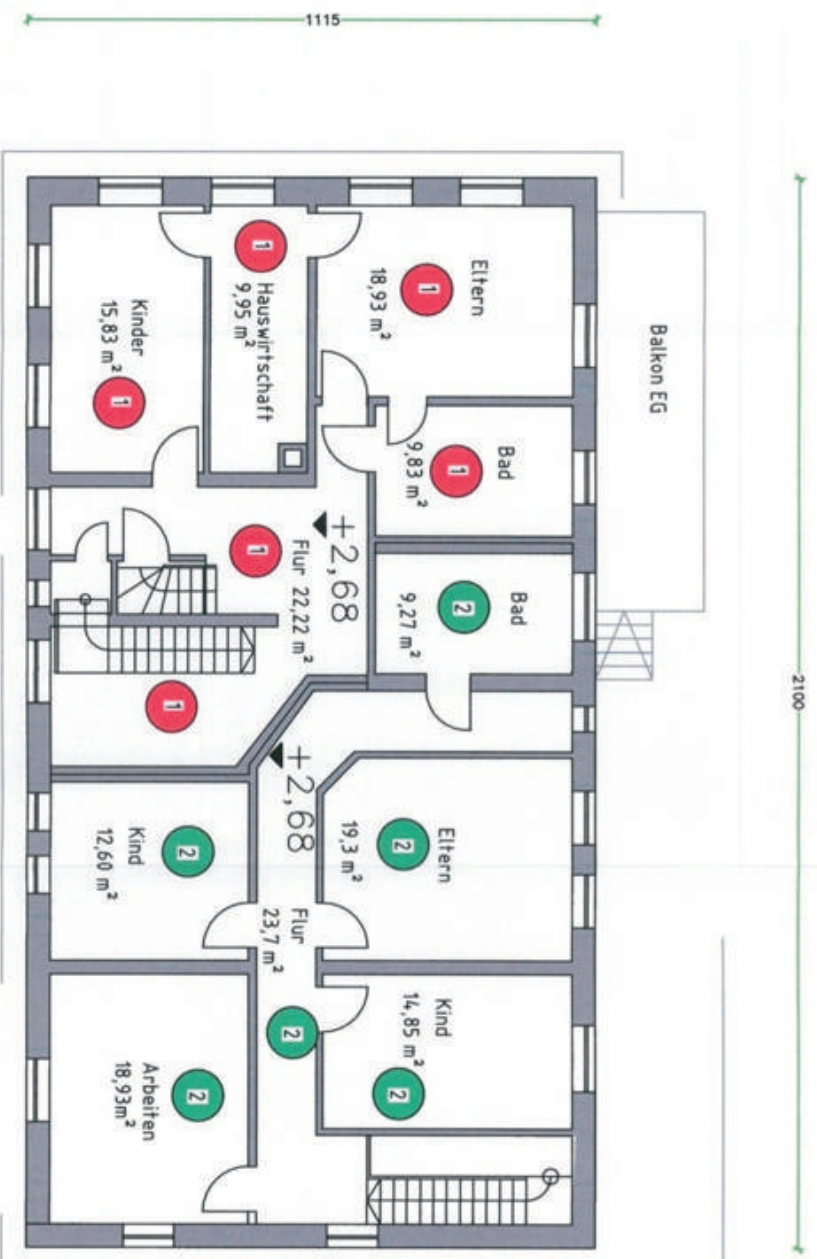

# OBERGESCHOSS

Obergeschoss	98,65 m <sup>2</sup>
Bad	9,27 m <sup>2</sup>
Eltern	19,30 m <sup>2</sup>
Kind 1	14,85 m <sup>2</sup>
Kind 2	12,60 m <sup>2</sup>
Arbeiten	18,93 m <sup>2</sup>
Flur	23,70 m <sup>2</sup>

- 1 Linke Haushälfte
- 2 rechte Haushälfte