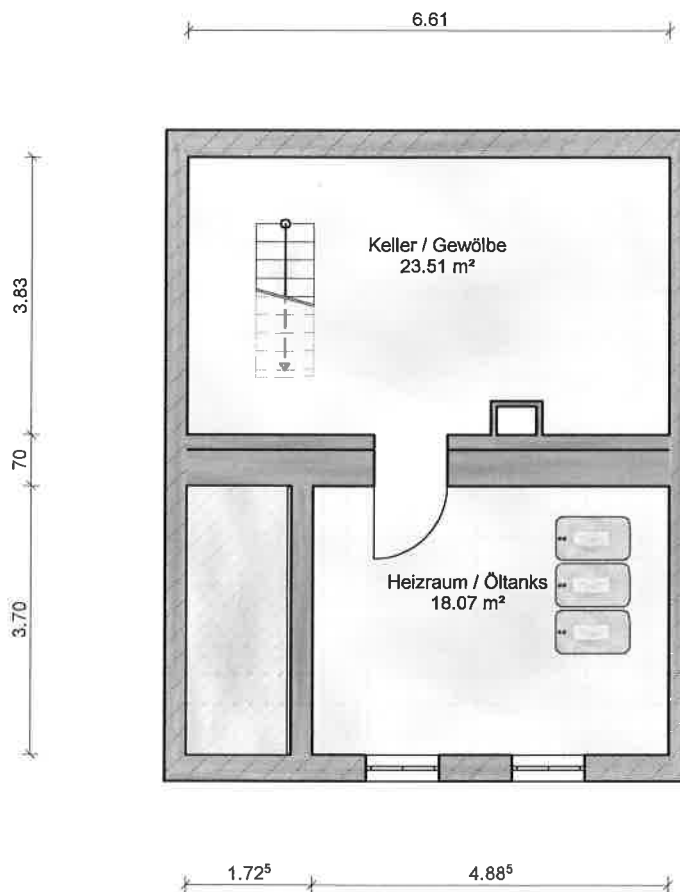

Alle Angabe basieren auf dem Aufmaß des Bestandsgebäude und sind nur als Ca.-Angaben anzusehen.

<b>Reihenmittelhaus</b>		<b>Zeichnungsdatum</b> 04.12.2021
<b>Lage:</b>	Lindenstraße 5 67346 Speyer	
<b>Erstellt:</b>	Nicole Glöckner, Bauzeichnerin (IHK) Müller-Thurgau-Weg 14 67435 Neustadt / Wstr. Tel: 0171-3829680    Email: nicole.gloekner@kabelmail.de	
<b>ERDGESCHOSS</b>		<b>M = 1 : 100</b>

Alle Angabe basieren auf dem Aufmaß des Bestandsgebäude und sind nur als Ca.-Angaben anzusehen.

	<b>Reihenmittelhaus</b>	<b>Zeichnungsdatum</b> 04.12.2021
<b>Lage:</b>	Lindenstraße 5 67346 Speyer	
<b>Erstellt:</b>	Nicole Glöckner, Bauzeichnerin (IHK) Müller-Thurgau-Weg 14 67435 Neustadt / VVstr. Tel: 0171-3829680    Email: nicole.gloeckner@kabelmail.de	
	<b>OBERGESCHOSS</b>	<b>M = 1 : 100</b>

Alle Angabe basieren auf dem Aufmaß des Bestandsgebäude und sind nur als Ca.-Angaben anzusehen.

	<b>Reihenmittelhaus</b>	<b>Zeichnungsdatum</b> 04.12.2021
<b>Lage:</b>	Lindenstraße 5 67346 Speyer	
<b>Erstellt:</b>	Nicole Glöckner, Bauzeichnerin (IHK) Müller-Thurgau-Weg 14 67435 Neustadt / VVstr. Tel: 0171-3829680 Email: nicole.gloeckner@kabelmail.de	
	<b>KELLERGESCHOSS</b>	<b>M = 1 : 100</b>