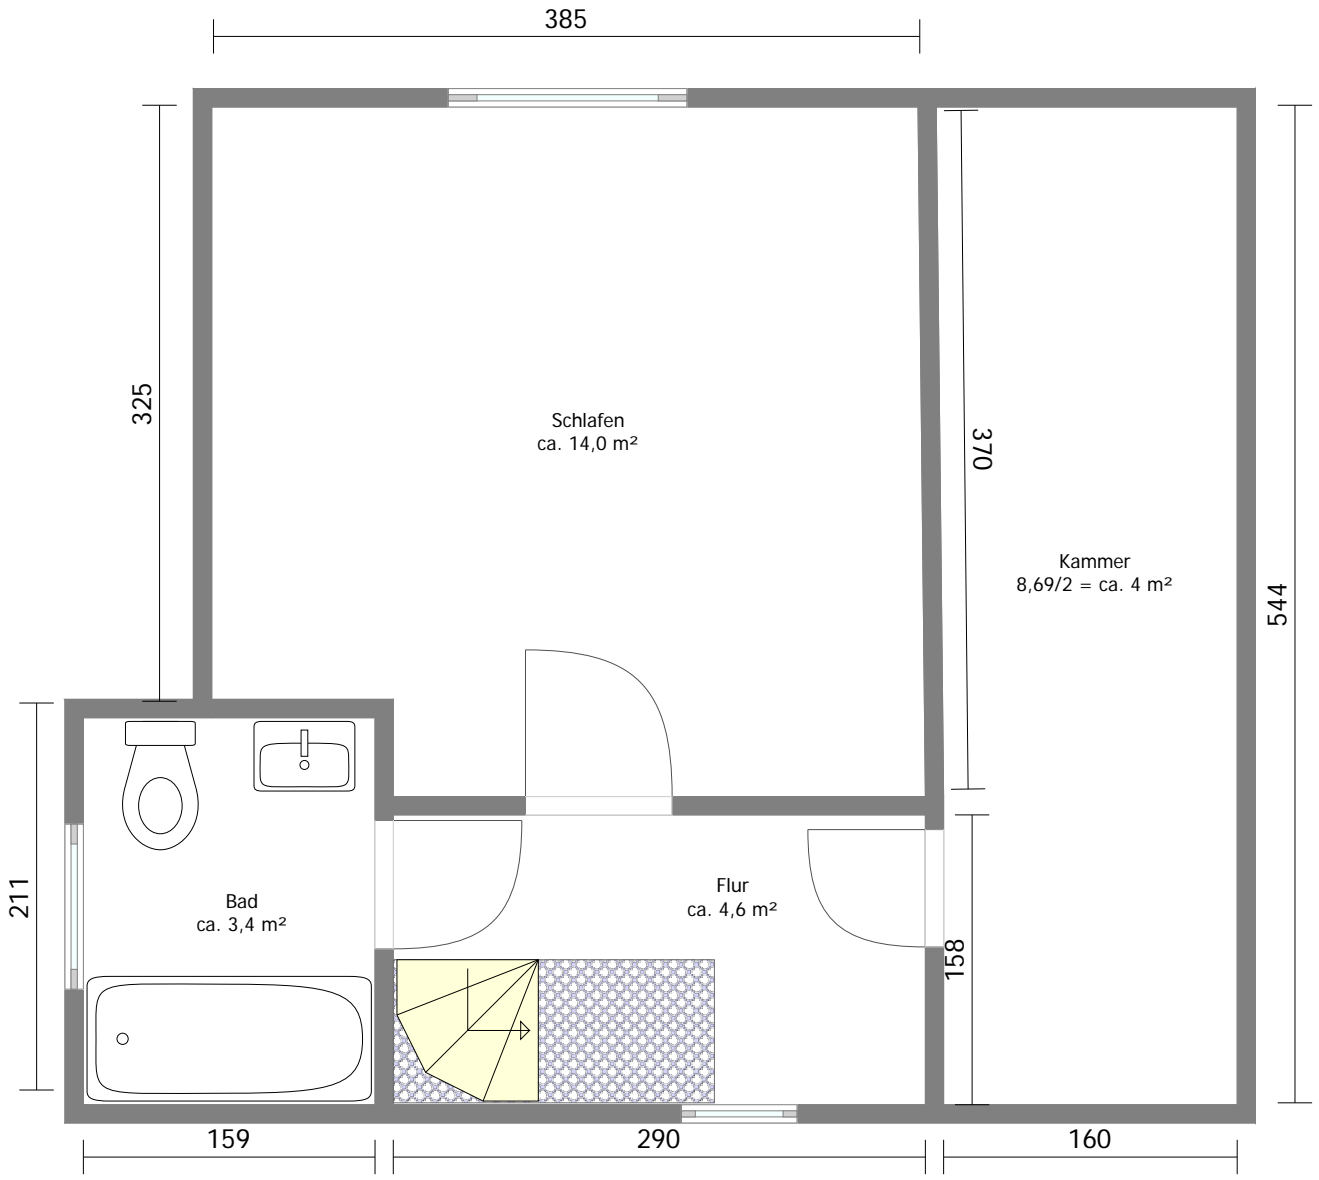

# Talstr. 73\_OG

Schriesheim, Talstr. 73  
Obergeschoss

150 cm; 1 : 41,23

Projekt Größen: 612x422 cm