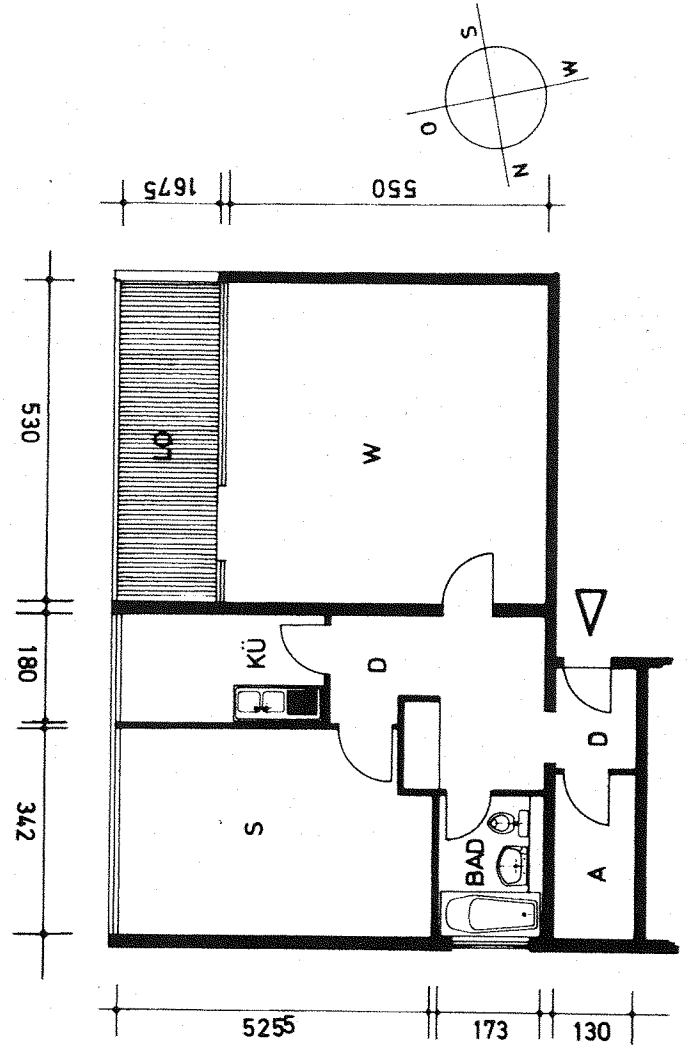

WZ. 102 5. Etage / kleines Haus
 Sebastian

Zweizimmerwohnung 74,72 qm

Wohnen	29,15 qm	✓
Schlafen	17,31 qm	
Küche	6,05 qm	
Bad/WC	4,10 qm	
Abstellraum	4,00 qm	
Diele	9,99 qm	
Loggia	4,12 qm	