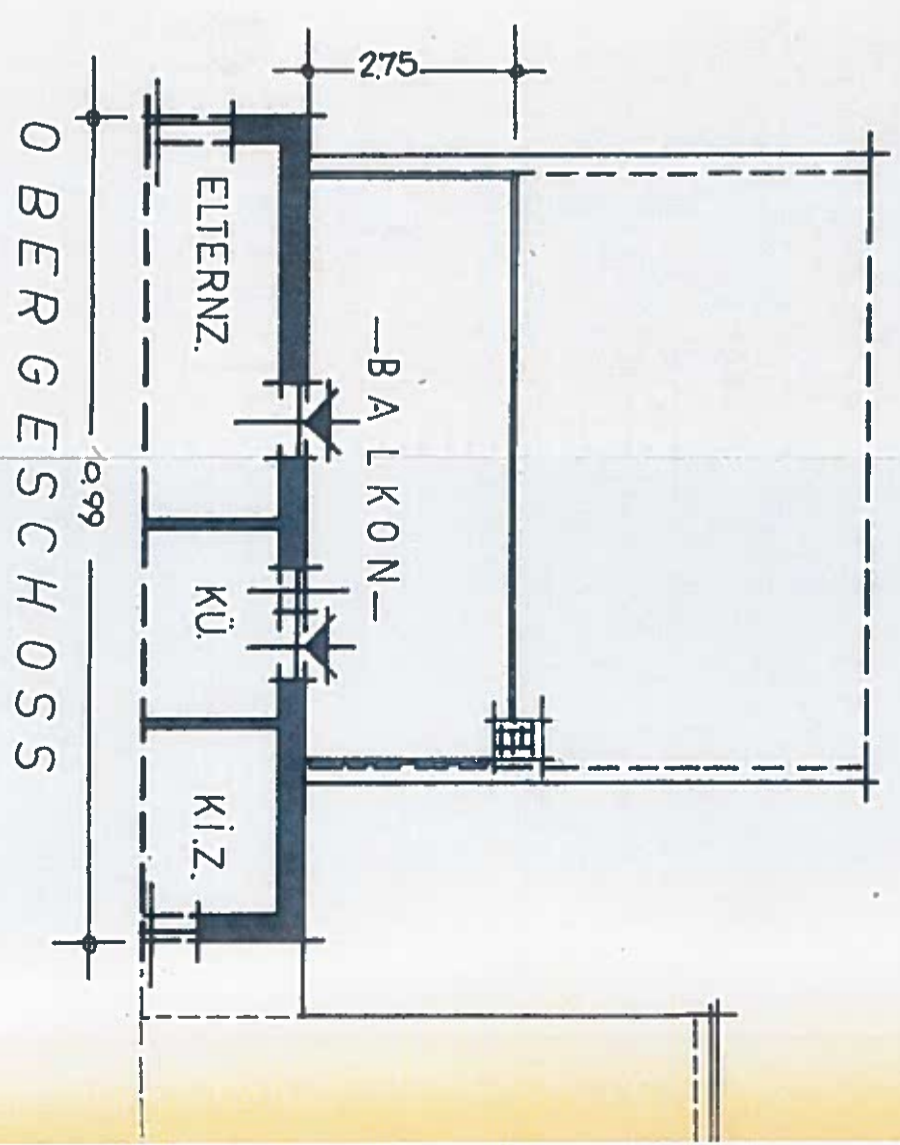

NACHTRAGSZEICHNUNG

M. 1 : 100

WOHN- U. GESCHÄFTSHAUS — NEUBAU

EHEL. JOSEF SCHIFFER

KASTER

M. JULI 1964 ARCHITECT:

ARCHITECT
ING. H. SIMMSEN
 ROMMERSKIRCHENSTR. 471