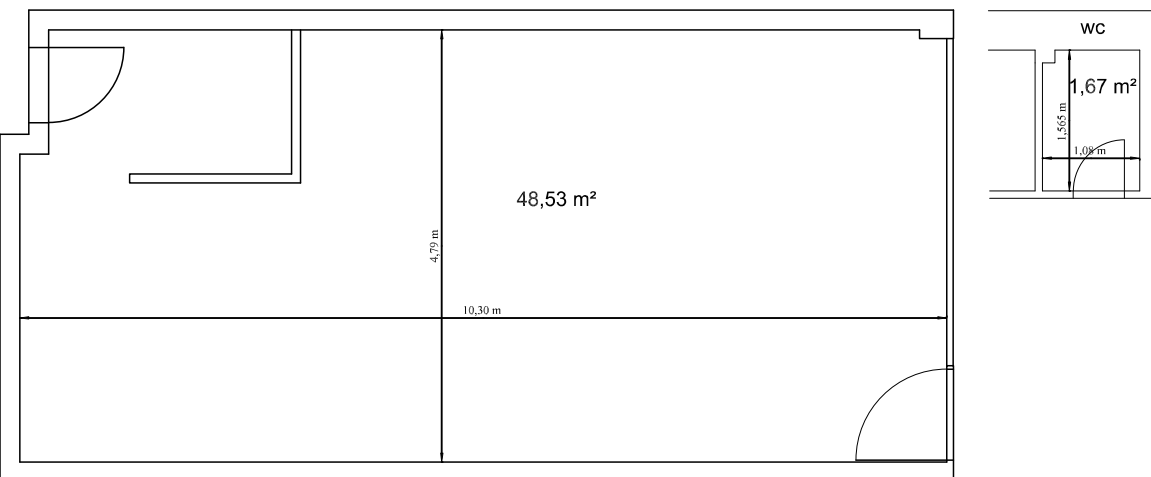

Am Ladenzentrum 5 0625 - 116 Blumenladen

	<u>Fläche</u>
WC	1,67 m <sup>2</sup>
Verkaufsraum	48,53 m <sup>2</sup>
<b>Summe</b>	<b>50,20 m<sup>2</sup></b>