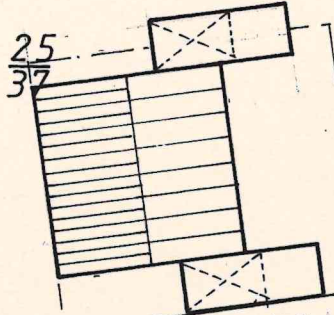

335-336
1293
336

23,00

37,00

25/34

23,00

25/35

39/1

20'LE

500 1236 452
789 899

25/38

Aufgestellt : Lingen, den 20.12.1964

Bauherr : .....

Planer : .....