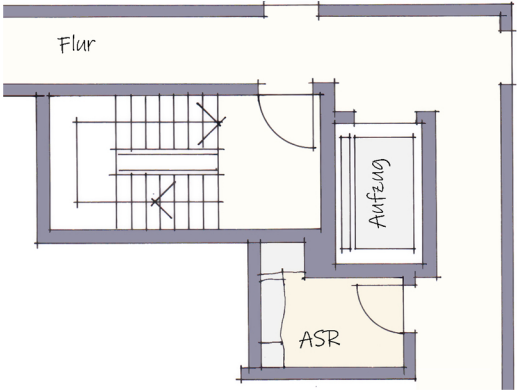

Wohncampus Bayrisches Viertel
Dresden

WE 44 + 66,88
2. - 4. Obergeschoss

- Wohnfläche:** 78,4 m² inkl. 1/2 Balkon
- Typ:** 4 - Raum Wohnung
- Besonderheiten:** Balkon, separater Abstellraum auf Etage

Münchner Straße