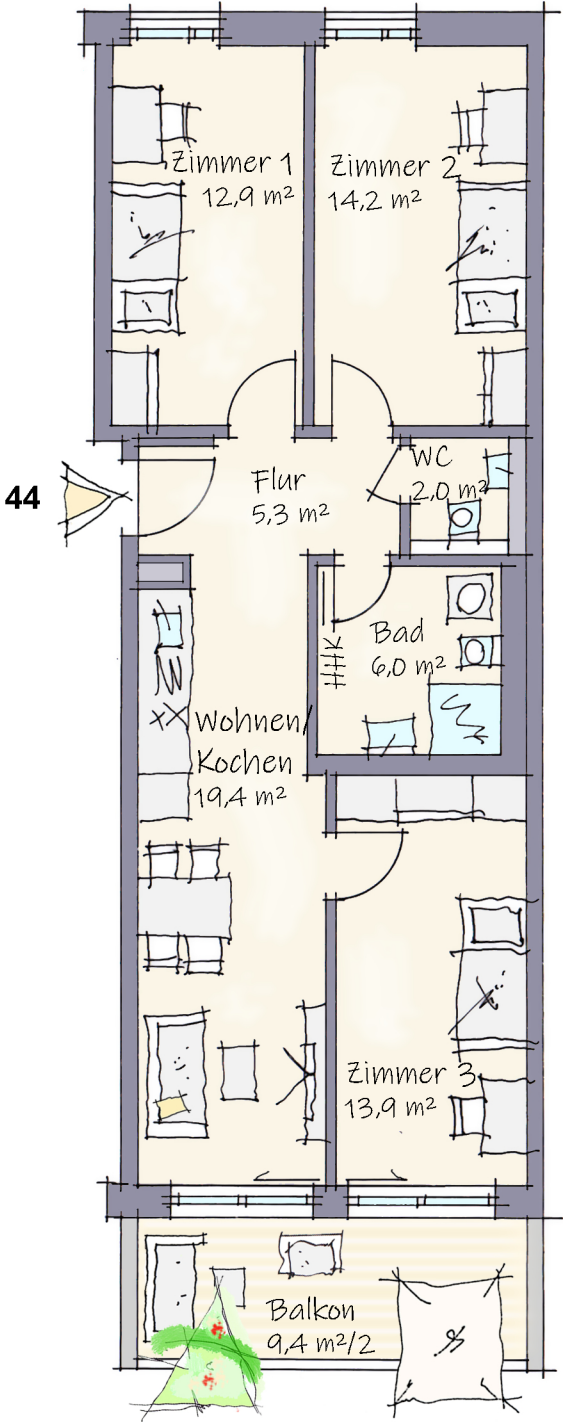

Wohncampus Bayrisches Viertel
Dresden

WE 44 + 66,88
2. - 4. Obergeschoss

- Wohnfläche:** 78,4 m² inkl. 1/2 Balkon
- Typ:** 4 - Raum Wohnung
- Besonderheiten:** Balkon, separater Abstellraum auf Etage

Münchner Straße

Helmholtzstraße