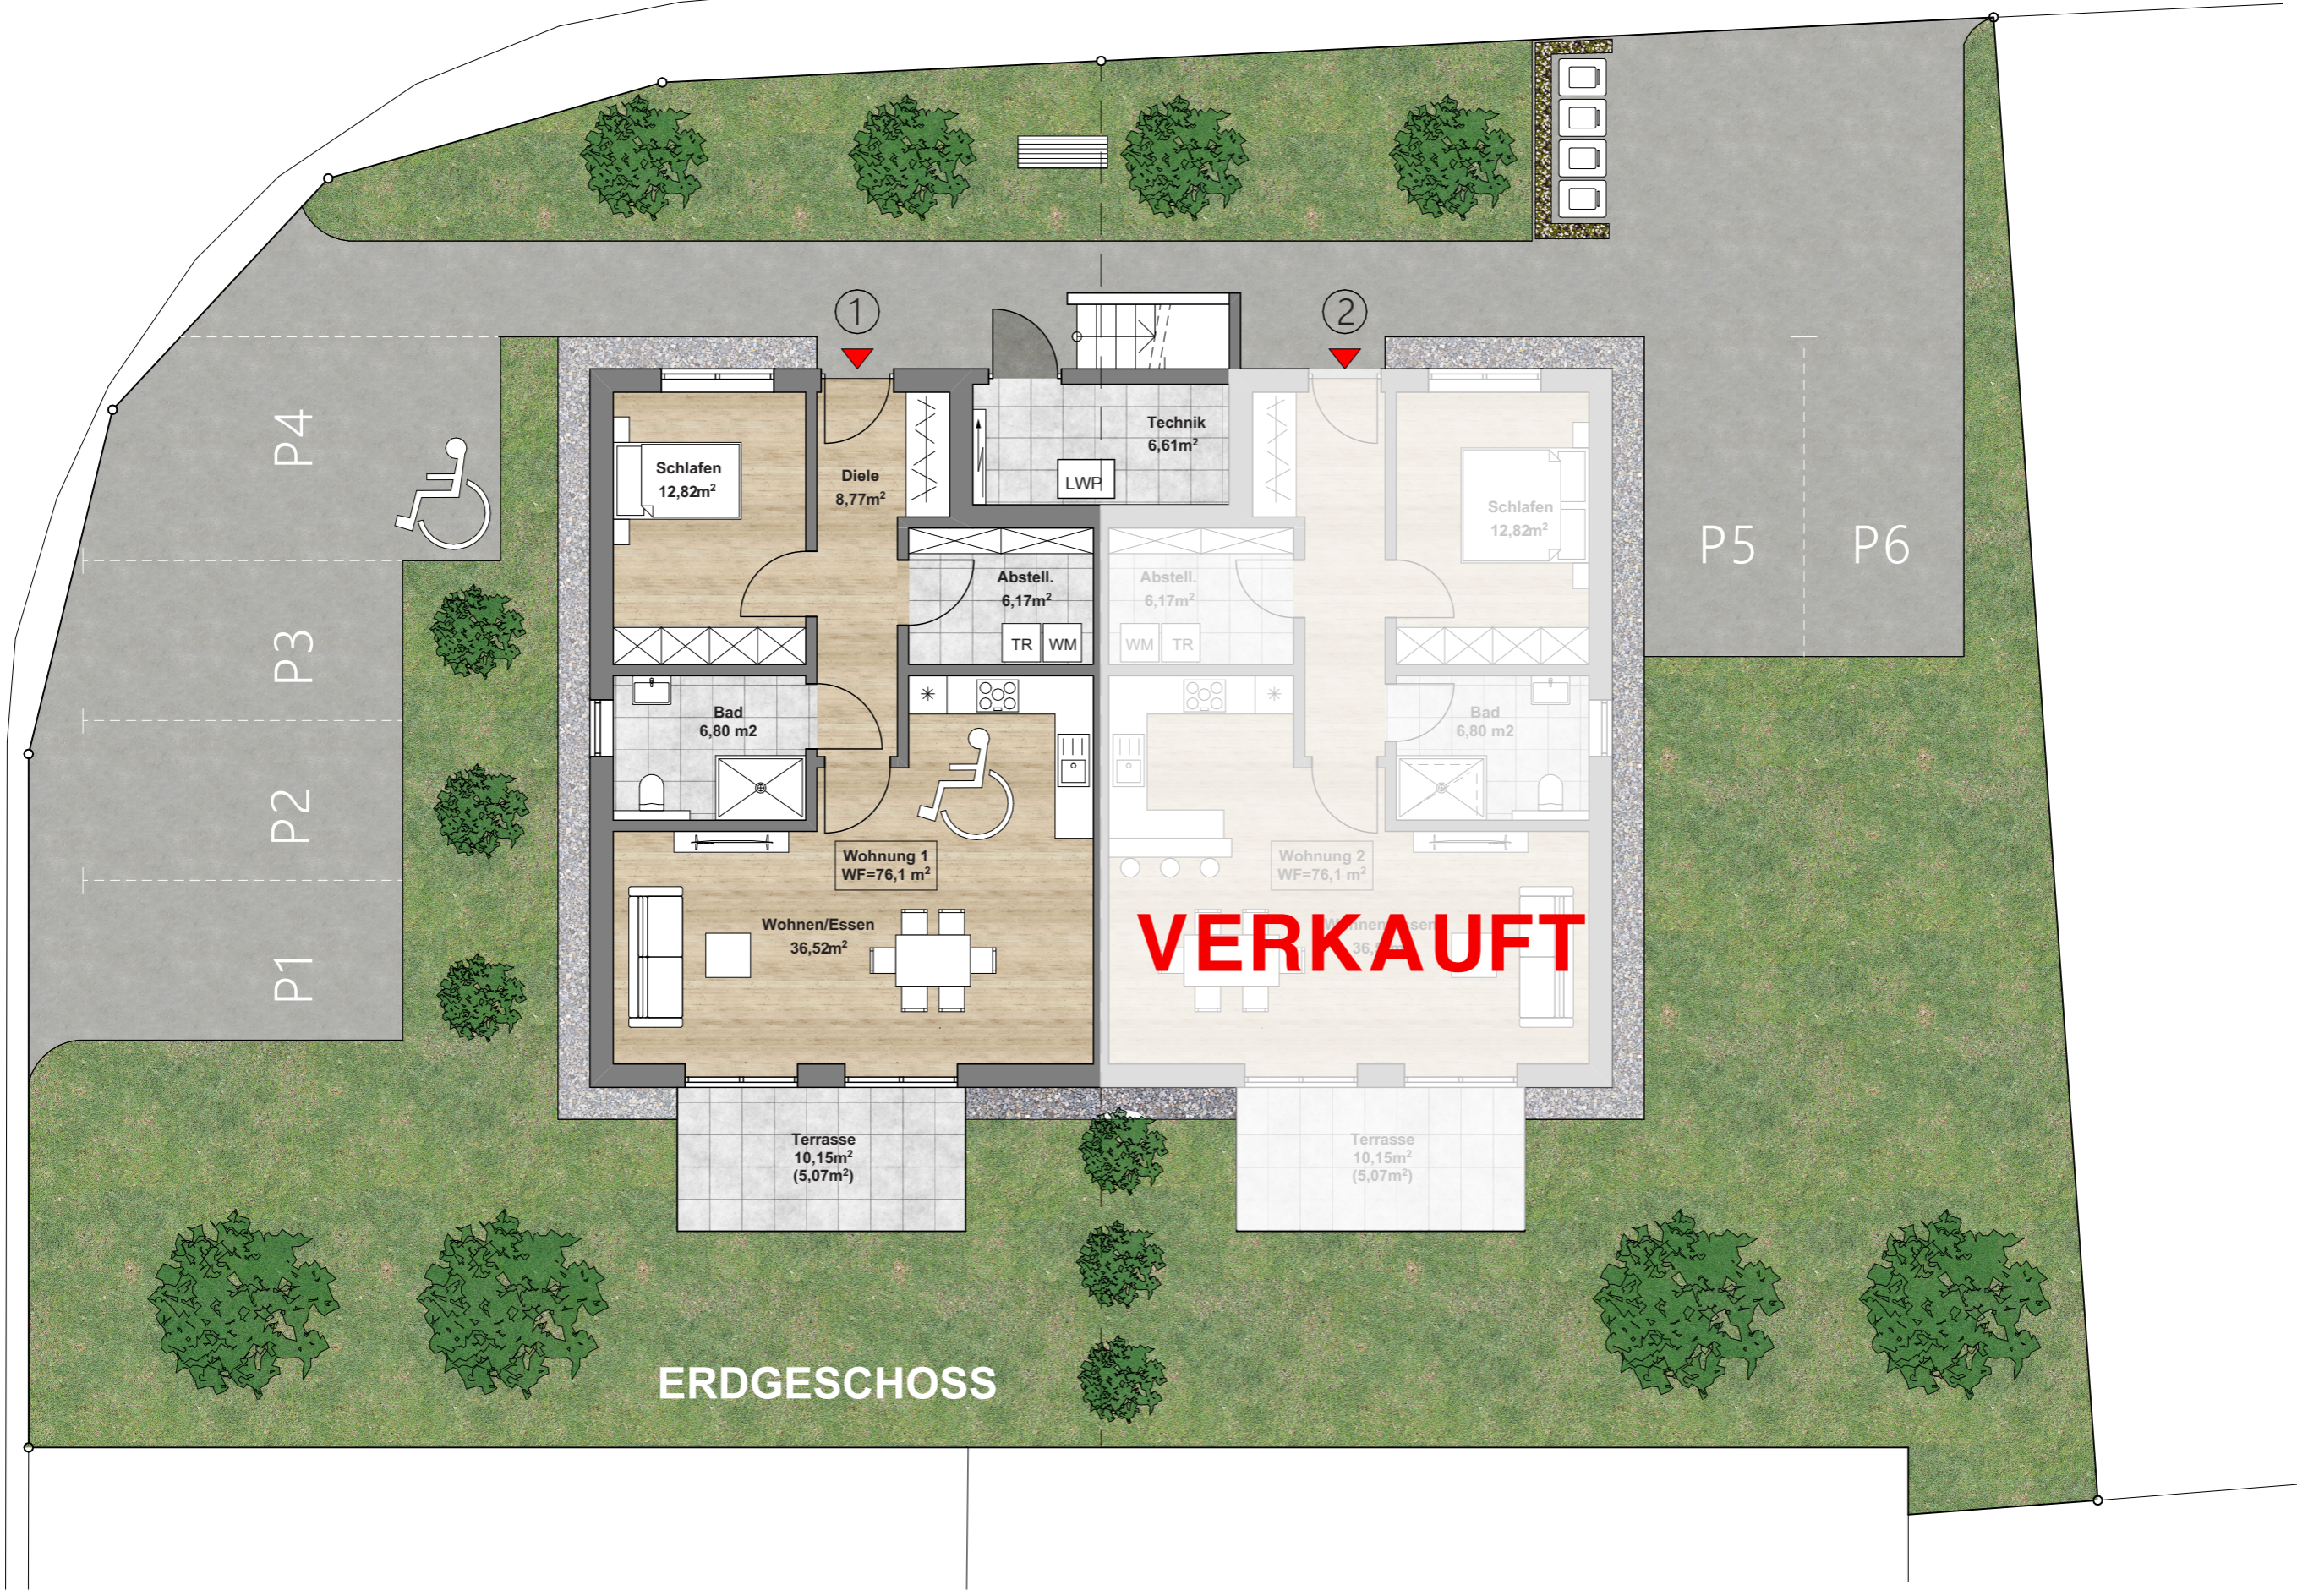

Im Holland

ERDGESCHOSS

VERKAUFT

Schlafen
12,82m²

Diele
8,77m²

Technik
6,61m²

Schlafen
12,82m²

P5

P6

P4

P3

P2

P1

Bad
6,80 m2

Wohnung 1
WF=76,1 m²

Wohnen/Essen
36,52m²

Terrasse
10,15m²
(5,07m²)

Abstell.
6,17m²

Abstell.
6,17m²

Bad
6,80 m2

Wohnung 2
WF=76,1 m²

Terrasse
10,15m²
(5,07m²)

LWF

TR WM