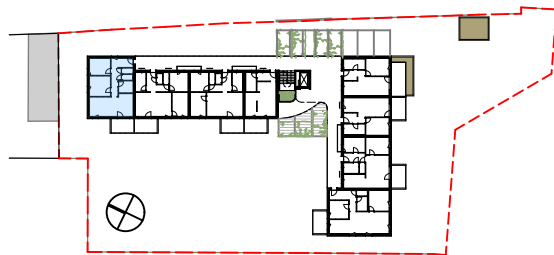

Neubau Wohnanlage Hygge Wels Neustadt

Die dargestellte Einrichtung bzw.
Möblierung ist beispielhaft.

TOP A1.1

3-Zimmer Wohnung

Wohnnutzfl.	74,62m ²
Balkon	10,00m ²
Kellerabteil	4,44m ²