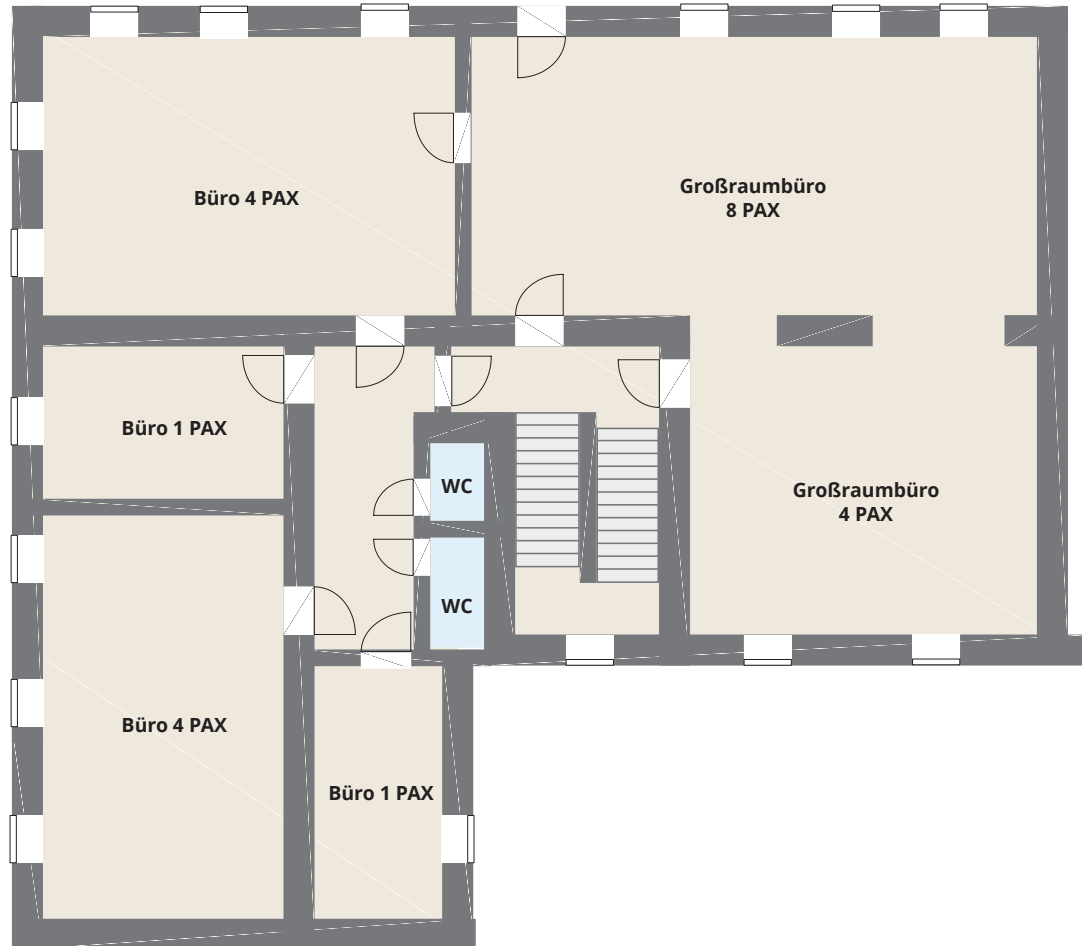

Planskizze KELLERGESCHOSS

Rudolfstraße 55, 4040 Linz

2.OG
1.OG
EG
KG

Die vorliegenden Planunterlagen dienen der groben Orientierung und können in Fläche und Aufteilung vom Ist-Stand abweichen (Kein Maßstab). Der Vermittler übernimmt für die Richtigkeit keinerlei Haftung. Die abgebildeten Möbel und Einrichtungsgegenstände sind lediglich symbolhaft dargestellt und nicht Teil der Immobilie. Plan: PROJEKTAS

Planskizze ERDGESCHOSS

Rudolfstraße 55, 4040 Linz

2.OG
1.OG
EG
KG

Die vorliegenden Planunterlagen dienen der groben Orientierung und können in Fläche und Aufteilung vom Ist-Stand abweichen (Kein Maßstab). Der Vermittler übernimmt für die Richtigkeit keinerlei Haftung. Die abgebildeten Möbel und Einrichtungsgegenstände sind lediglich symbolhaft dargestellt und nicht Teil der Immobilie. Plan: PROJEKTAS

Planskizze 1.OBERGESCHOSS

Rudolfstraße 55, 4040 Linz

2.OG
1.OG
EG
KG

Die vorliegenden Planunterlagen dienen der groben Orientierung und können in Fläche und Aufteilung vom Ist-Stand abweichen (Kein Maßstab). Der Vermittler übernimmt für die Richtigkeit keinerlei Haftung. Die abgebildeten Möbel und Einrichtungsgegenstände sind lediglich symbolhaft dargestellt und nicht Teil der Immobilie. Plan: PROJEKTAS

Planskizze 2.OBERGESCHOSS

Rudolfstraße 55, 4040 Linz

- 2.OG
- 1.OG
- EG
- KG

Die vorliegenden Planunterlagen dienen der groben Orientierung und können in Fläche und Aufteilung vom Ist-Stand abweichen (Kein Maßstab). Der Vermittler übernimmt für die Richtigkeit keinerlei Haftung. Die abgebildeten Möbel und Einrichtungsgegenstände sind lediglich symbolhaft dargestellt und nicht Teil der Immobilie. Plan: PROJEKTAS