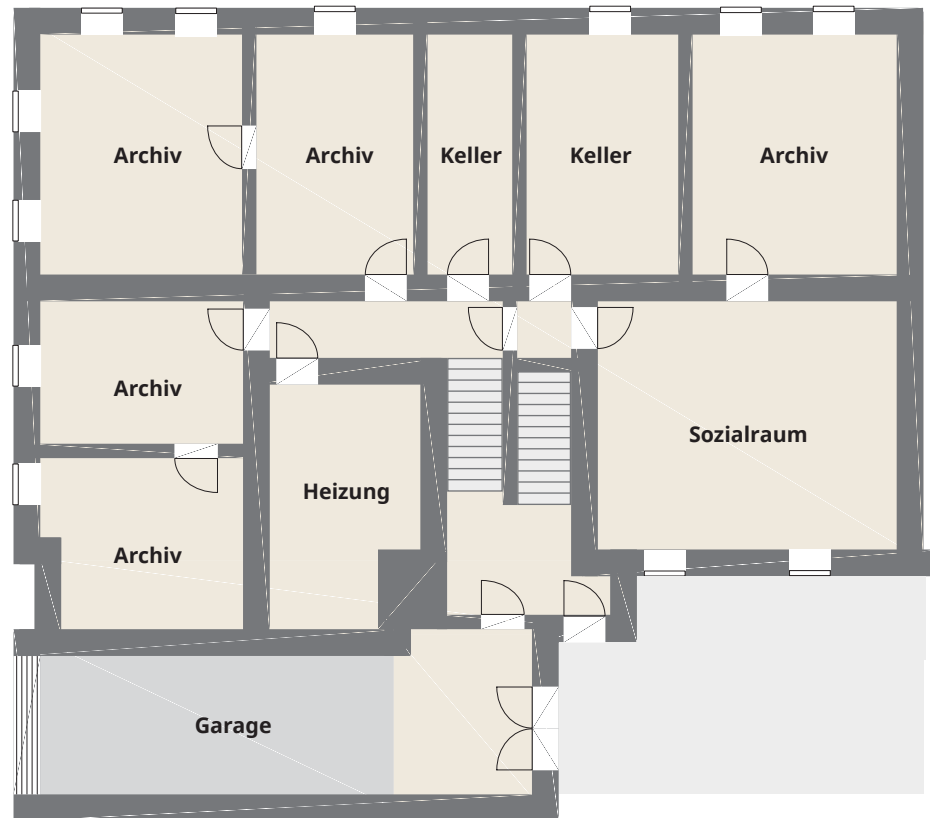

Planskizzen

RUDOLFSTRASSE 55 | 4040 LINZ

Die vorliegenden Planunterlagen dienen der groben Orientierung und können in Fläche und Aufteilung vom Ist-Stand abweichen. Der Vermittler übernimmt für die Richtigkeit

Planskizze KELLERGESCHOSS

Rudolfstraße 55, 4040 Linz

2.OG
1.OG
EG
KG

Die vorliegenden Planunterlagen dienen der groben Orientierung und können in Fläche und Aufteilung vom Ist-Stand abweichen (Kein Maßstab). Der Vermittler übernimmt für die Richtigkeit keinerlei Haftung. Die abgebildeten Möbel und Einrichtungsgegenstände sind lediglich symbolhaft dargestellt und nicht Teil der Immobilie. Plan: PROJEKTAS

Planskizze ERDGESCHOSS

Rudolfstraße 55, 4040 Linz

2.OG
1.OG
EG
KG

Die vorliegenden Planunterlagen dienen der groben Orientierung und können in Fläche und Aufteilung vom Ist-Stand abweichen (Kein Maßstab). Der Vermittler übernimmt für die Richtigkeit keinerlei Haftung. Die abgebildeten Möbel und Einrichtungsgegenstände sind lediglich symbolhaft dargestellt und nicht Teil der Immobilie. Plan: PROJEKTAS

Planskizze 1.OBERGESCHOSS

Rudolfstraße 55, 4040 Linz

2.OG
1.OG
EG
KG

Die vorliegenden Planunterlagen dienen der groben Orientierung und können in Fläche und Aufteilung vom Ist-Stand abweichen (Kein Maßstab). Der Vermittler übernimmt für die Richtigkeit keinerlei Haftung. Die abgebildeten Möbel und Einrichtungsgegenstände sind lediglich symbolhaft dargestellt und nicht Teil der Immobilie. Plan: PROJEKTAS