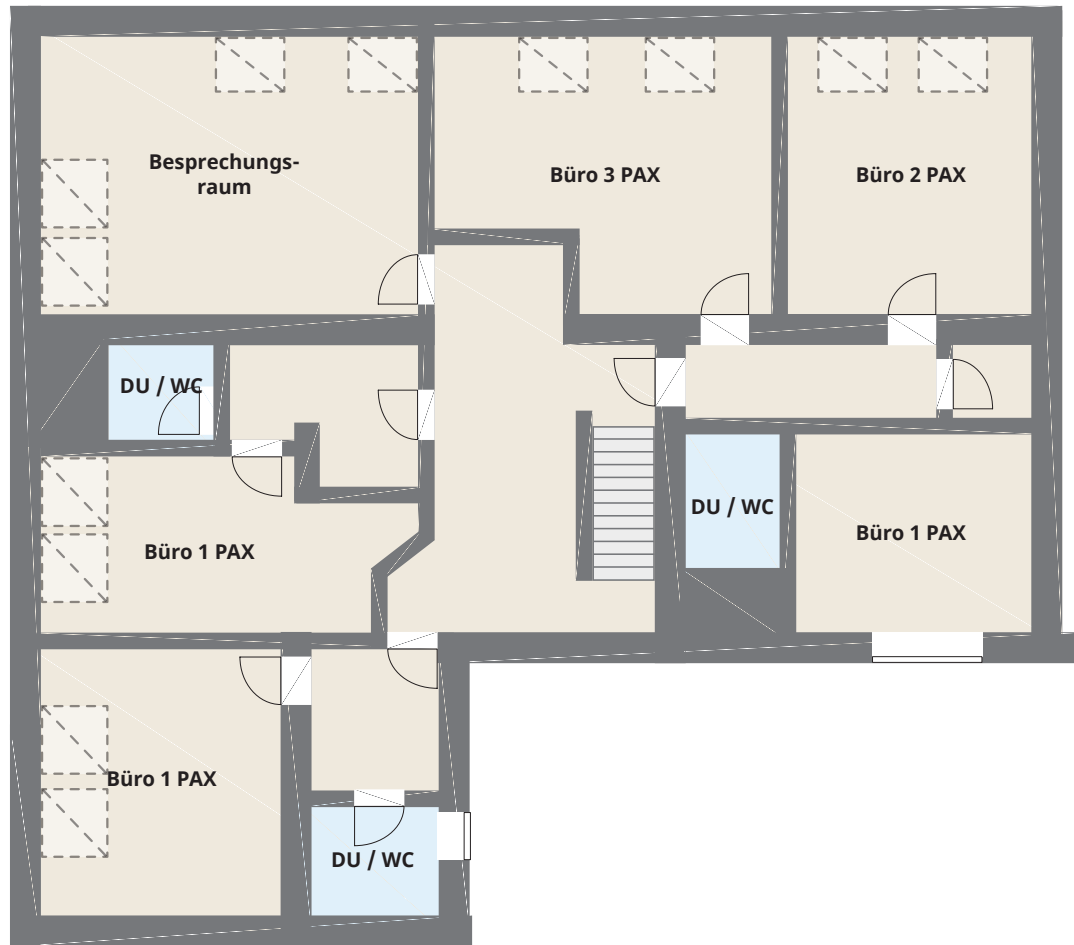

Planskizze KELLERGESCHOSS

Rudolfstraße 55, 4040 Linz

2.OG
1.OG
EG
KG

Die vorliegenden Planunterlagen dienen der groben Orientierung und können in Fläche und Aufteilung vom Ist-Stand abweichen (Kein Maßstab). Der Vermittler übernimmt für die Richtigkeit keinerlei Haftung. Die abgebildeten Möbel und Einrichtungsgegenstände sind lediglich symbolhaft dargestellt und nicht Teil der Immobilie. Plan: PROJEKTAS

Planskizze ERDGESCHOSS

Rudolfstraße 55, 4040 Linz

2.OG
1.OG
EG
KG

Die vorliegenden Planunterlagen dienen der groben Orientierung und können in Fläche und Aufteilung vom Ist-Stand abweichen (Kein Maßstab). Der Vermittler übernimmt für die Richtigkeit keinerlei Haftung. Die abgebildeten Möbel und Einrichtungsgegenstände sind lediglich symbolhaft dargestellt und nicht Teil der Immobilie. Plan: PROJEKTAS

Planskizze 1.OBERGESCHOSS

Rudolfstraße 55, 4040 Linz

2.OG
1.OG
EG
KG

Die vorliegenden Planunterlagen dienen der groben Orientierung und können in Fläche und Aufteilung vom Ist-Stand abweichen (Kein Maßstab). Der Vermittler übernimmt für die Richtigkeit keinerlei Haftung. Die abgebildeten Möbel und Einrichtungsgegenstände sind lediglich symbolhaft dargestellt und nicht Teil der Immobilie. Plan: PROJEKTAS

Planskizze 2.OBERGESCHOSS

Rudolfstraße 55, 4040 Linz

- 2.OG
- 1.OG
- EG
- KG

Die vorliegenden Planunterlagen dienen der groben Orientierung und können in Fläche und Aufteilung vom Ist-Stand abweichen (Kein Maßstab). Der Vermittler übernimmt für die Richtigkeit keinerlei Haftung. Die abgebildeten Möbel und Einrichtungsgegenstände sind lediglich symbolhaft dargestellt und nicht Teil der Immobilie. Plan: PROJEKTAS