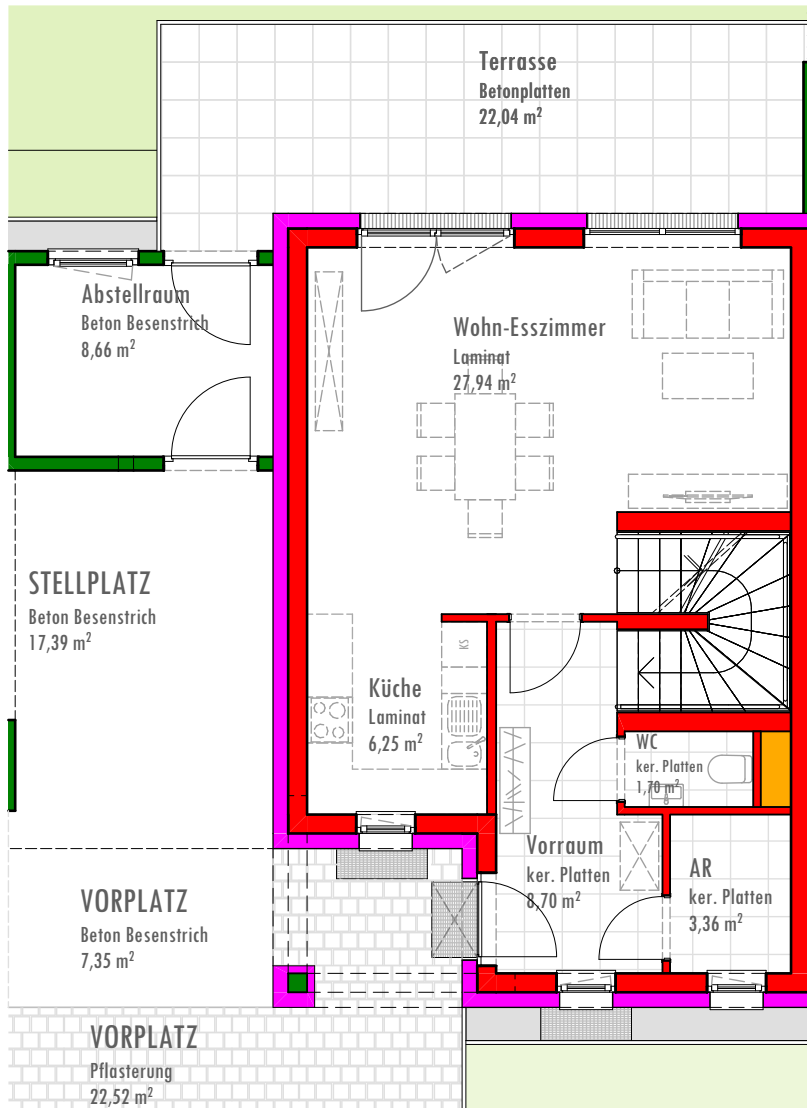

REIHENHAUS TOP 9

100,78 m²

AM SEEPARK

ERDGESCHOSS

47,95 m²

Rohrbach, Am Seepark