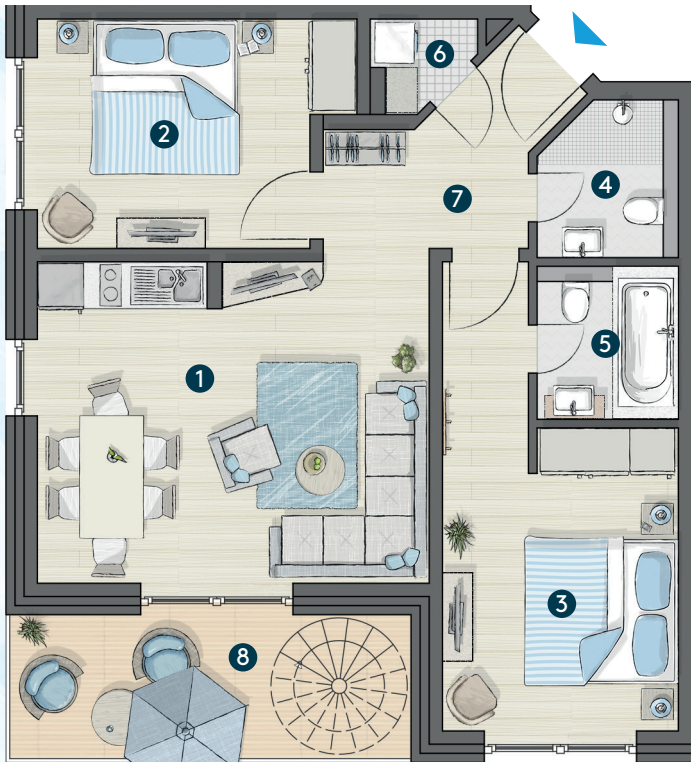

YACHTHAFEN BARTH

RESORT BY RELAMARE

HAUS 2, AP. 22 2. OBERGESCHOSS 3 ZIMMER

1. 1 Wohnen/Kochen/Essen . . . . . 22,2 m²
   - 2 Schlafen 1 . . . . . 11,9 m²
   - 3 Schlafen 2 . . . . . 15,1 m²
   - 4 Bad 1 . . . . . 3,1 m²
   - 5 Bad 2 . . . . . 3,7 m²
   - 6 Abstell. . . . . 1,30 m²
   - 7 Flur . . . . . 6,1 m²
   - 8 Balkon . . . . . 10,4 m²
   - 9 Dachterrasse . . . . . 35,0 m²
2. **Wohnfläche gesamt . . . . . 108,8 m²**

Die Darstellungen sind nur beispielhaft und geben die endgültige Bauausführung nicht wieder. Die Zeichnung erhebt insoweit keinen Anspruch auf Vollständigkeit und Richtigkeit. Änderungen können sich aufgrund von Planungsänderungen oder behördlichen Auflagen ergeben. Dargestelltes Mobiliar gehört nicht zum Kaufgegenstand.

5m