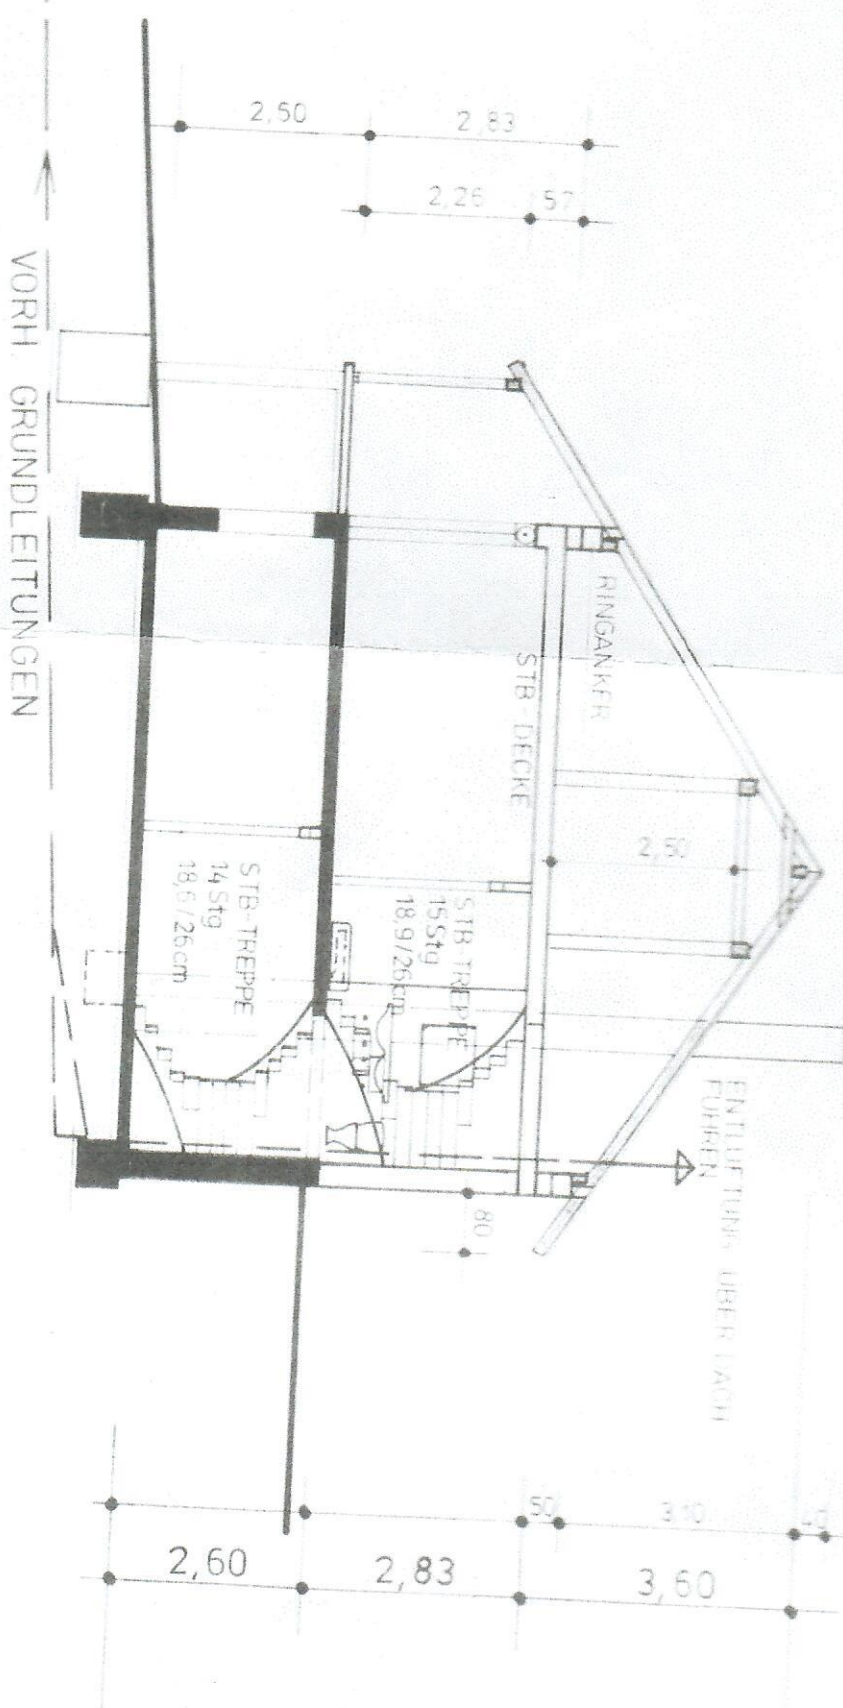

SATELDACH  
 DACHNEIGUNG 33°  
 FRANKE ETALAGE ROT

VORH. GRUNDLEITUNGEN

**SCHNITT A-B**

**LEGENDE:**

BAUHERR:

EHEL. GISELA U SIEGMUND FREUND,