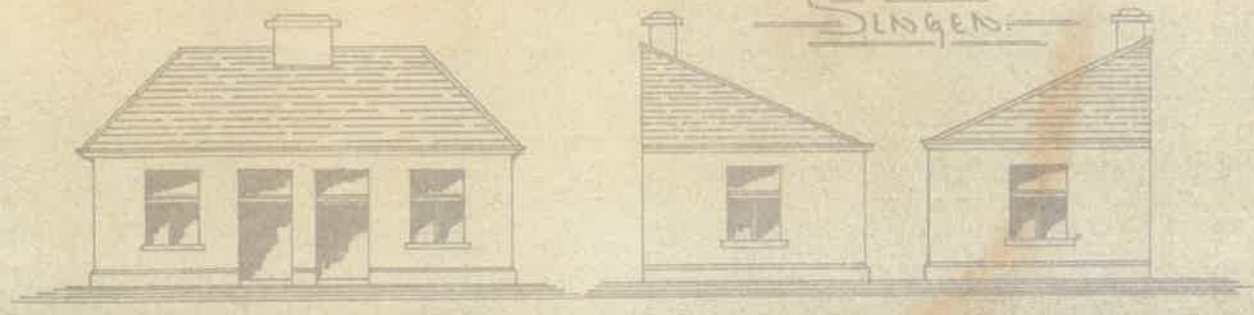

Bauherr Otto Korm. SIEGEN

Maßst. 1:100.

Ost-Aussicht

West-Aussicht

I. Stock-Grundriss

Otto Korm.

Siegen Juni

*Flaßberger
Kernann W.*

Neubau Otto Korm. Siedler.

Maassst. 1:100

Querschnitt

Dachstock-Grundriss

Architect's signature: Otto Korm.

Client information: Siegen, Hermann W...

Nr. 4987

Mit Bau- Bescheid
von heute genehmigt
Koblenz, den 19. 1895
Grossh. Bezirksamt

Plan zu zwei Waschküchen für Herrn Otto Korm, Monsieur

Siegen

Ansicht

Seiten-Ansichten

Maassst. 1:100

Grundriss

Querschnitt

Herrn Otto Korm