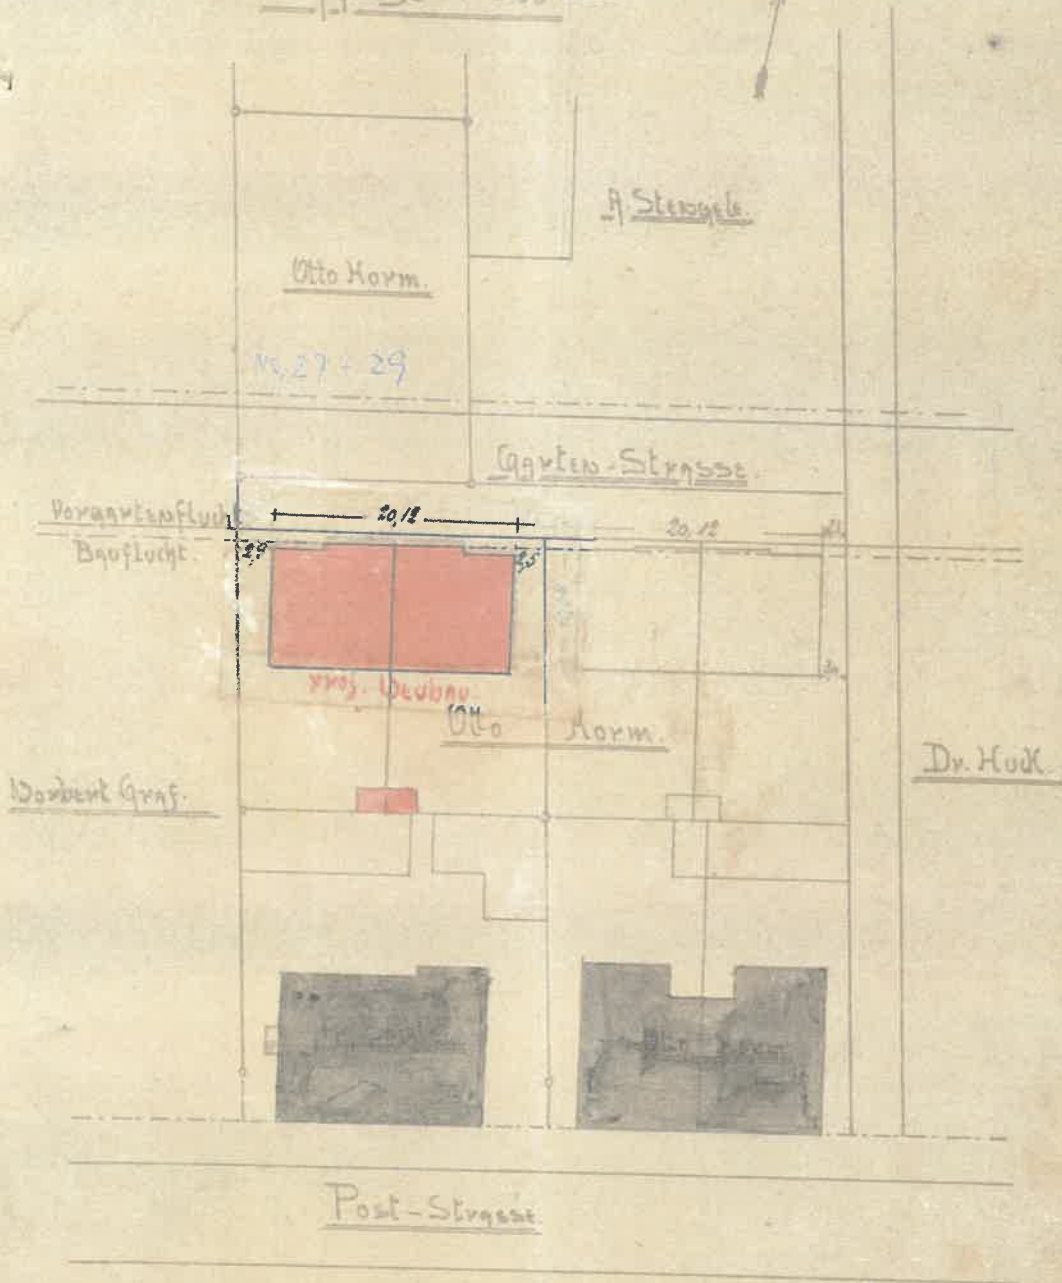

Lageplan zum Baugesuch des Otto Korm.

SINGEN

Maßst. 1:500

Nord.

Bauherr

Otto Korm.

Singen, Mai 1911

Projektor

Hermann Wess.

Haus zweitem Doppelwohnhaus für Herrn Otto Horn

Siegen

Maßst. 1:100

Nord-Ansicht

Erdgesch. Grundriss

Ueerr. Otto Horn

Siegen
Prof. Dr.
Hermann

Bauherr Otto Korm. SIEGEN

Maßst. 1:100.

Ost-Aussicht

West-Aussicht

I. Stock-Grundriss

Otto Korm.

Siegen Juni

*Flaßberger
Kernann W.*

Plan zu zwei Waschküchen für Herrn Otto Korm, Monsieur

Siegen

Ansicht

Seiten-Ansichten

Maassst. 1:100

Grundriss

Querschnitt

Herrn Otto Korm