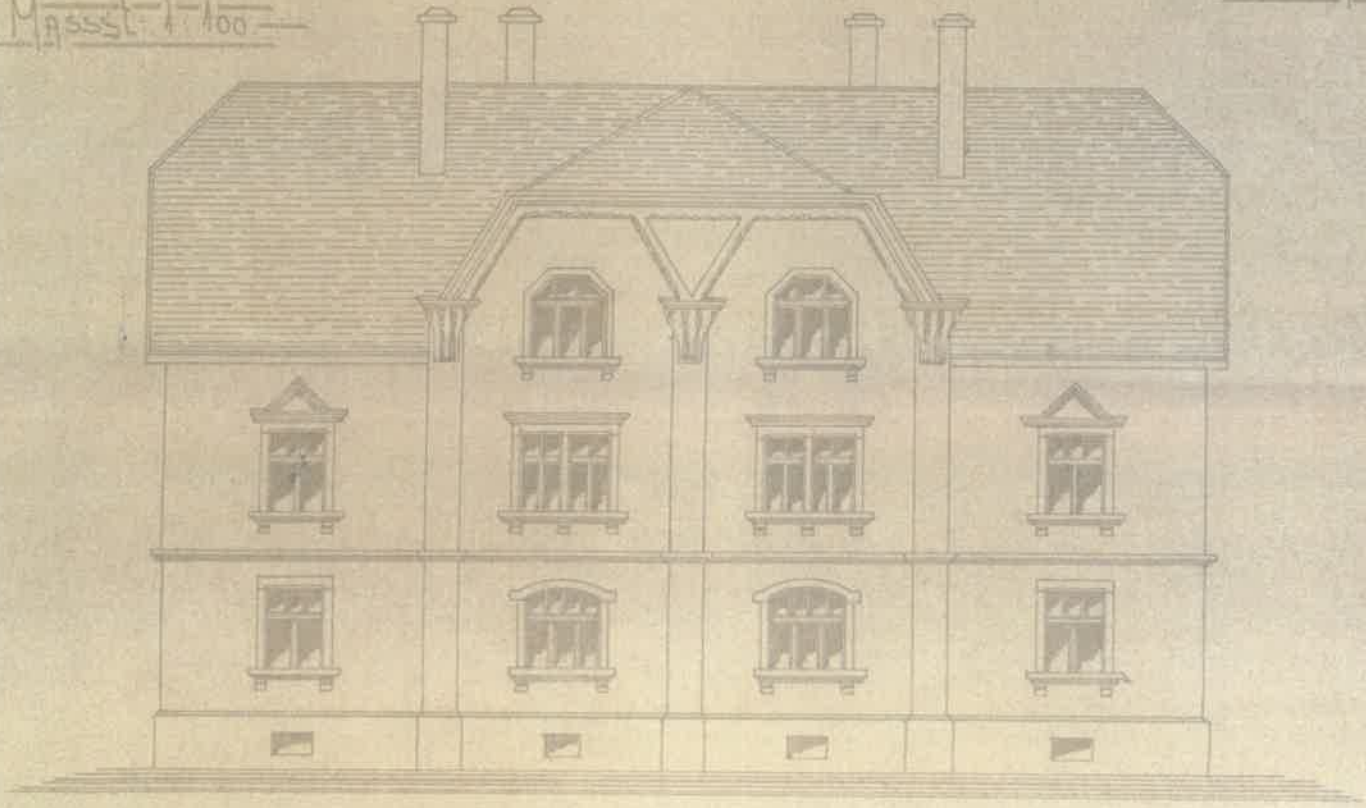

Lageplan zum Baugesuch des Otto Korm.

SINGEN

Maßst. 1:500

Nord.

Bauherr

Otto Korm.

Singen, Mai 1911

Projektor

Hermann Wess.

Haus zweitem Doppelwohnhaus für Herrn Otto Horn

Siegen

Maßst. 1:100

Nord-Ansicht

Erdgesch. Grundriss

Ueerr. Otto Horn

Siegen
Prof. Dr.
Hermann

Bauherr Otto Korm. SIEGEN

Maßst. 1:100.

Ost-Aussicht

West-Aussicht

I. Stock-Grundriss

Otto Korm.

Siegen Juni

*Flaßberger
Kernann W.*