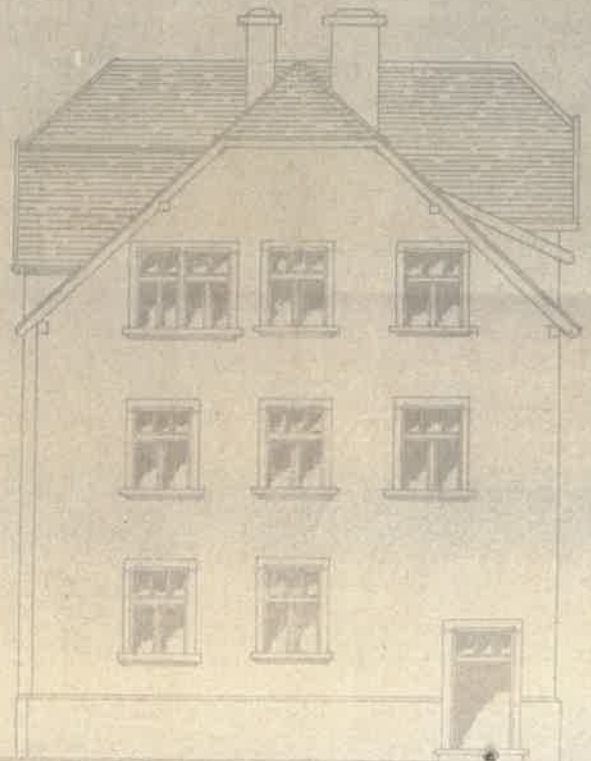

Lageplan zum Baugesuch des Otto Korm.

SINGEN

Maßst. 1:500

Nord.

Bauherr

Otto Korm.

Singen, Mai 1911

Projektor

Hermann Wess.

Haus zweitem Doppelwohnhaus für Herrn Otto Horn

Siegen

Maßst. 1:100

Nord-Ansicht

Erdgesch. Grundriss

Ueerr. Otto Horn

Siegen
Prof. Dr.
Hermann

Bauherr Otto Korm. SIEGEN

Maßst. 1:100.

Ost-Aussicht

West-Aussicht

I. Stock-Grundriss

Otto Korm.

Siegen Juni

*Flaßberger
Kernann W.*