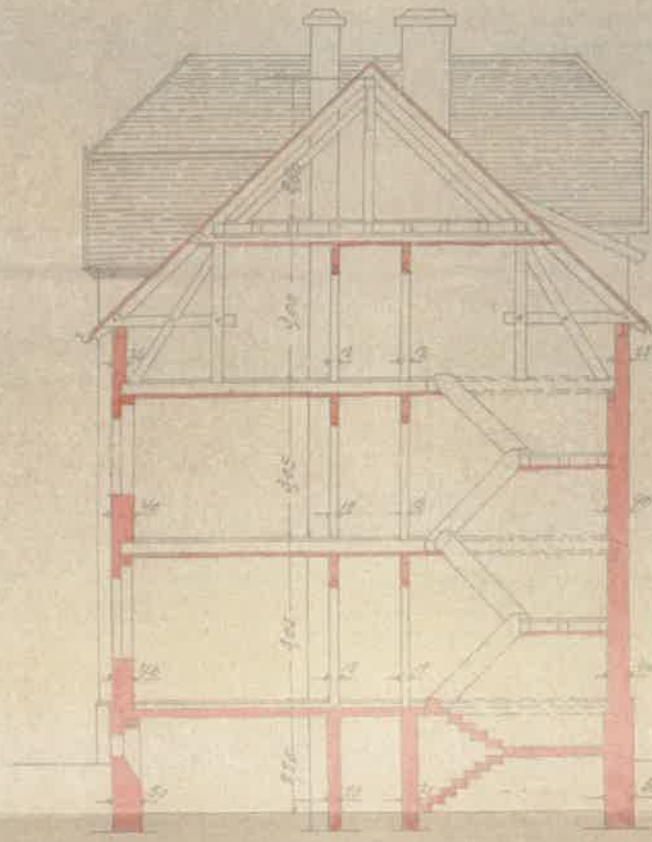

Hermann Wess.

Haus zweitem Doppelwohnhaus für Herrn Otto Horn

Siegen

Maßst. 1:100

Nord-Ansicht

Erdgesch. Grundriss

Ueerr. Otto Horn

Siegen
Prof. Dr.
Hermann

Bauherr Otto Korm. SIEGEN

Maßst. 1:100.

Ost-Aussicht

West-Aussicht

I. Stock-Grundriss

Otto Korm.

Siegen Juni

*Flaßberger
Kernann W.*

Neubau Otto Korm. Siedler.

Maassst. 1:100

Querschnitt

Dachstock-Grundriss

Architect's signature: Otto Korm.

Client information: Siegen, Hermann W...

Nr. 4987

Mit Bau- Bescheid
von heute genehmigt
Koblenz, den 19. 1895
Grossh. Bezirksamt

Plan zu zwei Waschküchen für Herrn Otto Korm, Monsieur

Siegen

Ansicht

Seiten-Ansichten

Maassst. 1:100

Grundriss

Querschnitt

Herrn Otto Korm