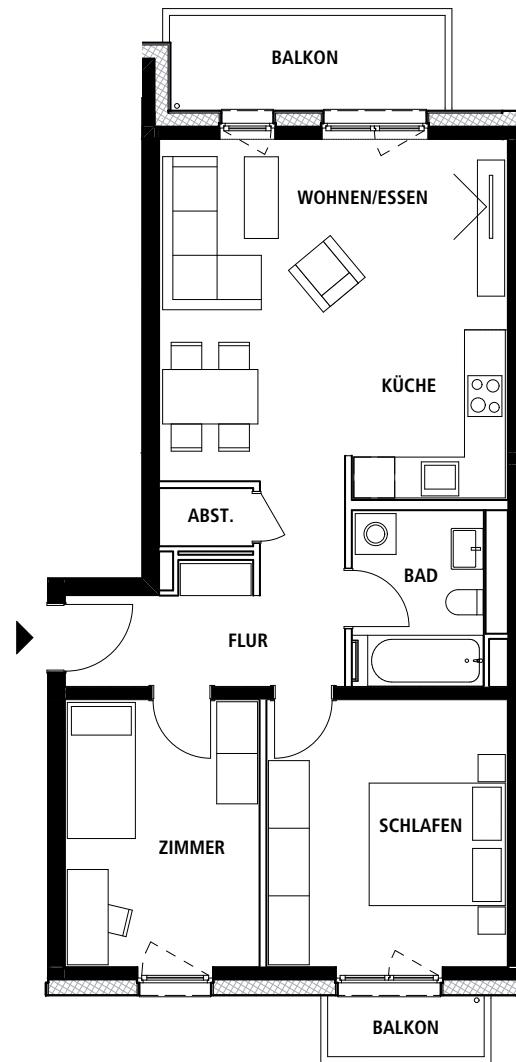

# W H G . 9 . 2 . 0 6

Wohnung

## 1. Obergeschoss

Wohnfläche Gesamt

ca. 69,2 m<sup>2</sup>