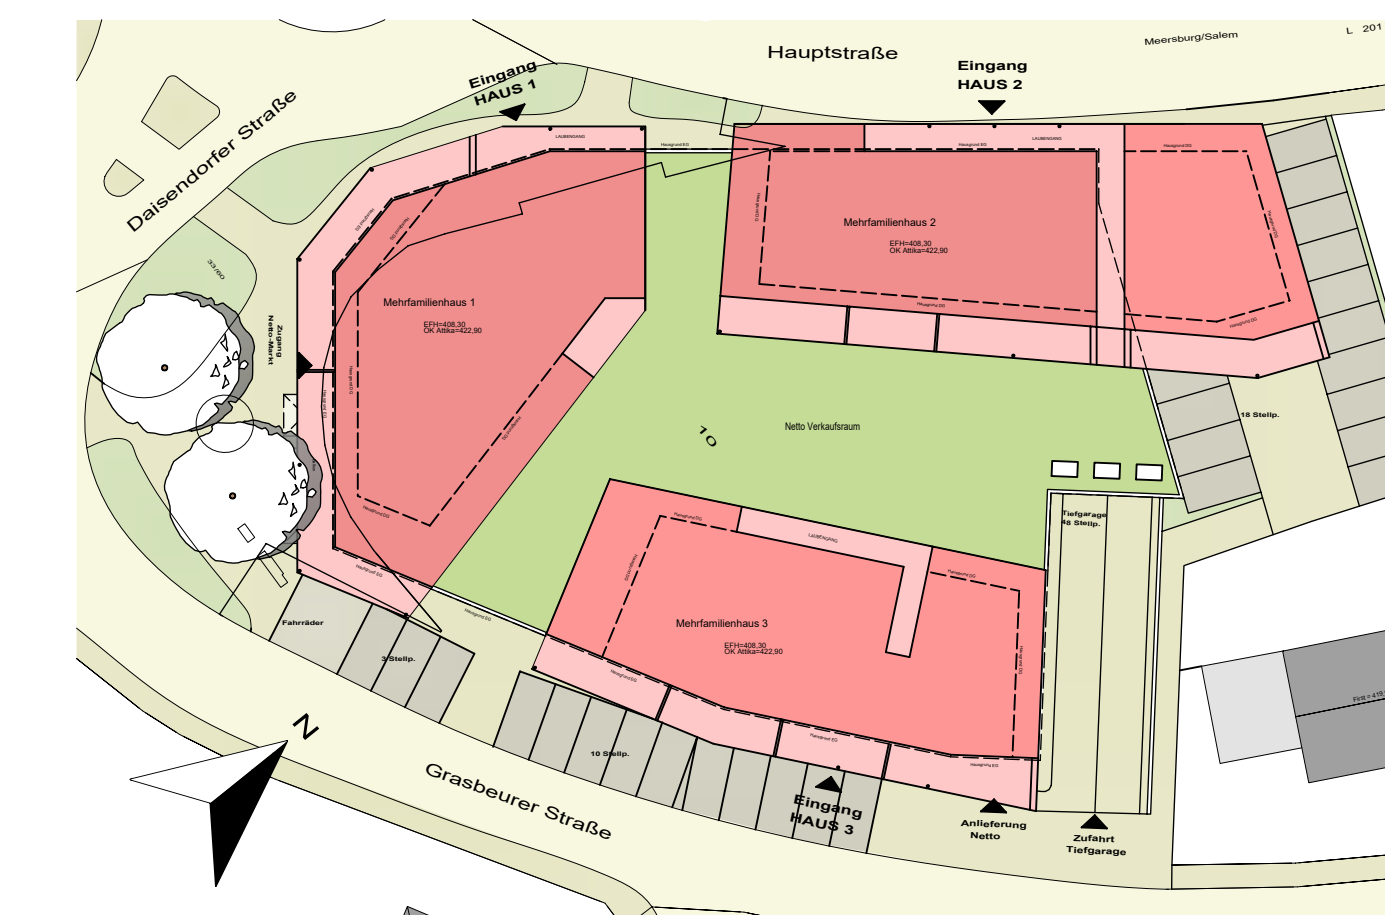

ANSICHT OST

Willi Mayer

Willi Mayer Projekt GmbH & Co.KG
Thanheimer Straße 40
72408 Bisingen

PROJEKT GmbH & Co. KG

schairer + partner
architekten

BAUHERR: WILLI MAYER PROJEKT GMBH & CO. KG
THANHEIMER STRASSE 40, 72408 BISINGEN

PROJEKT: VIDA NOVA - GRÜNES WOHNEAN DER AACH!
HAUPTSTR. GRABENAUER STR.
IN BBSB UHLINGEN-MÜHLHOFEN

PLAN: GEMEINSCHAFTSPLANUNG
ANSICHT NORD, ANSICHT OST