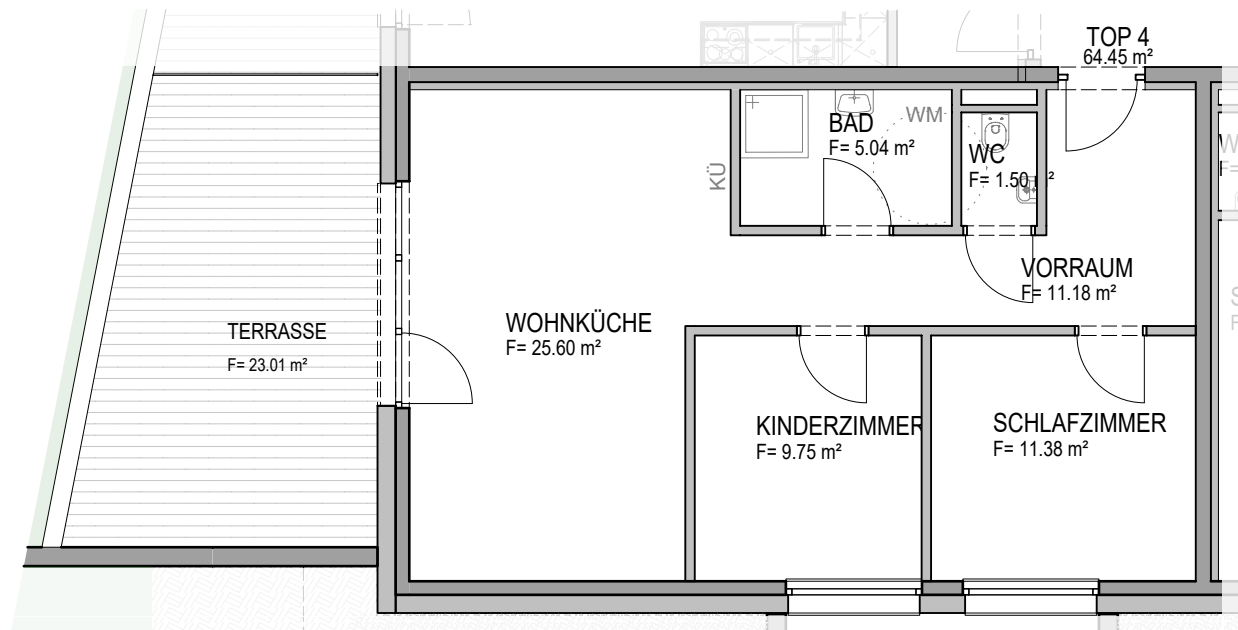

3-Zimmer Wohnung

Top 4

Wohnfläche: 64,45m²

Terrasse: 23,01m²

Alle Maße sind Rohbaumaße
Für Möbelplanung und Einbau sind unbedingt Naturmaße
am Bau zu nehmen.