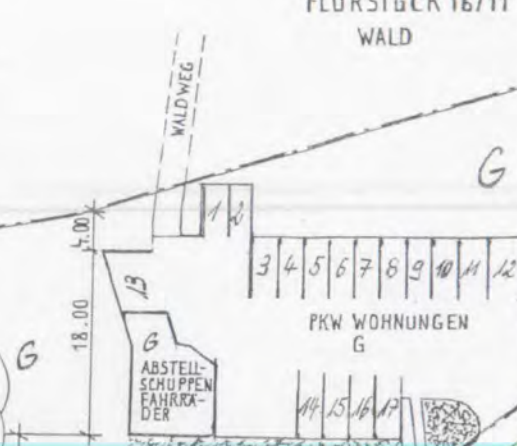

KÖLPINSEE

FLURSTÜCK 17/7

FLURSTÜCK 16/11
WALD

FLURSTÜCK 17/6

FLURSTÜCK 16/16

WALD
NACHBARGRUNDSTÜCK
FLURSTÜCK 16/13

FLURSTÜCK 17/5

GRUNDSTÜCKSANGABEN:
GEMARKUNG SCHWENZIN
FLUR 2 - FLURSTÜCKE
16/16 (= 5661 m²) +
17/6 (= 3825 m²)
ELDENHOLZ 25 B
17192 WAREN

WALD
FLURSTÜCK 16/14