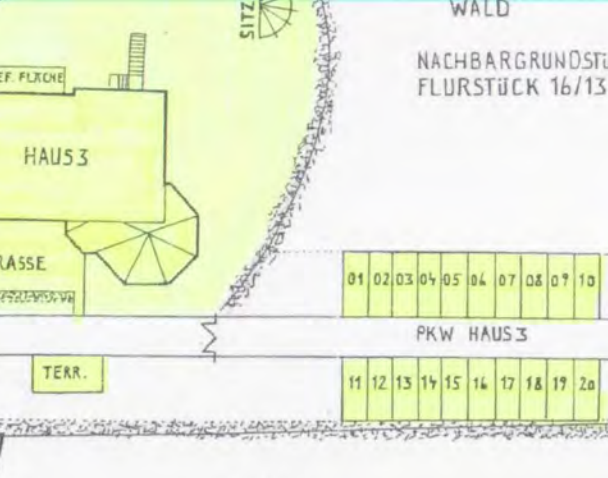

KÖLPINSEE

FLURSTÜCK 17/7

FLURSTÜCK 16/11
WALD

FLURSTÜCK 17/6

FLURSTÜCK 16/16

WALD
NACHBARGRUNDSTÜCK
FLURSTÜCK 16/13

FLURSTÜCK 17/5

GRUNDSTÜCKSANGABEN:
GEMARKUNG SCHWENZIN
FLUR 2 - FLURSTÜCKE
16/16 (= 5661 m²) +
17/6 (= 3825 m²)
ELDENHOLZ 25 B
17192 WAREN

WALD
FLURSTÜCK 16/14

BS 8/2008
 Dr. rer. oec. Andrea
 Dr. rer. oec. Kai
 und
 Dr. rer. oec. Kai
 26.04.2010