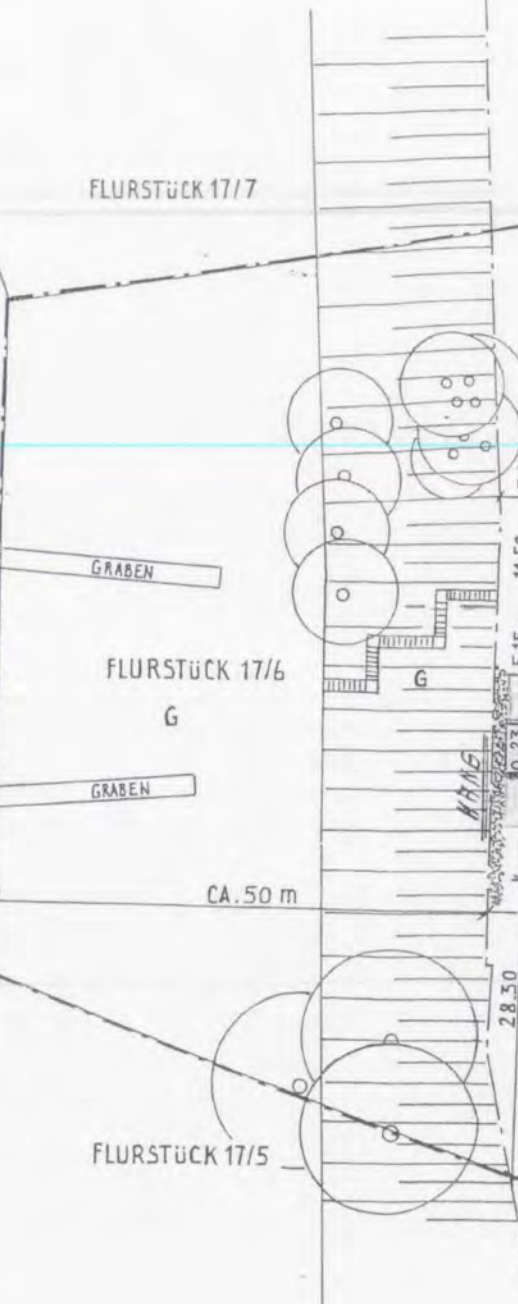

KÖLPINSEE

FLURSTÜCK 17/7

FLURSTÜCK 16/11
WALD

FLURSTÜCK 17/6

FLURSTÜCK 16/16

WALD
NACHBARGRUNDSTÜCK
FLURSTÜCK 16/13

FLURSTÜCK 17/5

GRUNDSTÜCKSANGABEN:
GEMARKUNG SCHWENZIN
FLUR 2 - FLURSTÜCKE
16/16 (= 5661 m²) +
17/6 (= 3825 m²)
ELDENHOLZ 25 B
17192 WAREN

WALD
FLURSTÜCK 16/14