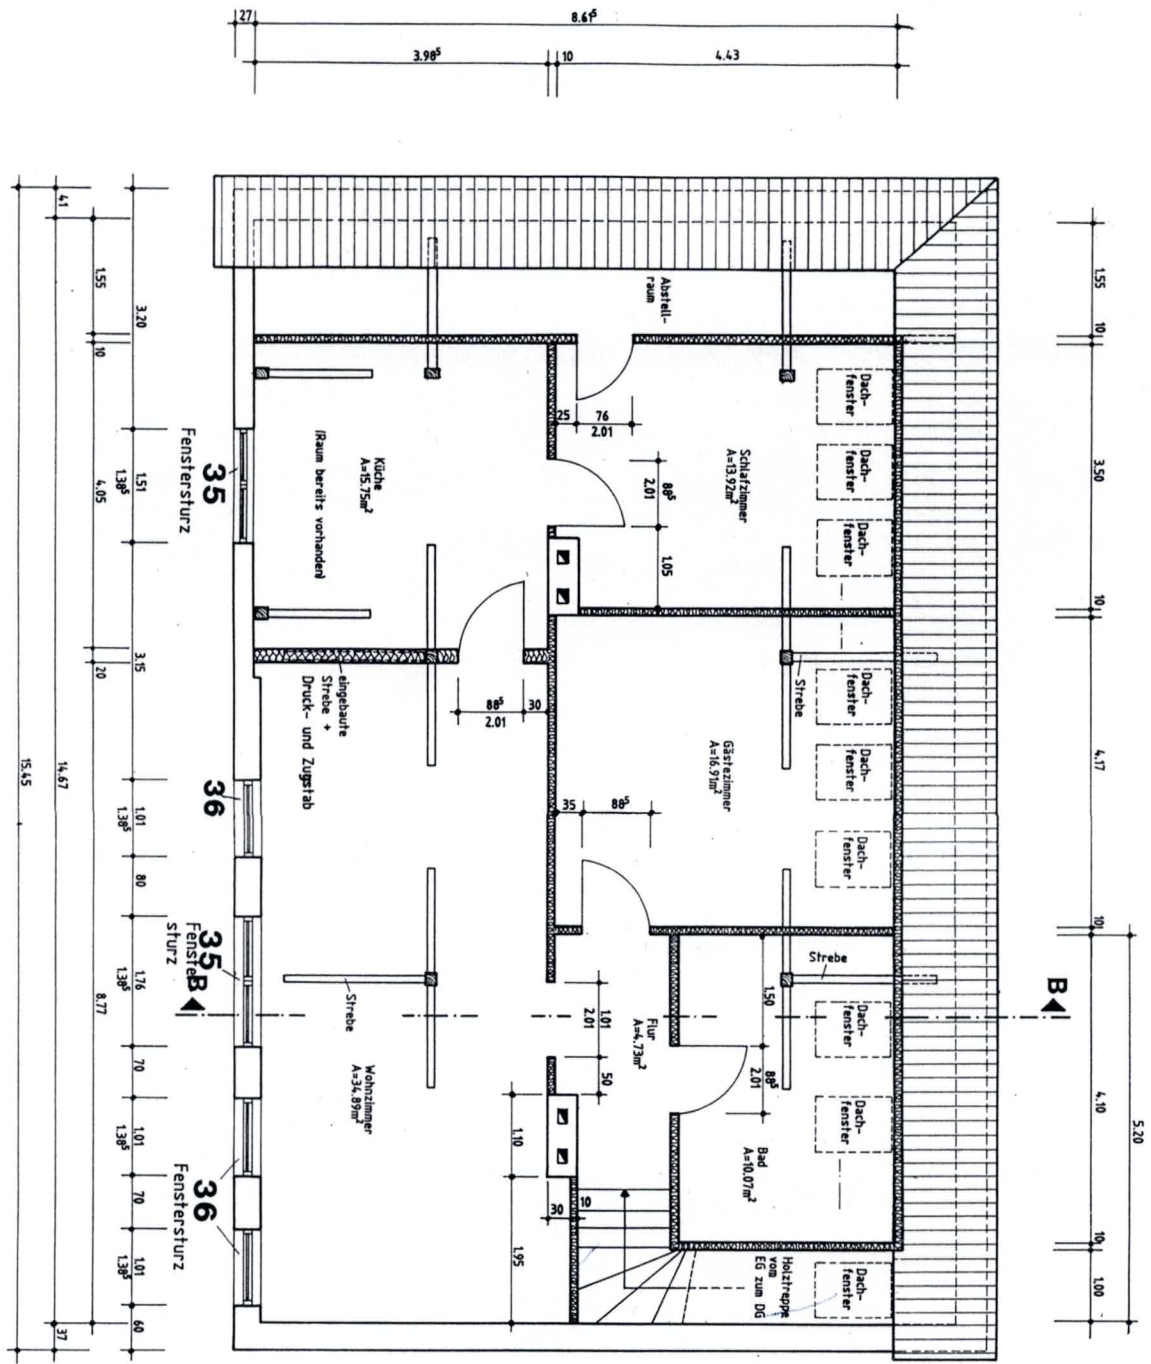

Alle Maße sind am Bau zu prüfen!
 Alle Angaben sind umgeben der
 Beschriftung des entsprechenden
 Bauteils.
 Diese Zeichnung darf ohne meine Einwilligung
 weder nachgedruckt oder irgendwie verwendet
 werden (insbes. zum Schutz des Urheberrechts).

Alle Dachfenster 74x98 cm.

Brüstungshöhe Gadenfenster 85 cm.

Statische Berechnung
Positionenplan
Grundriß Dachgeschoss
 Bauplanung - Baustatik Wiegand
 Eichenweg 11 16303 Schwedt
 Bauherr: Katrin und Maik Schulz
 Friedrichstraße 11
 41061 Mönchengladbach
 Einbau einer Dachgaube
 Dorfstraße 35 16306 Golm
 Januar 97 Blatt 4