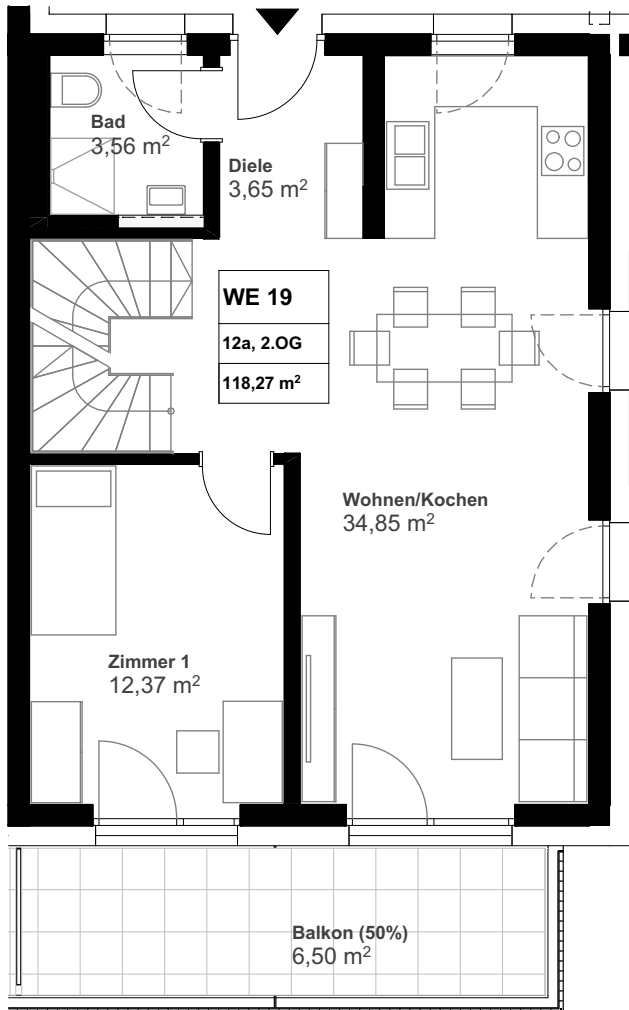

SCHWABACHTERRASSEN

SIEGLITZHOF

Rudolf Kempe GmbH & Co.
Handels- und Herstellungsbetriebe KG

Nicht maßstäblich.
Zur Maßentnahme nicht geeignet.
Sämtliche Flächen sind ca.-Angaben.

2.Obergeschoss

Dachgeschoss

Wohnung 19

Haus 12a, 2.OG-DG