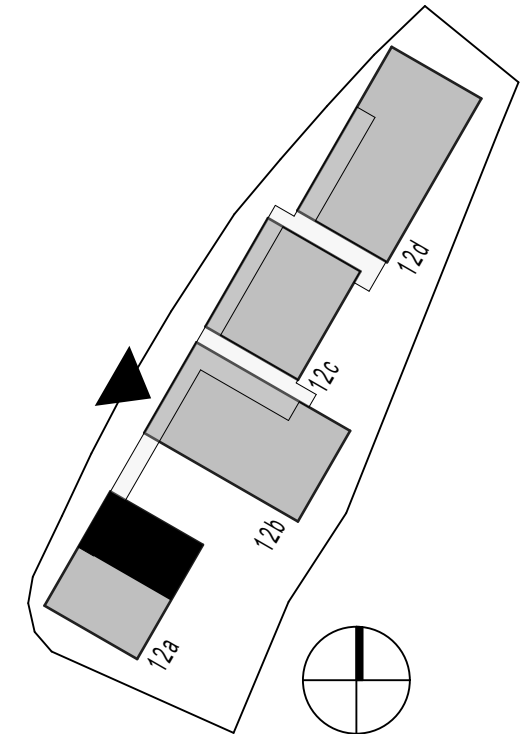

SCHWABACHTERRASSEN

SIEGLITZHOF

Rudolf Kempe GmbH & Co.
Handels- und Herstellungsbetriebe KG

Nicht maßstäblich.
Zur Maßentnahme nicht geeignet.
Sämtliche Flächen sind ca.-Angaben.

2.Obergeschoss

Dachgeschoss

Wohnung 19

Haus 12a, 2.OG-DG