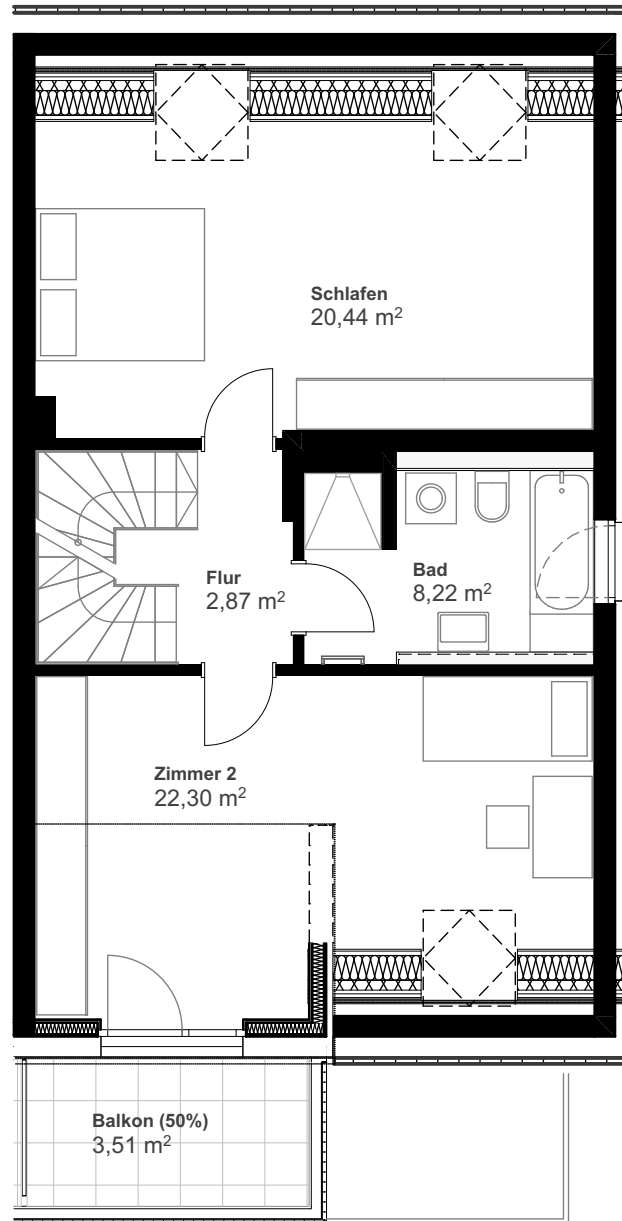

SCHWABACHTERRASSEN

SIEGLITZHOF

Rudolf Kempe GmbH & Co.
Handels- und Herstellungsbetriebe KG

Nicht maßstäblich.
Zur Maßentnahme nicht geeignet.
Sämtliche Flächen sind ca.-Angaben.

2.Obergeschoss

Dachgeschoss

Wohnung 19

Haus 12a, 2.OG-DG