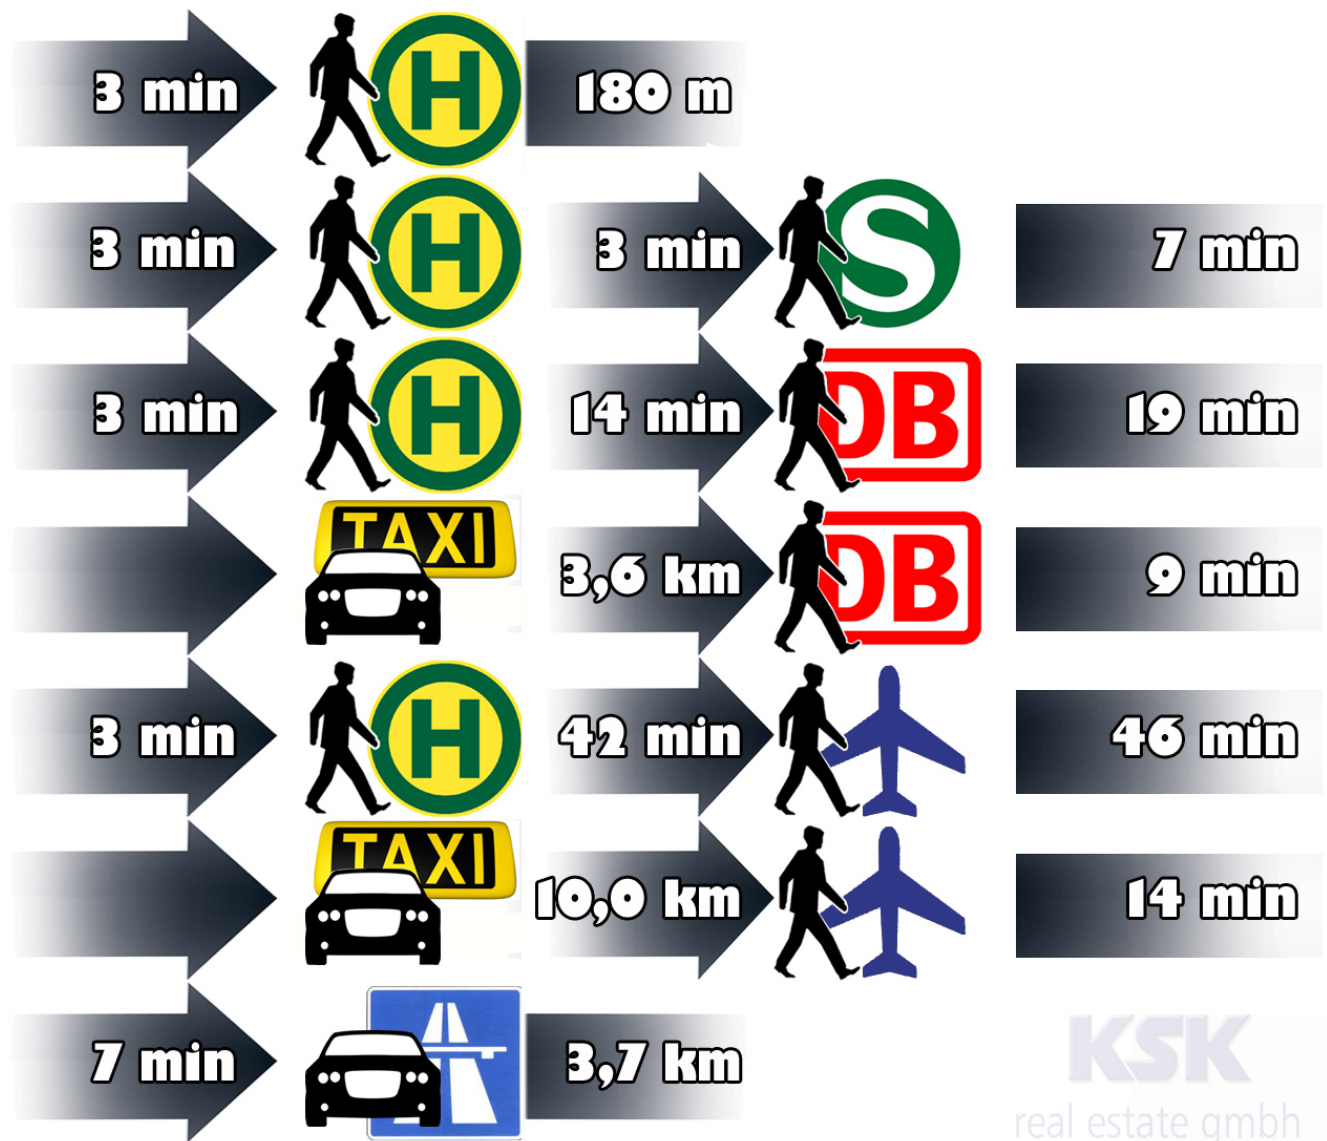

Entfernungen: Öffentlicher Nahverkehr / Flughafen Düsseldorf / Bundesautobahn
Distances: Public Transportation / Airport Duesseldorf / Federal Highway

KSK
real estate gmbh

Düsseldorf

(D) Dortmund: 80 km, 1:00 Std.
 (D) Frankfurt: 240 km, 2:15 Std.
 (D) Hamburg: 410 km, 3:35 Std.
 (D) Hannover: 270 km, 2:25 Std.
 (D) Köln: 35 km, 0:35 Std.
 (D) Wilhelmshaven: 340 km, 3:05 Std.

(BE) Antwerpen: 205 km, 2:00 Std.
 (BE) Brüssel: 215 km, 2:05 Std.
 (LUX) Luxemburg: 235 km, 2:20 Std.
 (NL) Amsterdam: 240 km, 2:40 Std.
 (NL) Rotterdam: 230 km, 2:15 Std.
 (NL) Venlo: 80 km, 0:50 Std.