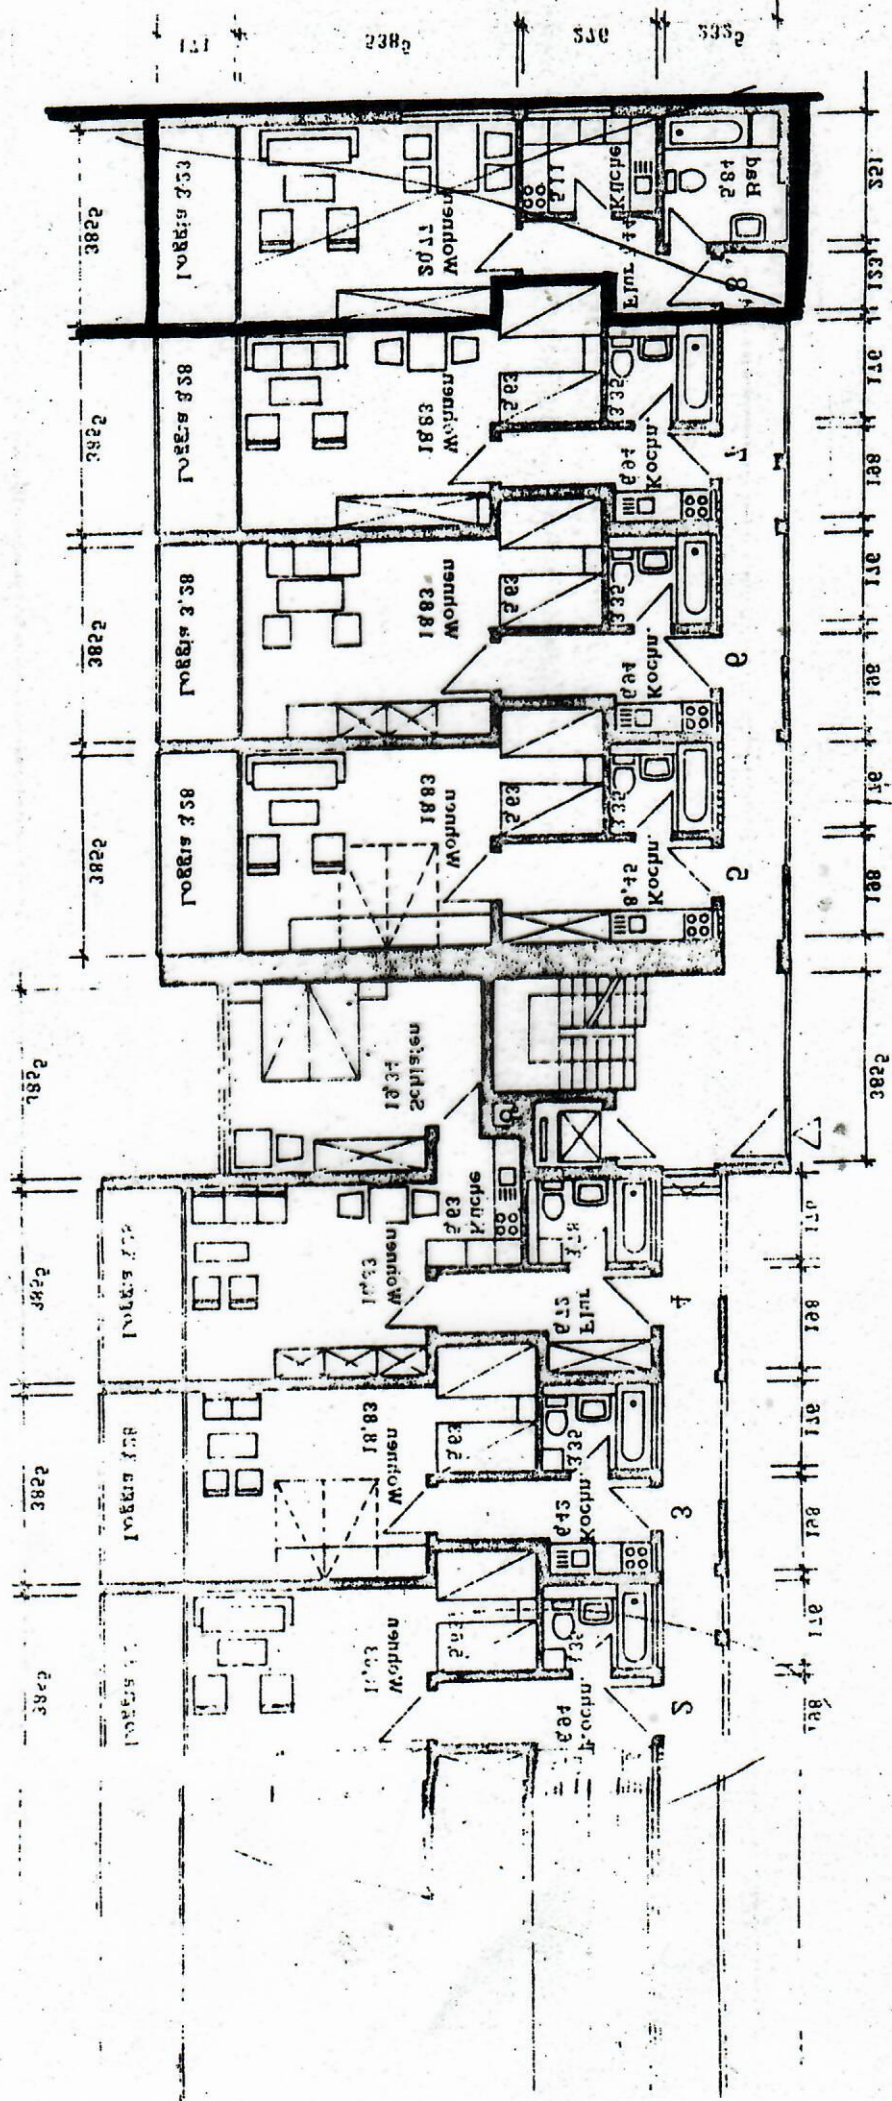

30' 30" дюм
 30' 30" дюм
 43' 01" дюм

191 01231\02000
 1120 КОУЕТАУС
 ВОШЕРПРИПЕЛВЕ Д1
 Диморфизен - 200000
 ПЕСОБД МОНИВУД СМВН

Handwritten signature or initials.