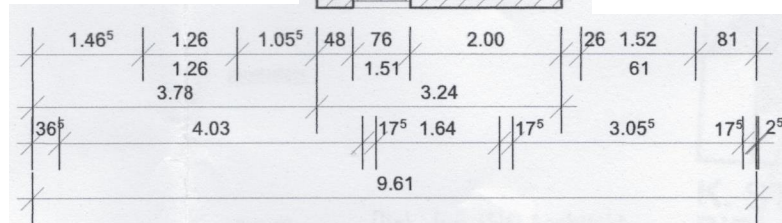

3-Zimmerwohnung mit Balkon
ca. 91,75 m², 1. Obergeschoss

Grundriss-Skizze, nicht zur Maßentnahme geeignet
Für eingetragene Rohbau - Maße wird keine Garantie übernommen