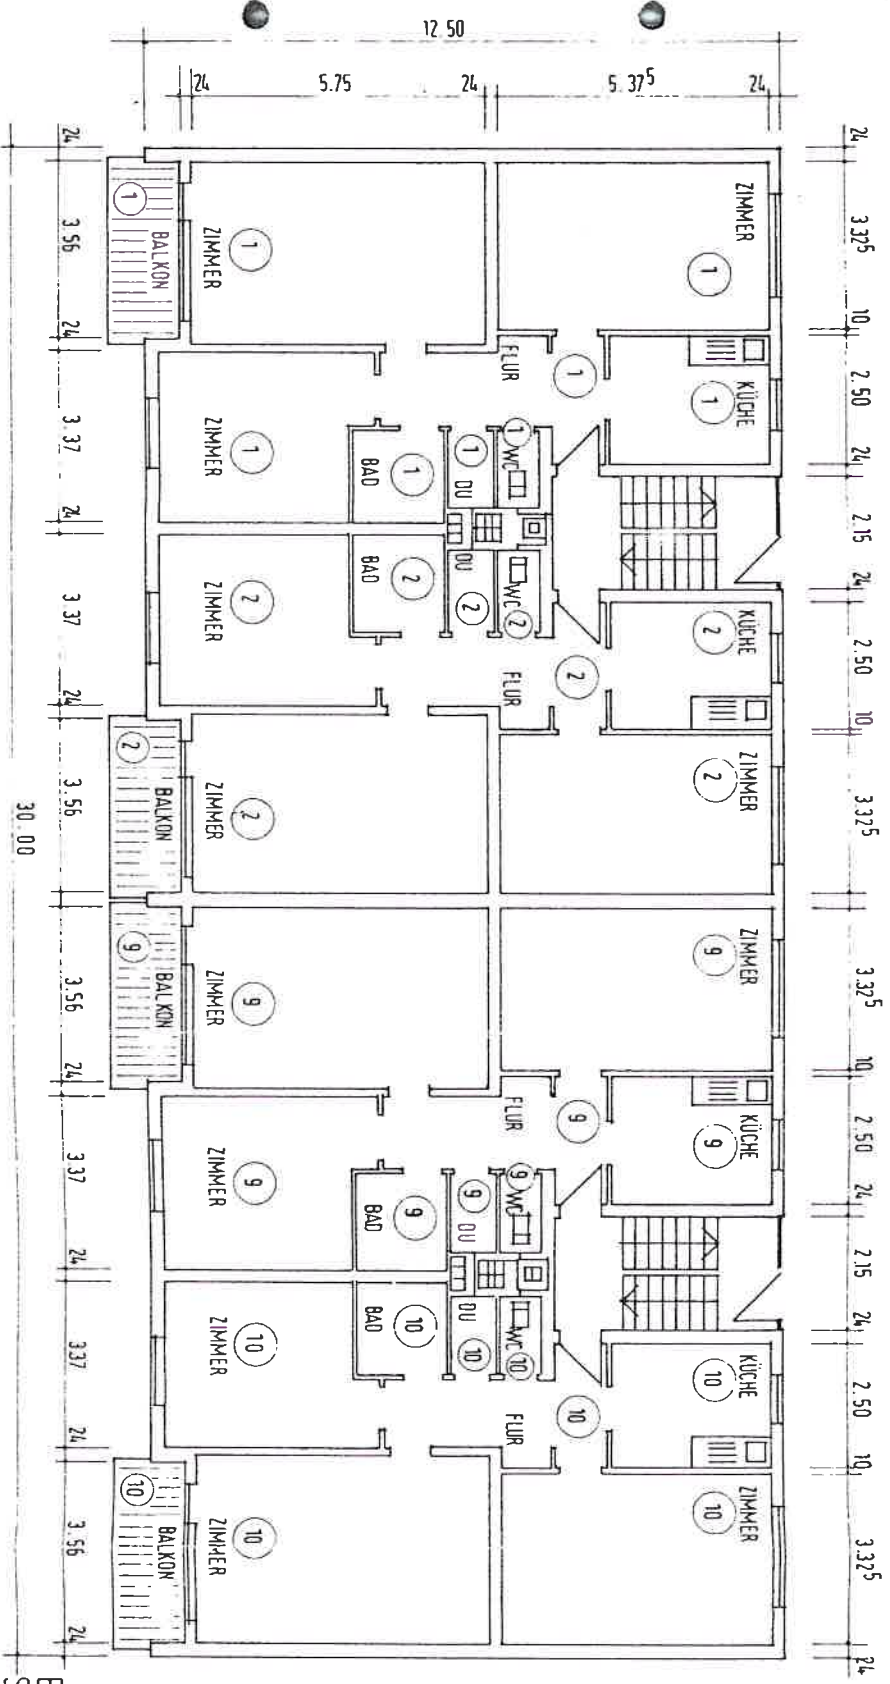

WEIDENSTEIGE
EG M. 1:100

EIGENTUMER
STUTTGARTER TREUHAND
STUTTGART 105 83

ARCHITEKT

1 - 5