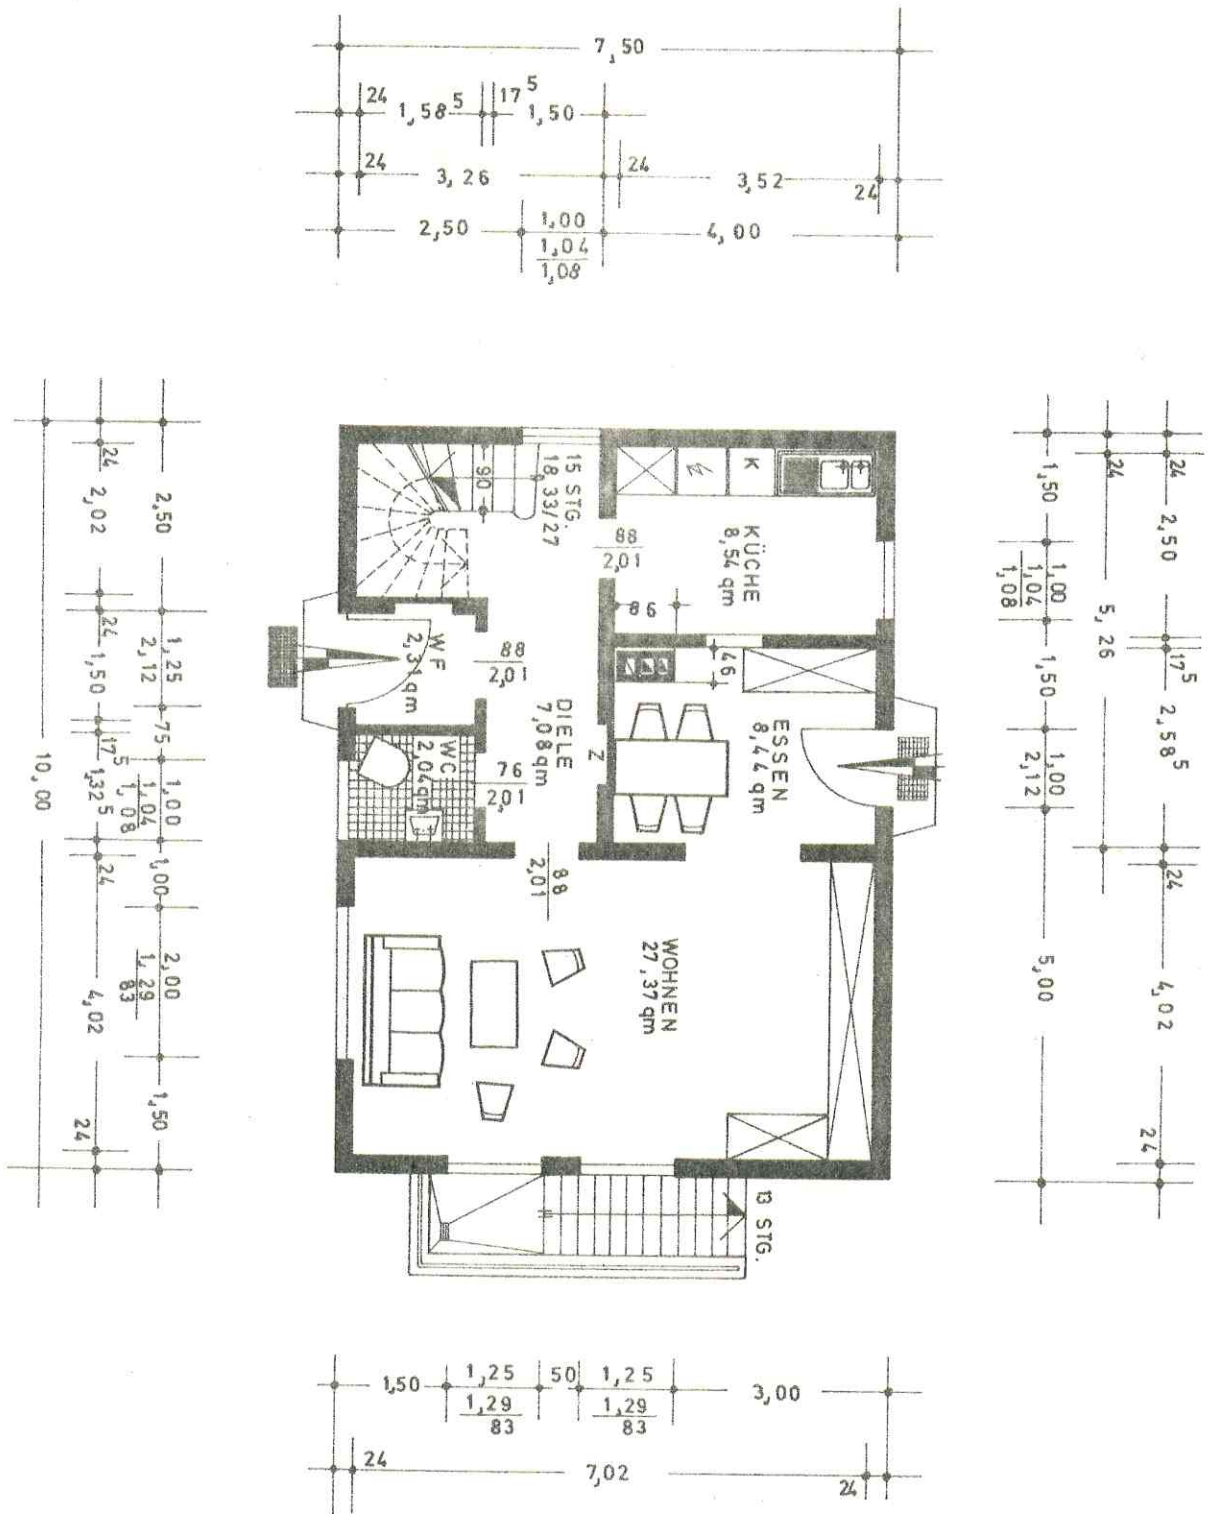

Alle Urheberrechte vorbehalten. Vervielfältigungen jeder Art verboten.

Der Bauleiter:

Der Bauherr:

selbstbau - system - sudmann	
Vertriebsgesellschaft KG, 5829 Emmepetal - Miltstein Telefon 3510	
Typ: Z 630 S	Planverfasser:
Maßstab: 1:100	Langenborg / Hansen KG, Lüdenscheid
ERDGESCHOSS	