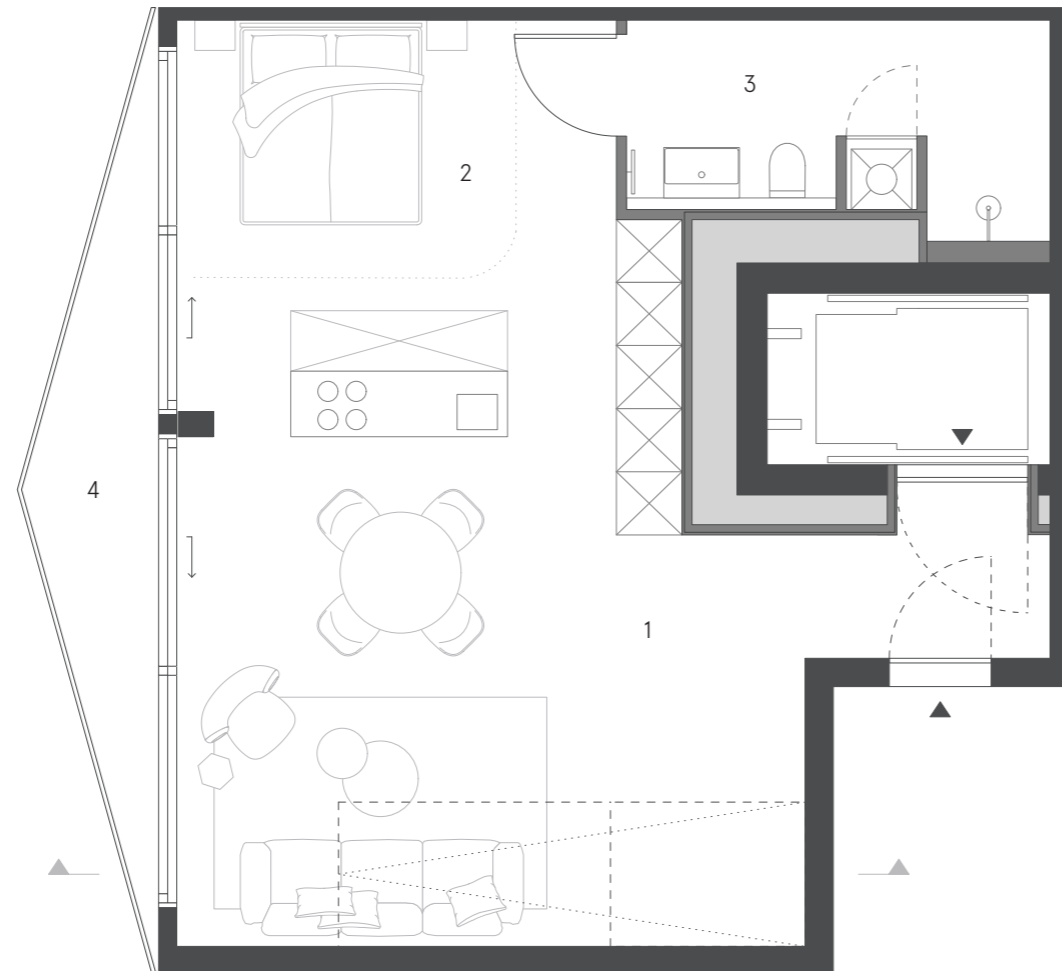

JOU-01.01.118.1

1. ETAGE | 1st FLOOR

1	Wohnen Essen Kochen living dining kitchen	32.50 m ²
2	Schlafen master bedroom	16.75 m ²
3	Masterbad master bath	8.00 m ²
4	Balkon balcony	7.00 x 0.5 = 3.50 m ²
Wohnfläche gesamt total living area		ca. 60.75 m²

NUR ZUR INTERNEN VERWENDUNG!

Wichtiger Hinweis: Jegliche Maßangaben sind nicht verbindlich und kein Vertragsbestandteil.

Alle Maße sind ca.-Angaben.

SCHEMATISCHER SCHNITT