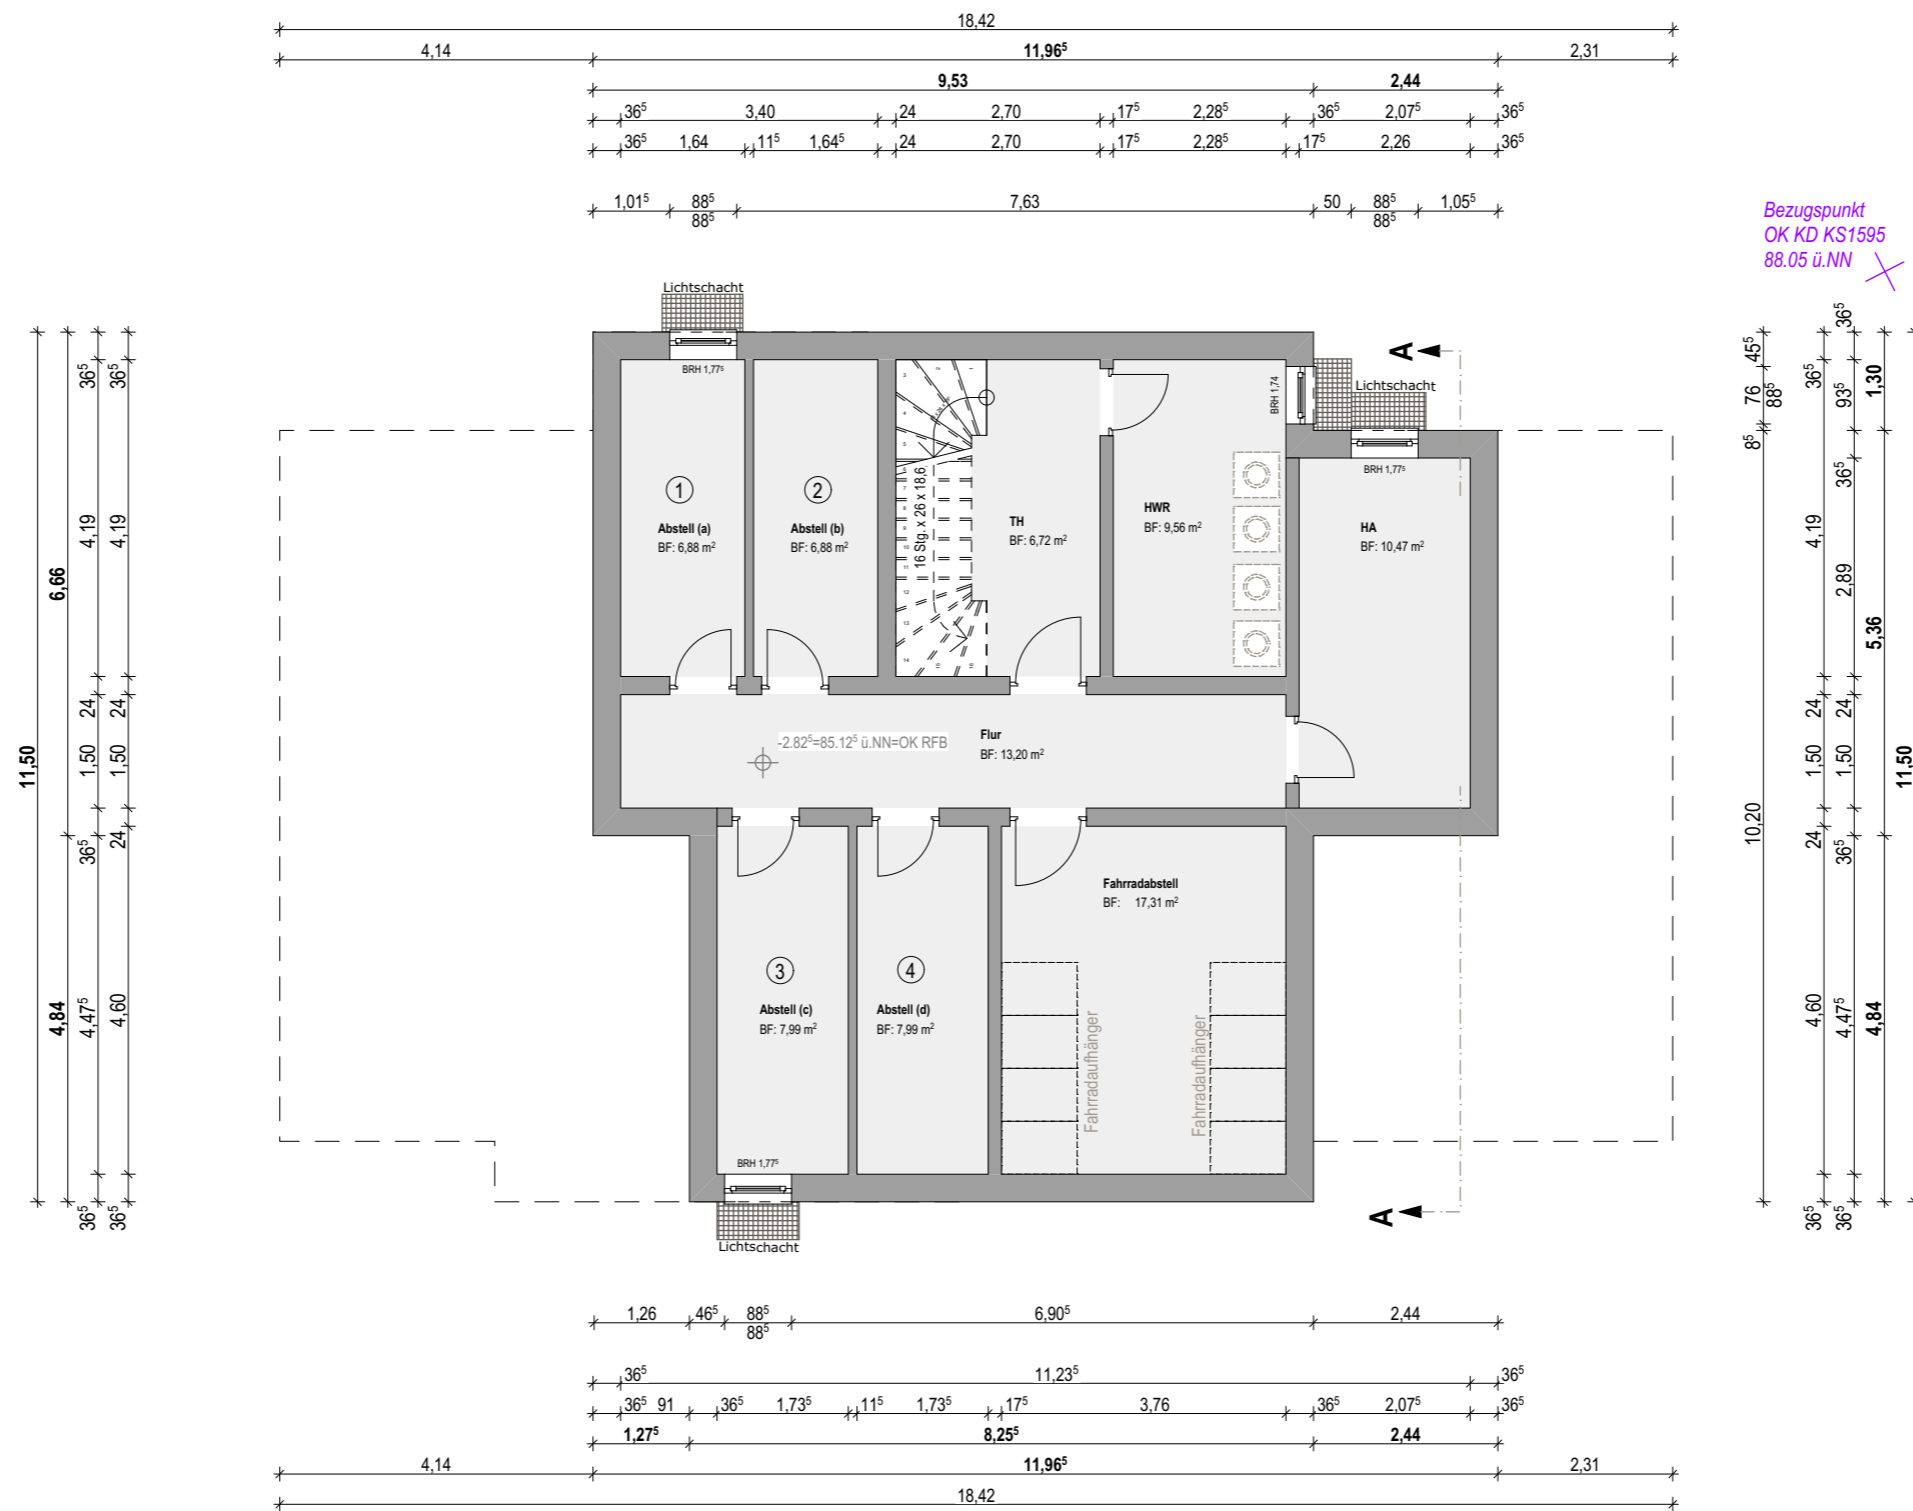

Baugrundstück:  
Kirchgasse 18  
Flur: 2; Flurstück: 97/4  
64584 Biebesheim am Rhein

Bauherr:  
Rhein-Main-Projektentwicklungsgesellschaft mbH  
GF: Sebastian Titz  
Eisenstraße 48a  
65428 Rüsselsheim am Main

## Grundriss Kellergeschoss M 1:100

11.08.2021

Bezugspunkt  
OK KD KS1595  
88.05 ü.NN