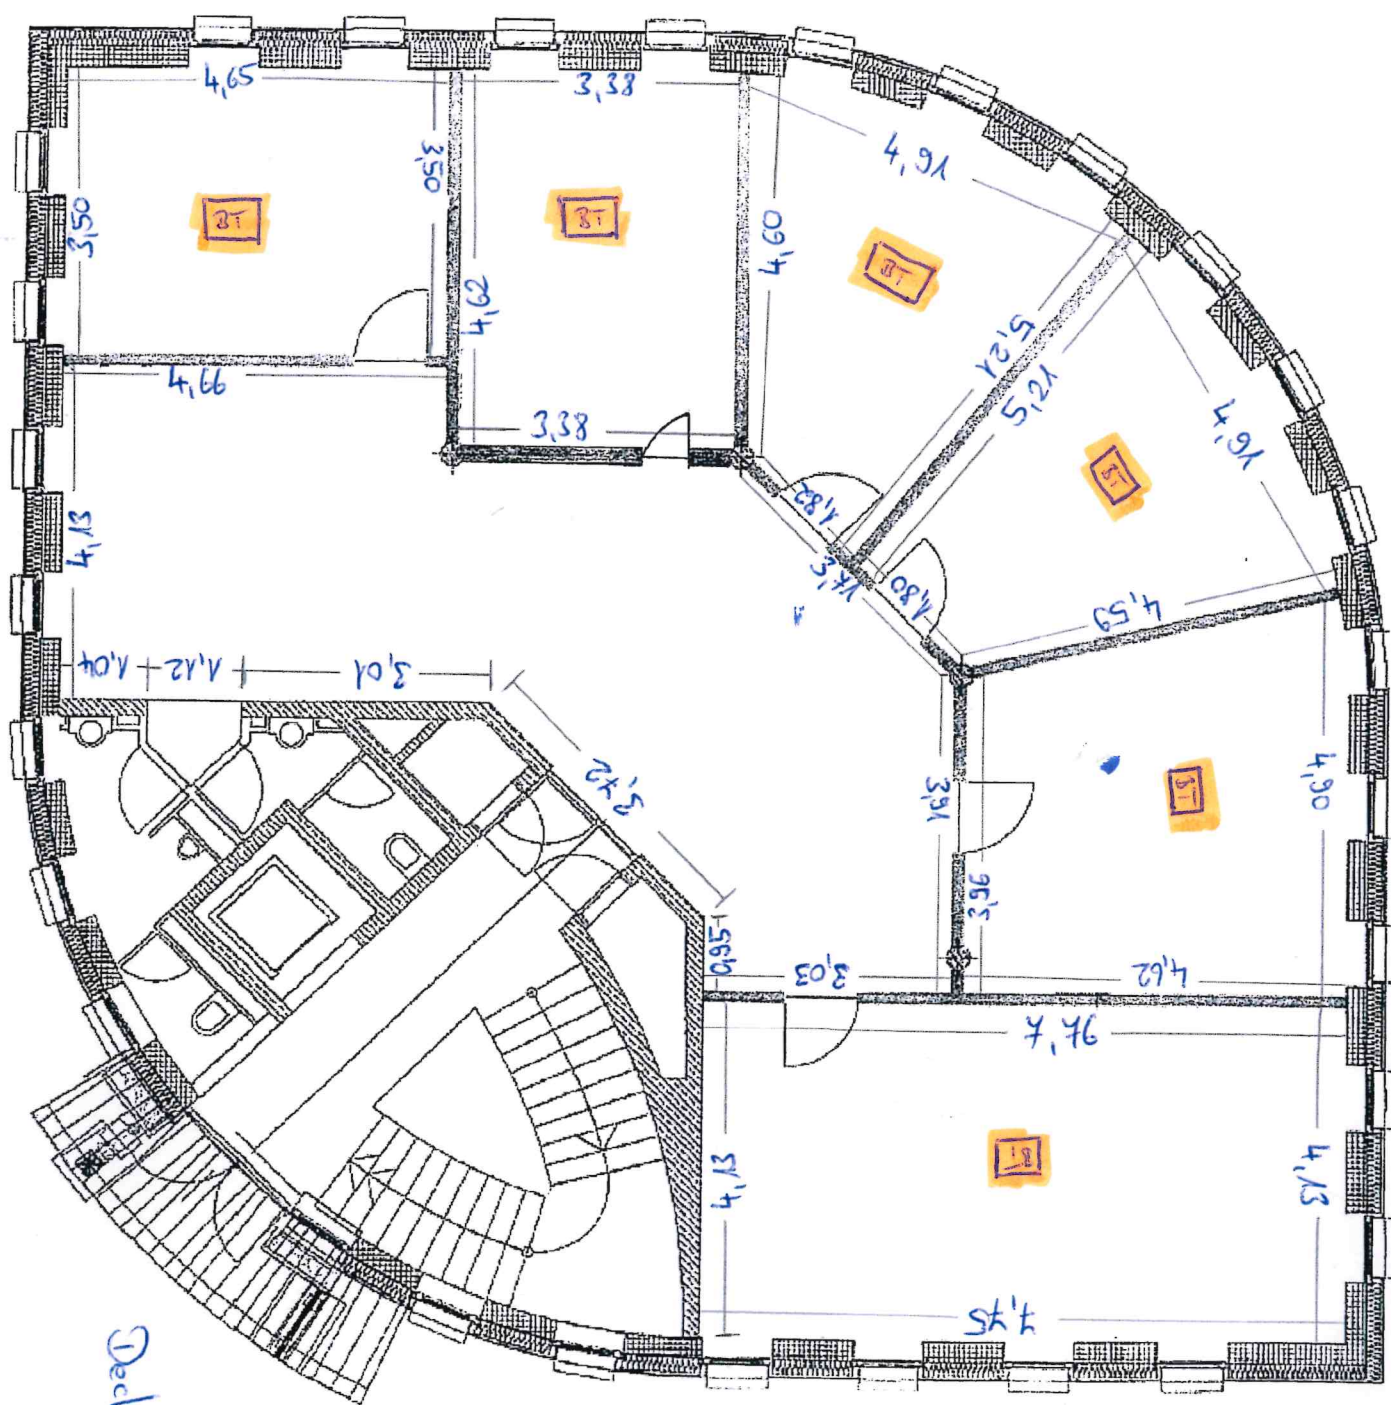

4. OG

Deckenhöhe: 3,00 m