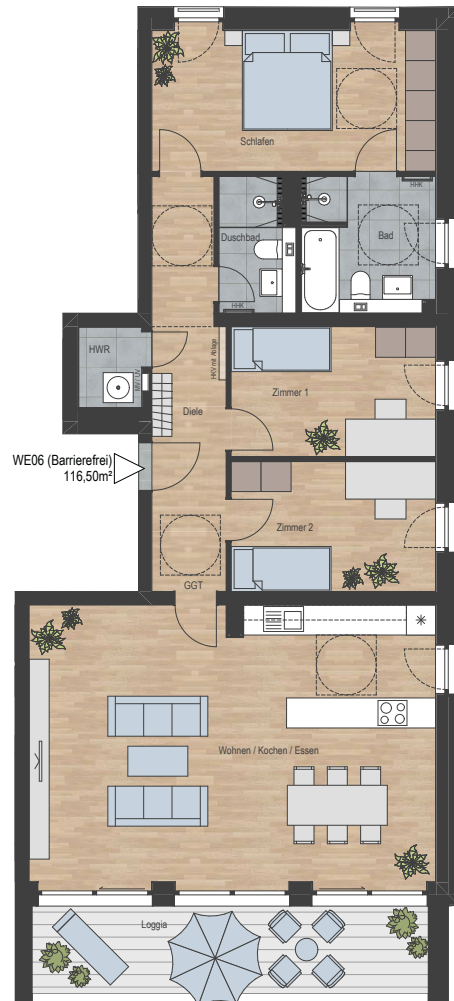

Wohneinheit 06

Haus 1
2. OG
4 ZBR

Zimmer	Größe
Wohnen/Kochen/Essen	45,50 m ²
Schlafen	16,50 m ²
Zimmer 1	10,75 m ²
Zimmer 2	10,75 m ²
Diele	8,00 m ²
HWR	2,00 m ²
Flur	3,75 m ²
Bad	7,50 m ²
Duschbad	4,00 m ²
Loggia 50%	7,75 m ²
Gesamt	116,50 m²