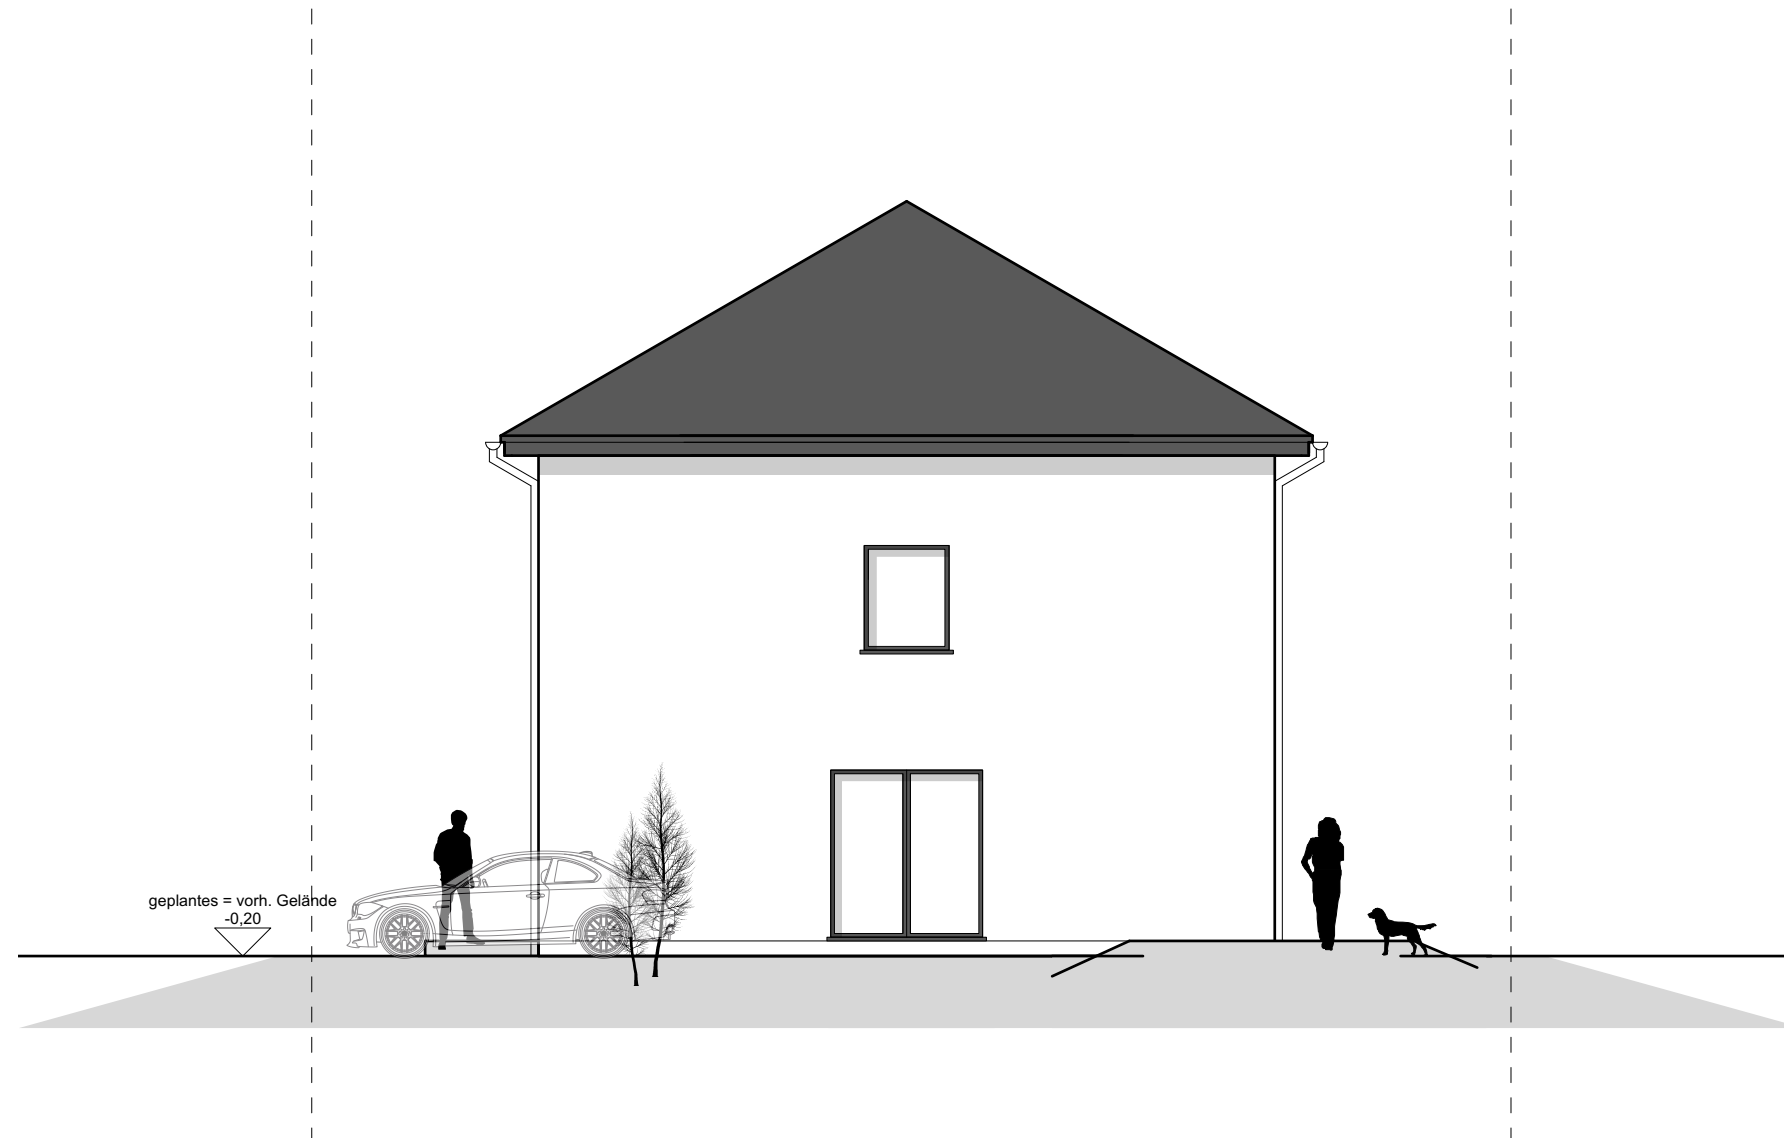

Ansichten IV

M. 1 : 100

Neubau eines
Wohnhauses

Süden

Bauort:

Elsener Straße 32 C
33102 Paderborn

31. Mai 2023

der Bauherr

ARCHITEKTURBÜRO
MÜNSTERTEICHER

der Architekt