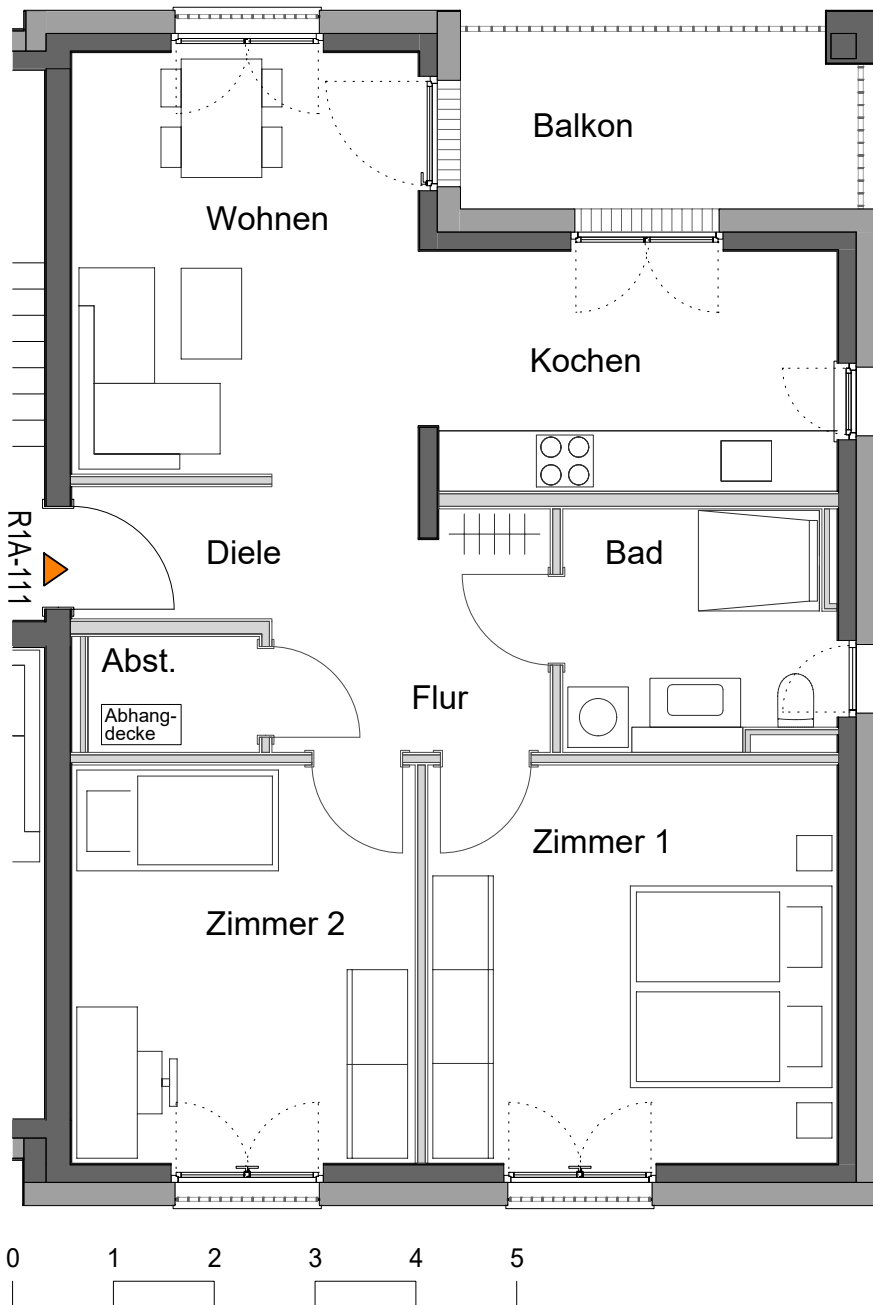

Gebäude R1 - 1.Obergeschoss

Haus R1A Whg. R1A-111

111.00	Diele	2,62 m ²
111.01	Flur	7,11 m ²
111.02	Bad	6,28 m ²
111.03	Abst.	1,95 m ²
111.04	Zimmer 1	16,31 m ²
111.05	Zimmer 2	13,72 m ²
111.06	Kochen	9,69 m ²
111.07	Wohnen	15,13 m ²
111.08	Balkon	3,37 m ²

Wohnfläche **76,18 m²**

TG-KG Abst. R1A-111 4,75 m²

Balkone und Terrassen zu 50% angerechnet.

Friedrich-Ebert-Str. 43A | 37077 Göttingen

Stand: 20.06.2023

BAUHERR

Creativ-Haus
Planungs- und Bauträger GmbH
Karl-Grünekle-Str. 22
37077 Göttingen