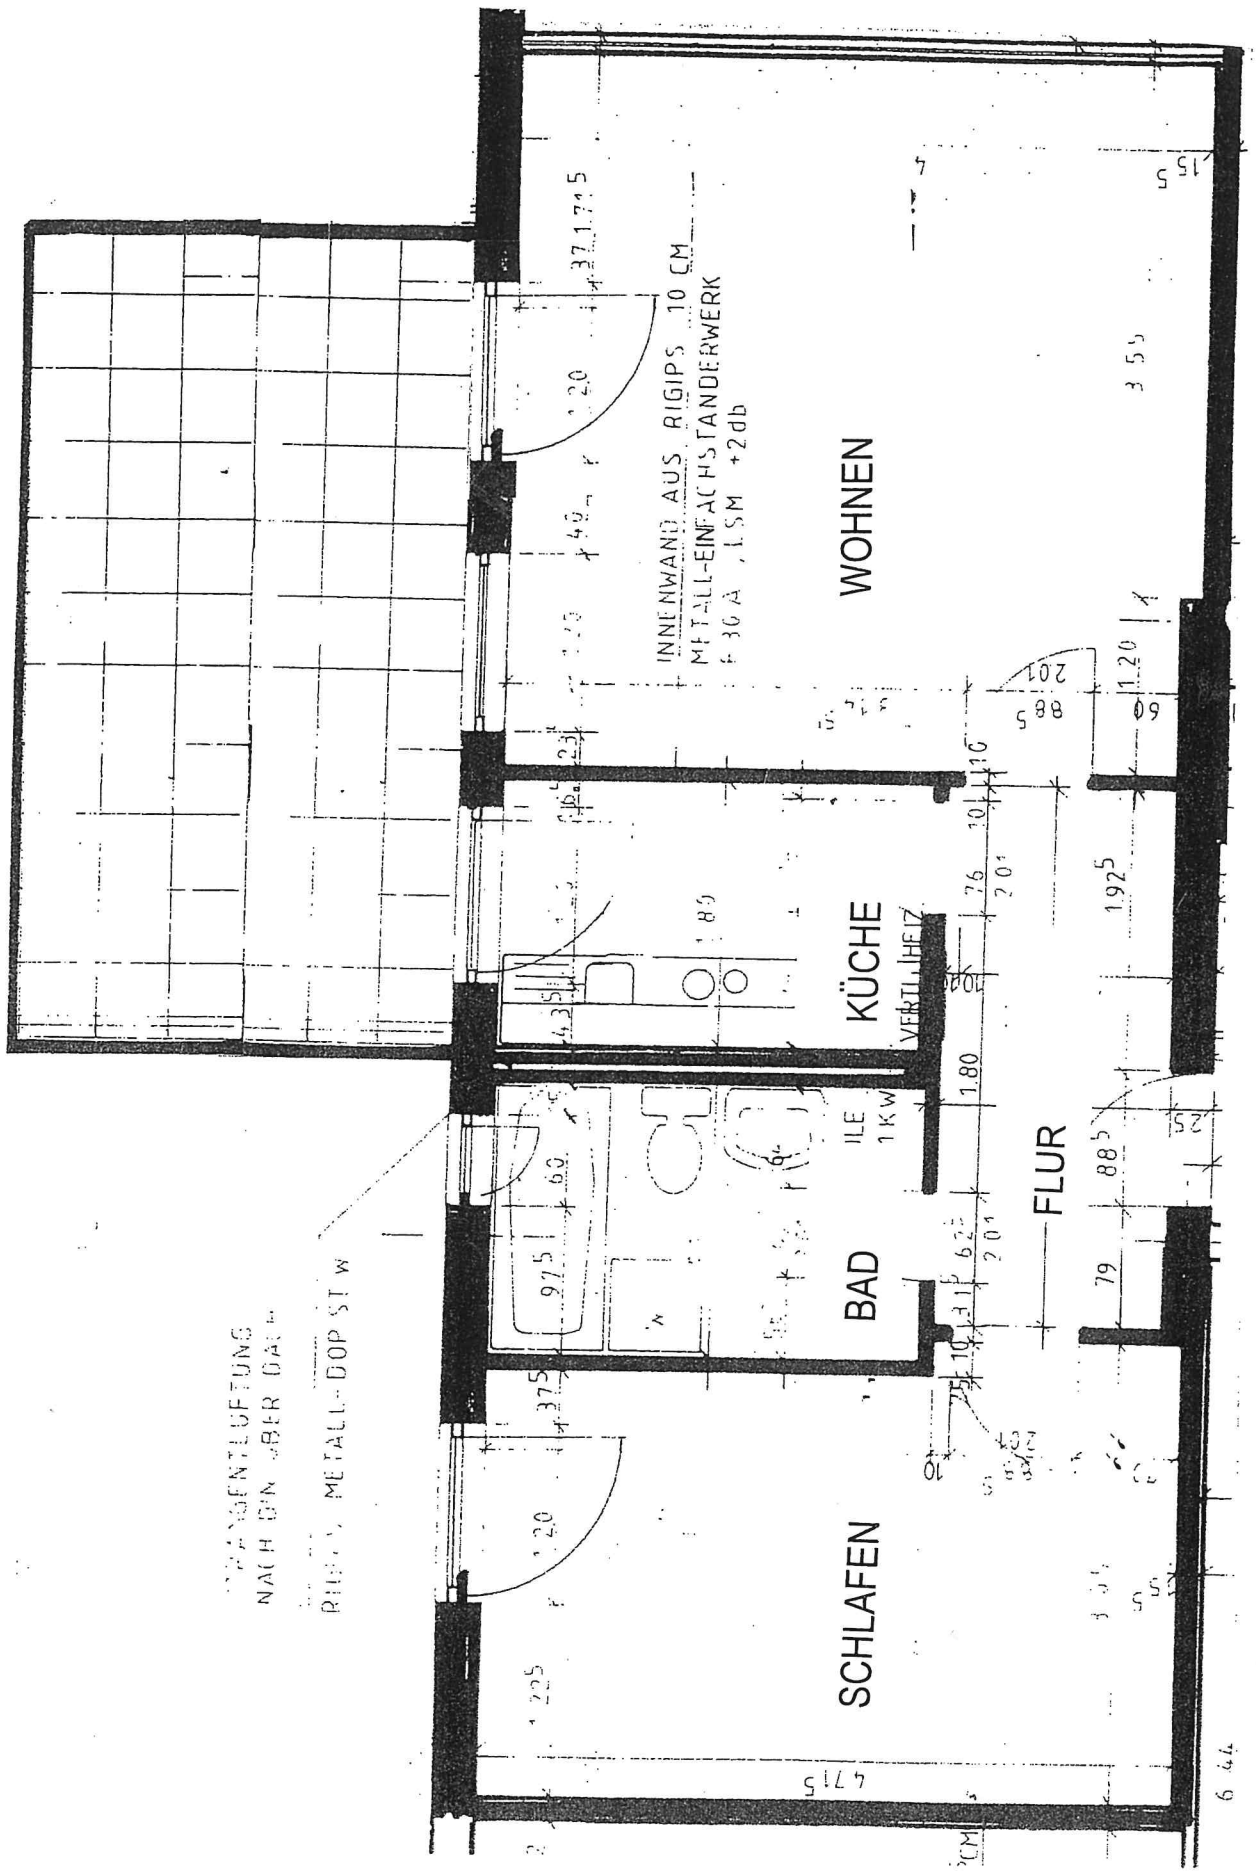

CEMENTLUFTUNG
NACH DIN ÜBER DAUF

PIELER, METALL-DOP ST W

SCHLAFEN

BAD

KÜCHE

WOHNEN

FLUR

4.715