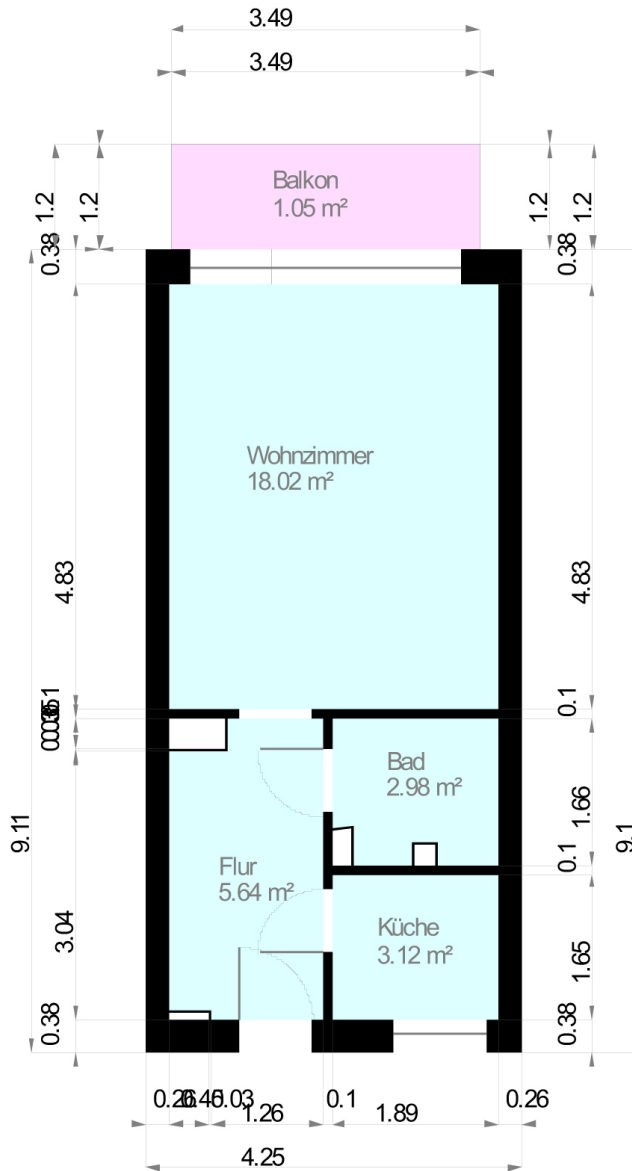

Ebene 0: Grundriss

Lage der Wohnung:

Maßstab 1 : 100

0.0 0.5 1.0 1.5 2.0m

Wohnfläche 100%

Wohnfläche 50%

Wohnfläche 25%

Aufmaß erstellt am: 16.08.2023