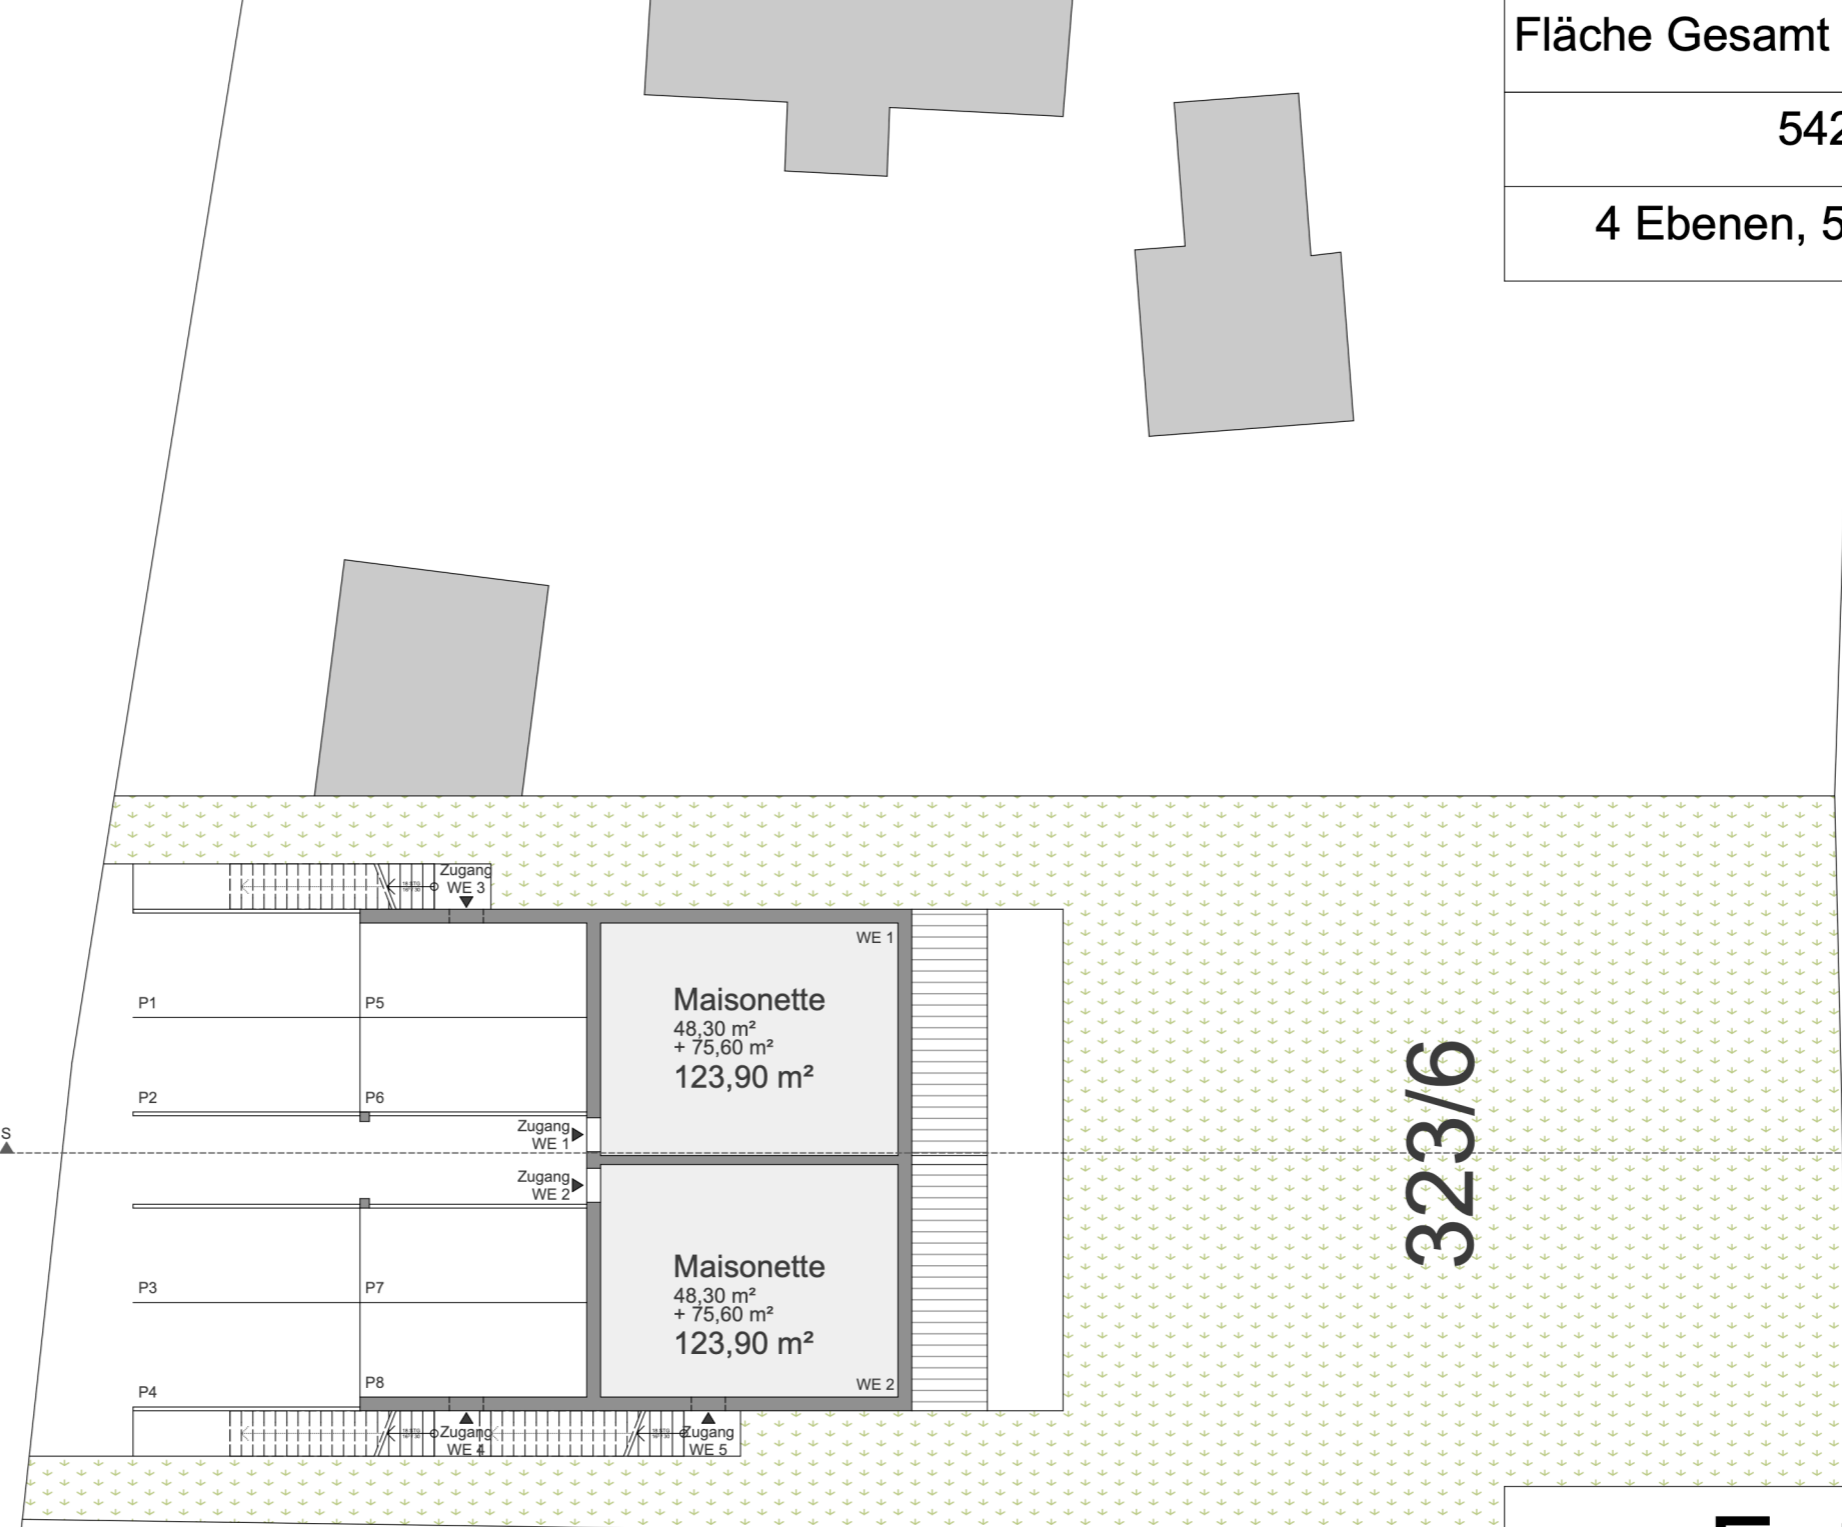

29171

1977/289

Ilmenauer Straße

7b

3/9

23/8

323/6

Fläche Gesamt (noch ohne Wände)

542,10 m²

4 Ebenen, 5 Wohneinheiten

Entwurf