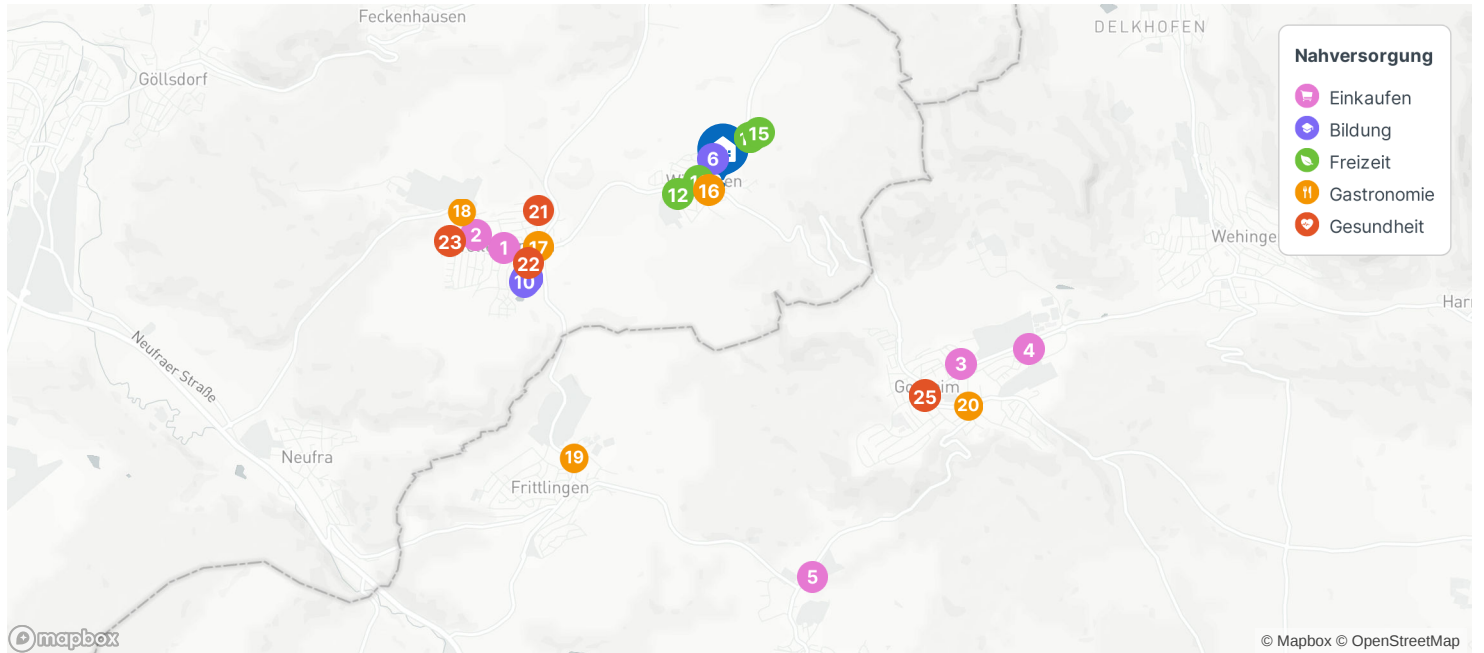

Nahversorgung

2.1 Einkaufen

1	Nahkauf	2.1 km
2	Netto City	2.4 km
3	Netto Marken-Discount	2.8 km
4	EDEKA	3.2 km
5	Penny	3.7 km

2.0 Bildung

6	Kindergarten	273 m
7	Schulzentrum Aldingen Gru...	2 km
8	Neuwies-Schule Grundschu...	2 km
9	Schulzentrum Aldingen Gru...	2 km
10	Neuwiesschule Wellendingen	2.1 km

2.4 Freizeit

11	Spielplatz	236 m
12	Sport	435 m
13	Sport	525 m
14	Spielfeld 1	530 m
15	Spielfeld 2	607 m

1.9 Gastronomie

16	Krone	135 m
17	Restaurant Adler	1.8 km
18	Keltenstuben	2.5 km
19	Gasthaus Paradies	2.9 km
20	Restaurant	3.1 km

2.3 Gesundheit

21	Dr. Andrea Becker Tierärztin	1.8 km
22	Doktor	2 km
23	Christina Keufer Zahnärztin	2.6 km
24	Gemeinschaftspraxis Cox & ...	2.7 km
25	Lemberg Apotheke	2.7 km