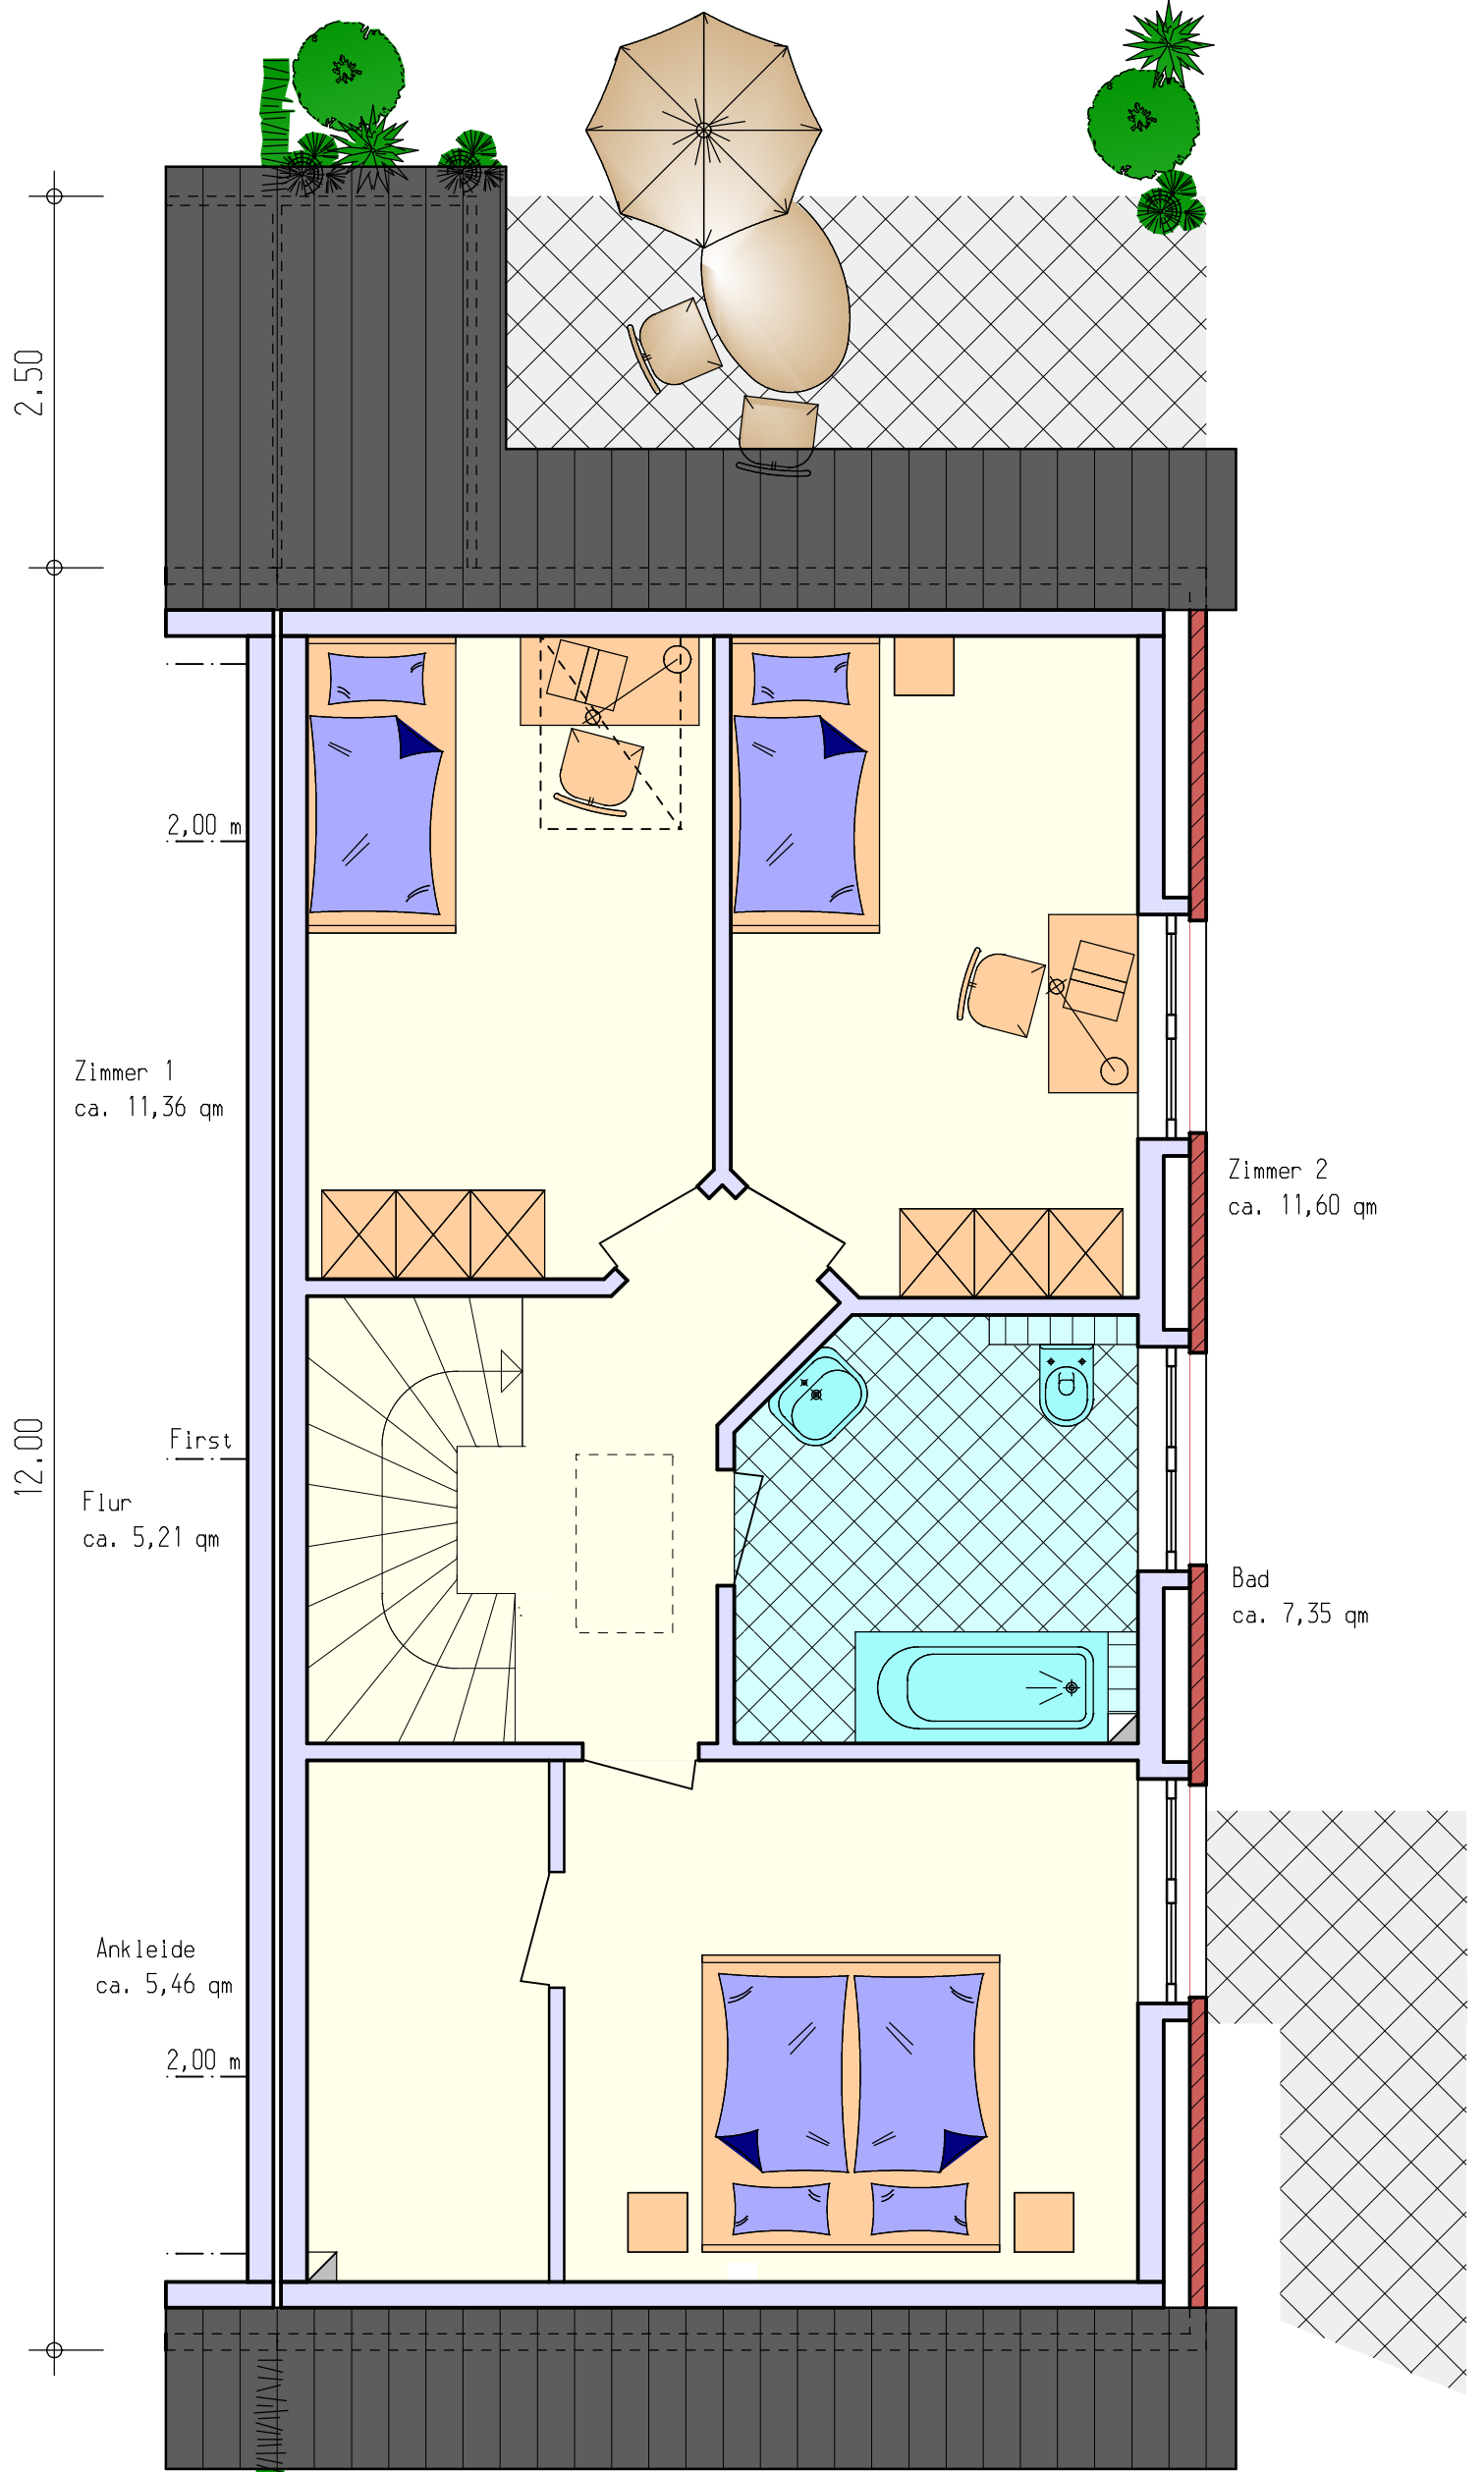

6.25  
DACHGESCHOSS

Grundrissalternative:

Doppelhaushälfte 6,25  
Stand 26.07.2024/qr

Großbarrie, Preetzer Landstr.  
Doppelhaushälfte 6,25/12,00

Zimmer 3  
ca. 13,60 qm