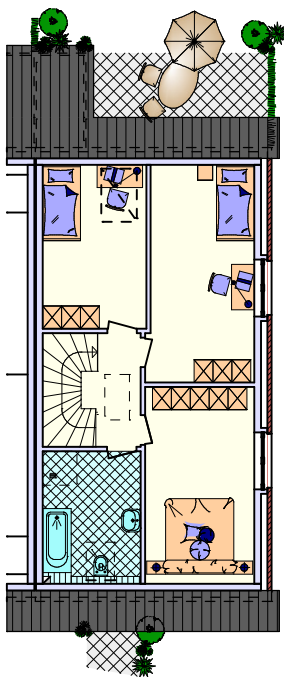

6.25  
DACHGESCHOSS

Grundrissalternative:

Doppelhaushälfte 6,25  
Stand 26.07.2024/qr

Großbarrie, Preetzer Landstr.  
Doppelhaushälfte 6,25/12,00

Zimmer 3  
ca. 13,60 qm