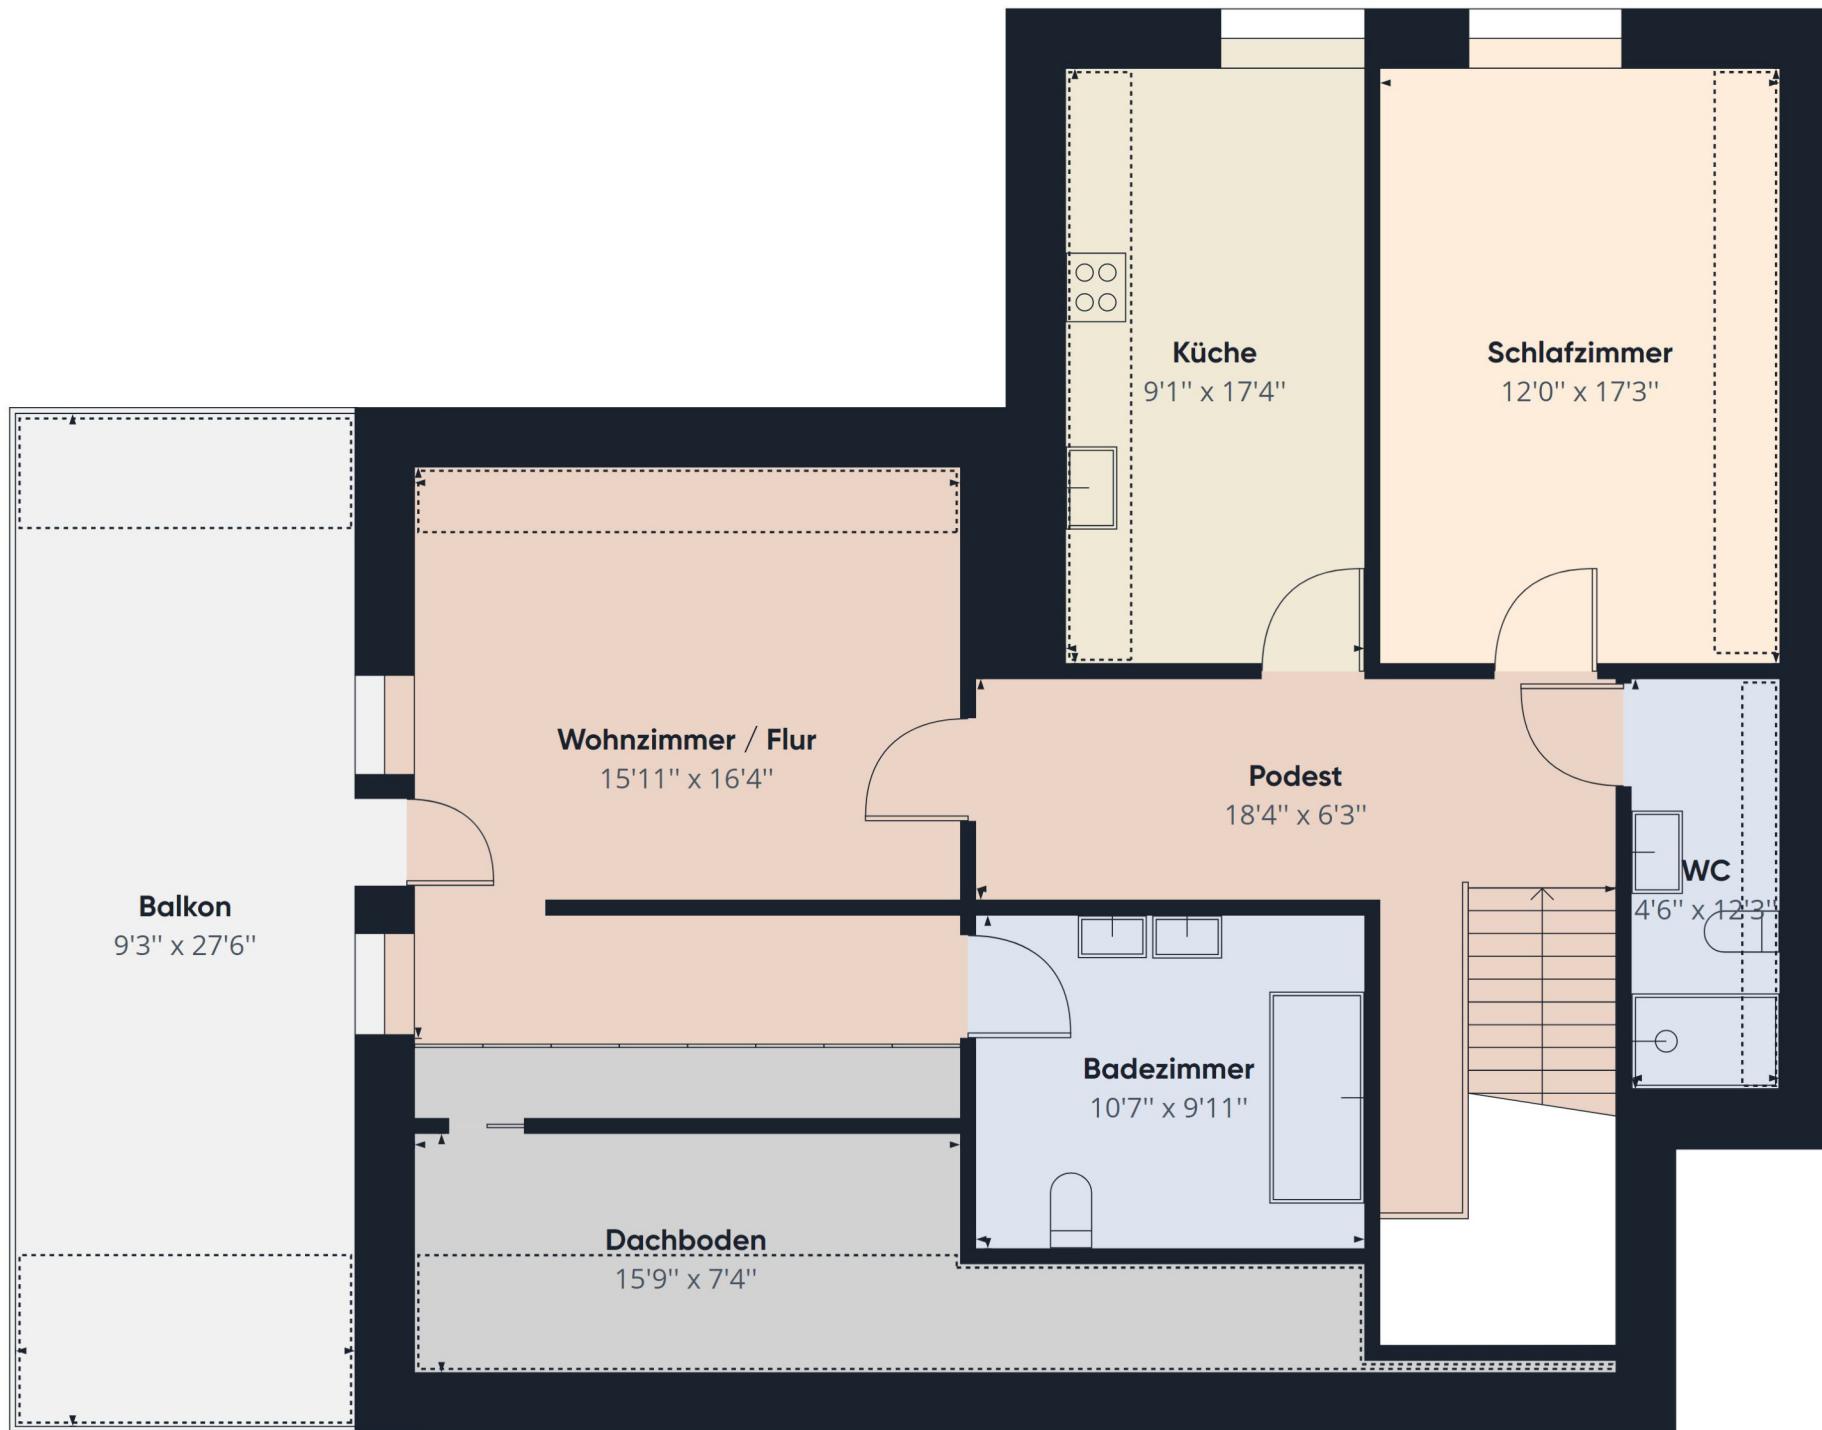

Stock -1

Ungefähre Gesamtfläche⁽¹⁾

1646.81 ft²

Reduzierte Kopffreiheit

22.67 ft²

(1) Ohne Balkone und Terrassen

 Reduzierte Kopffreiheit (unter 1,5 m)

Obwohl alles mögliche unternommen wurde um die Genauigkeit sicherzustellen, sind alle Messungen ungefähr und nicht maßstabsgetreu. Dieser Grundriss dient nur zur Veranschaulichung

GIRAFFE360

Ungefähre Gesamtfläche⁽¹⁾

2396.63 ft²

(1) Ohne Balkone und Terrassen

Obwohl alles mögliche unternommen wurde um die Genauigkeit sicherzustellen, sind alle Messungen ungefähr und nicht maßstabsgetreu. Dieser Grundriss dient nur zur Veranschaulichung

GIRAFFE360

Stock 0

Ungefähre Gesamtfläche⁽¹⁾

1142.02 ft²

Reduzierte Kopffreiheit

208.63 ft²

(1) Ohne Balkone und Terrassen

⋮ Reduzierte Kopffreiheit
(unter 1,5 m)

Obwohl alles mögliche unternommen wurde um die Genauigkeit sicherzustellen, sind alle Messungen ungefähr und nicht maßstabsgetreu. Dieser Grundriss dient nur zur Veranschaulichung

GIRAFFE360

Stock 1