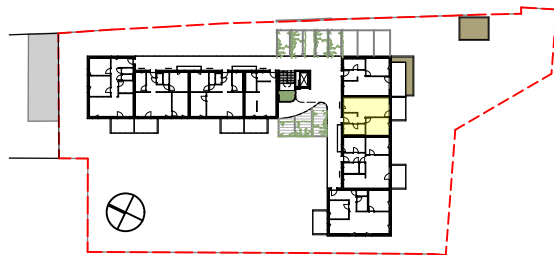

**Neubau Wohnanlage  
Hygge Wels Neustadt**

Die dargestellte Einrichtung bzw.  
Möblierung ist beispielhaft.

**TOP B3.2****2-Zimmer Wohnung**

Wohnnutzfl.	50,51m <sup>2</sup>
Balkon	10,00m <sup>2</sup>
Kellerabteil	3,38m <sup>2</sup>